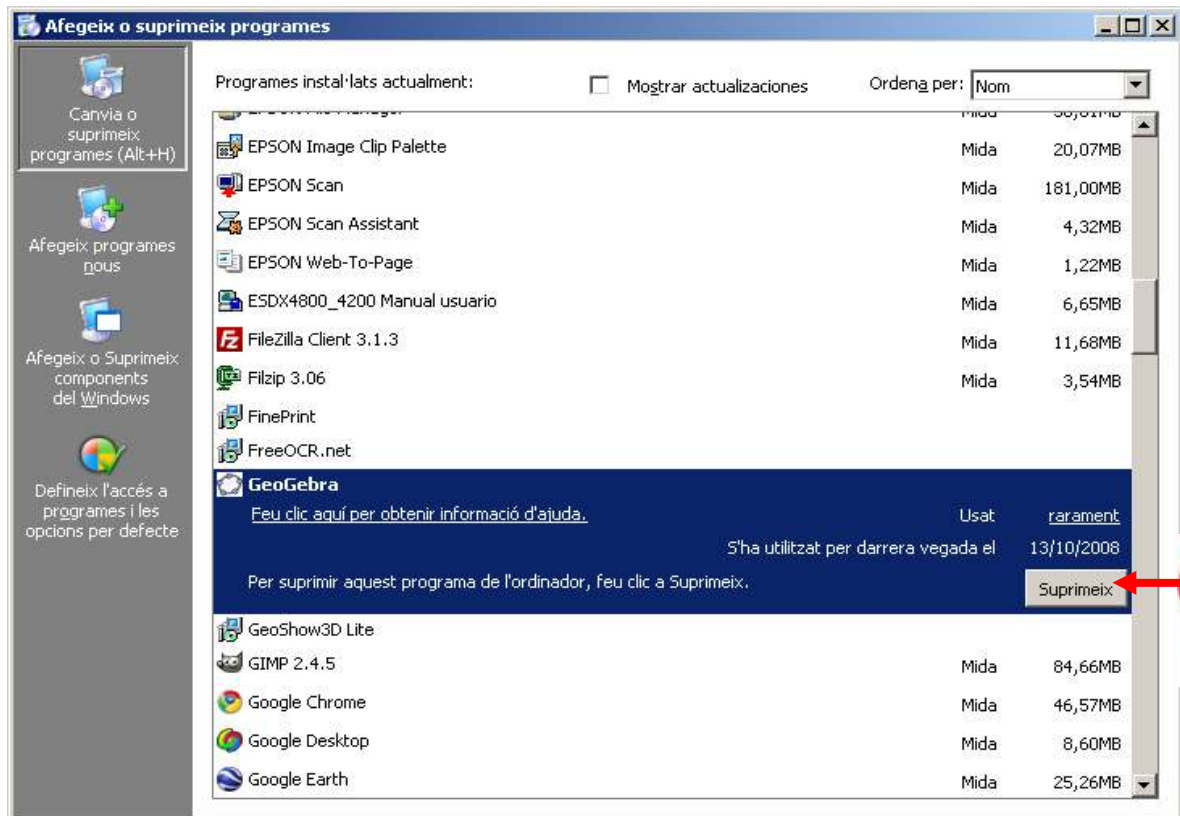

Inicia / Configuració / Tauler de control

Tauler de control: AFEGEIX O SUPRIMEIX PROGRAMARI

Surt un llistat amb tots els programes i ens posem a sobre del que volem desinstal·lar i cliquem al botó **suprimir**

Informàtica inicial: Tauler de control (2)

Propietats de SISTEMA. També ho trobarem en

i en el menú
clicquem a **propietats**

Pestanya **General**

Ens indica quin Sistema Operatiu tenim instal·lat

Ens indica les característiques generals del nostre ordinador