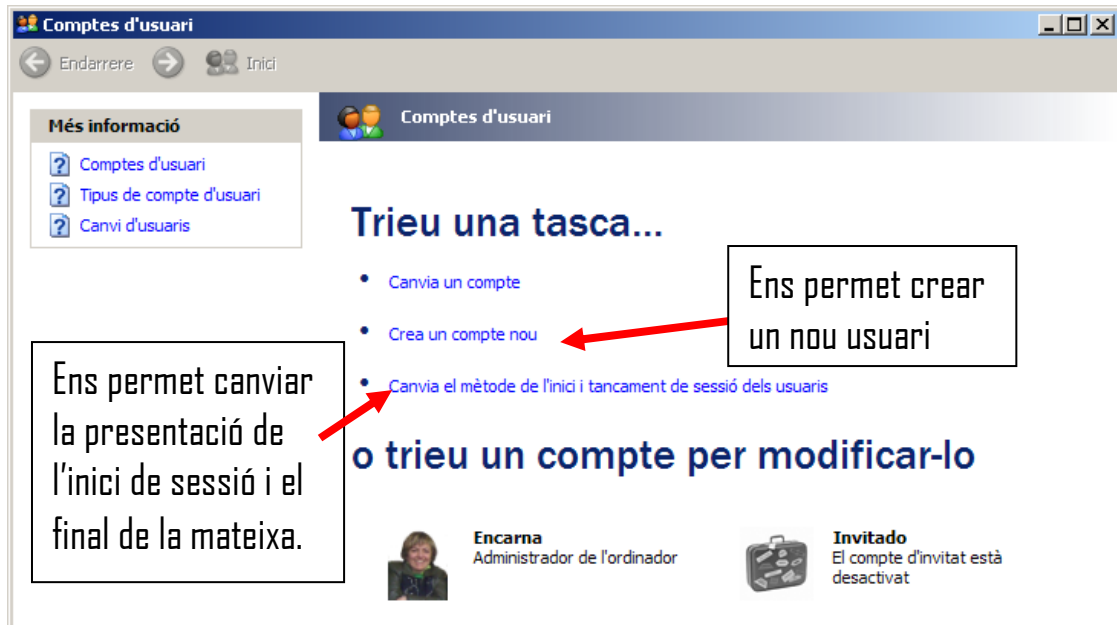

Informàtica inicial: Tauler de control (2)

Propietats de SISTEMA. També ho trobarem en

i en el menú
clicquem a **propietats**

Pestanya **General**

Ens indica quin Sistema Operatiu tenim instal·lat

Ens indica les característiques generals del nostre ordinador

Pestanya Hardware

Si tot té una imatge semblant a aquesta, vol dir que no hi ha cap problema de maquinari en el nostre ordinador.

Si alguna cosa no acaba de funcionar bé ens apareixerà un signe d'admiració o d'interrogació. On està el +.

Propietats del ratolí

Ens permet canviar l'ordre dels botons i la velocitat del clic.

Comptes d'usuari

Una vegada estem en el compte podem fer canvis de contrasenya, imatge i del tipus de compte: administrador o limitada