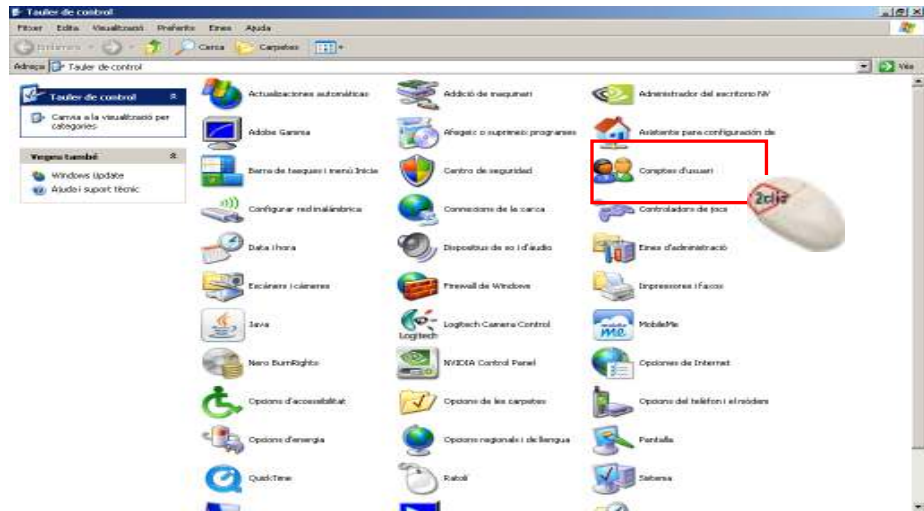

Comptes d'usuari