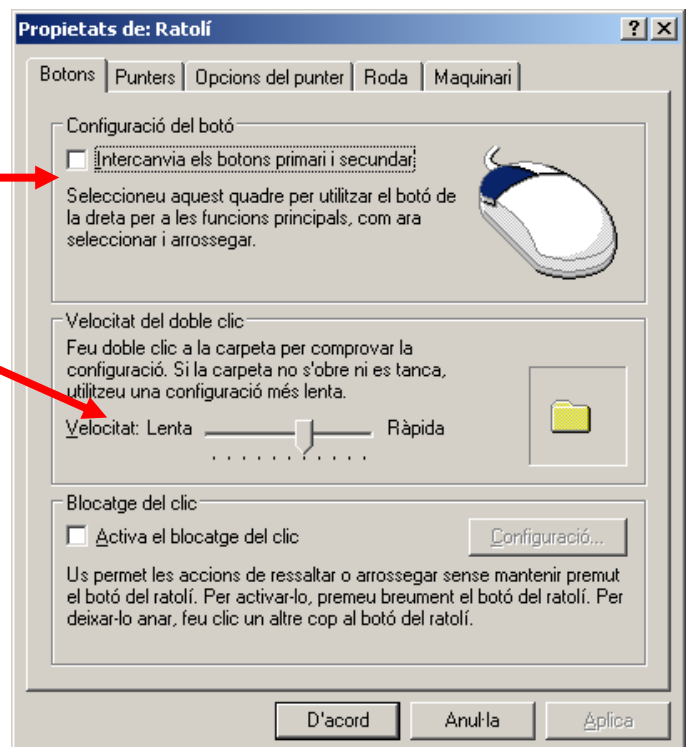

Ens permet canviar l'ordre dels botons i la velocitat del clic.