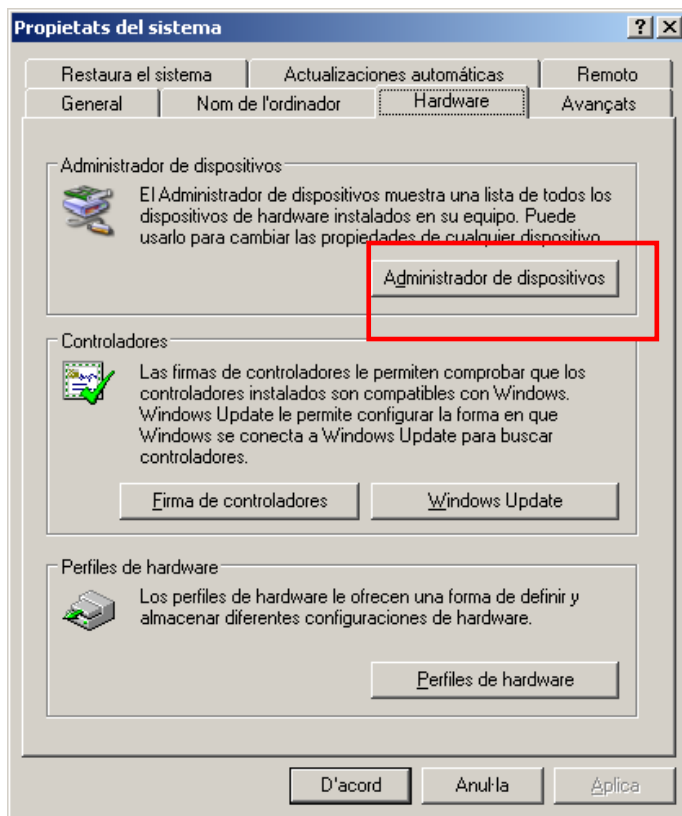

Pestanya Hardware

Si tot té una imatge semblant a aquesta, vol dir que no hi ha cap problema de maquinari en el nostre ordinador.

Si alguna cosa no acaba de funcionar bé ens apareixerà un signe d'admiració o d'interrogació. On està el +.