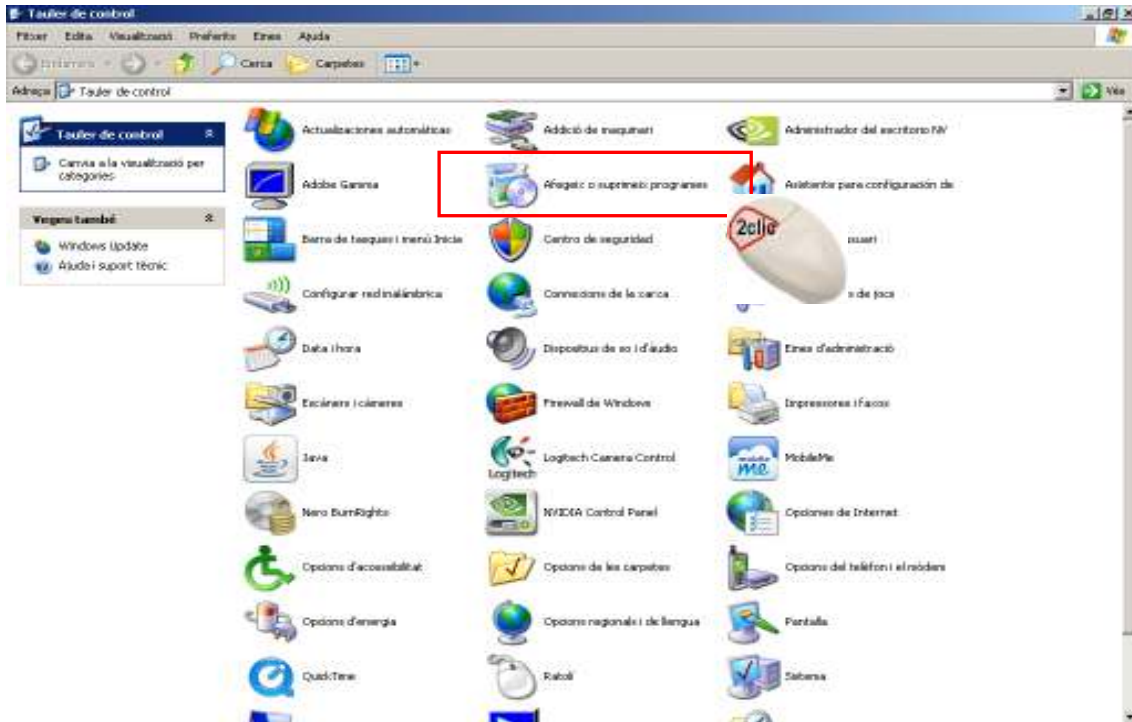

Inicia / Configuració / Tauler de control

Tauler de control: AFEGEIX O SUPRIMEIX PROGRAMARI

Surt un llistat amb tots els programes i ens posem a sobre del que volem desinstal·lar i cliquem al botó **suprimir**

Informàtica inicial: Tauler de control (2)

Propietats de SISTEMA. També ho trobarem en

i en el menú
clicquem a **propietats**

Pestanya **General**

Ens indica quin Sistema Operatiu tenim instal·lat

Ens indica les característiques generals del nostre ordinador