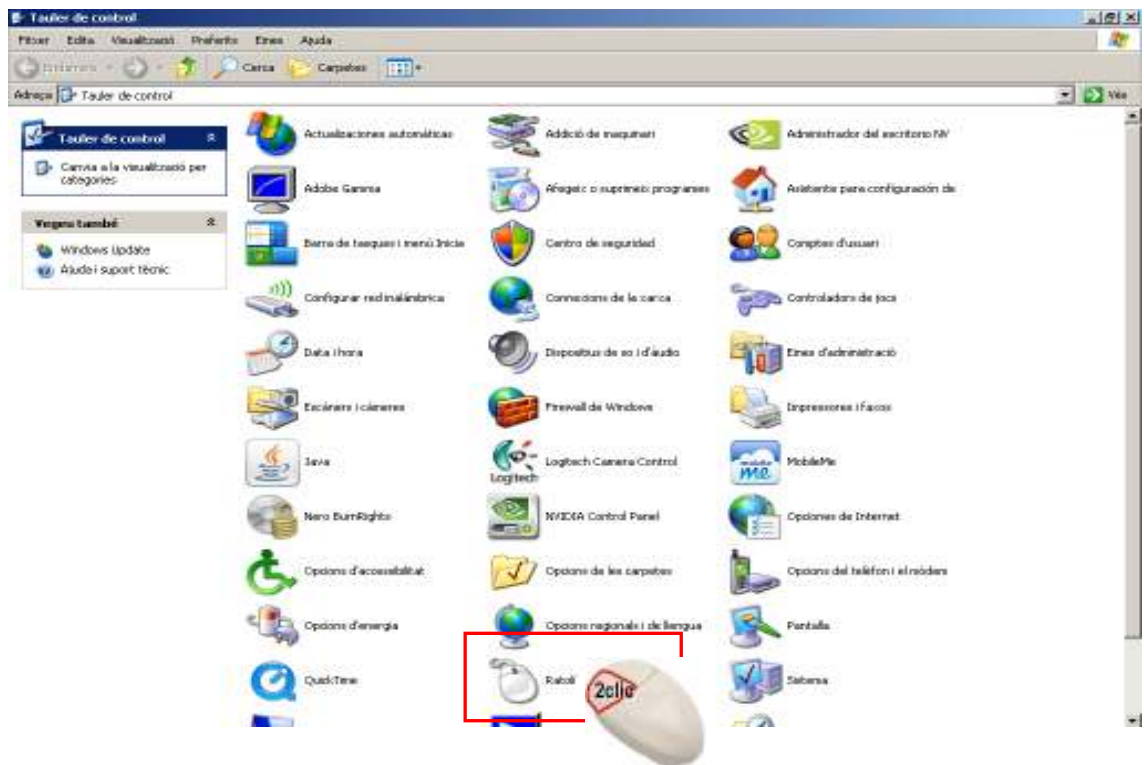

Propietats del ratolí