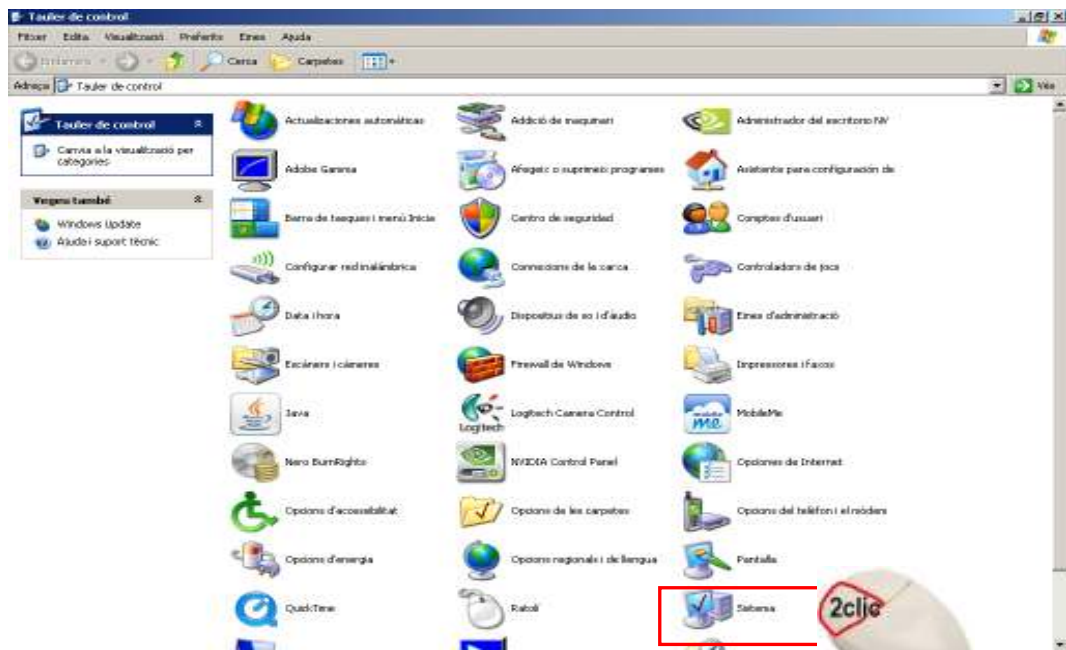

Inicia / Configuració / Tauler de control

Tauler de control: AFEGEIX O SUPRIMEIX PROGRAMARI

Surt un llistat amb tots els programes i ens posem a sobre del que volem desinstal·lar i cliquem al botó **suprimir**

Informàtica inicial: Tauler de control (2)

Propietats de SISTEMA. També ho trobarem en

i en el menú
clicquem a **propietats**

Pestanya **General**

Ens indica quin Sistema Operatiu tenim instal·lat

Ens indica les característiques generals del nostre ordinador