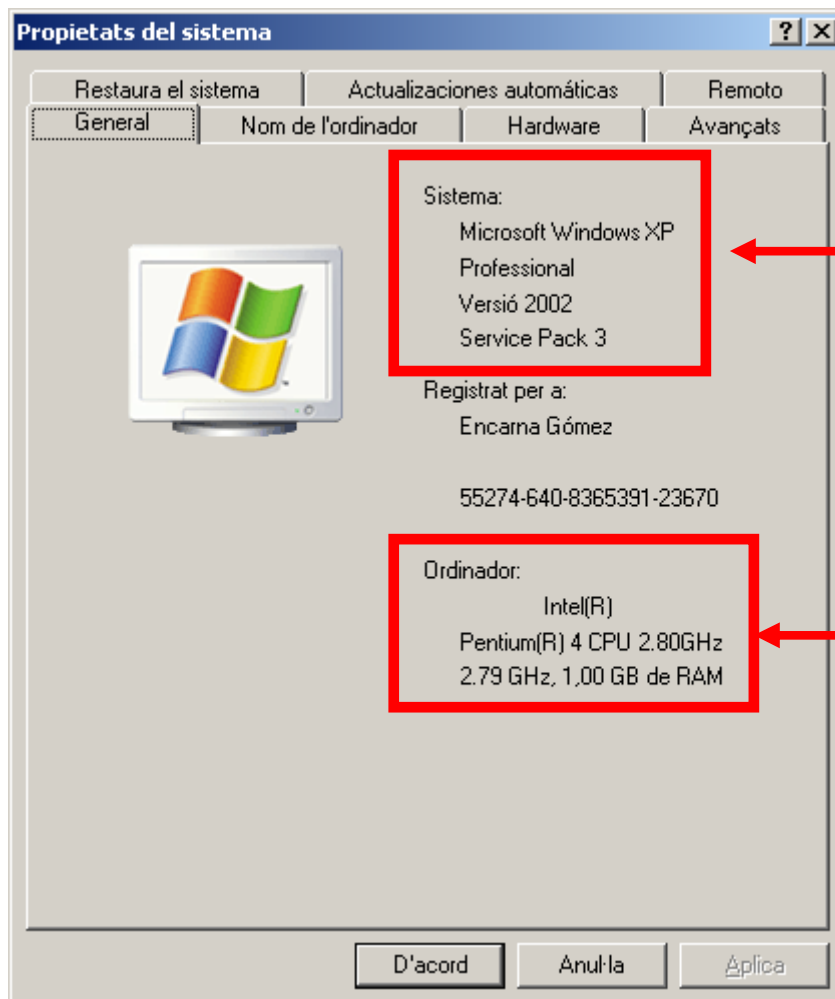

Inicia / Configuració / Tauler de control

Tauler de control: AFEGEIX O SUPRIMEIX PROGRAMARI

Surt un llistat amb tots els programes i ens posem a sobre del que volem desinstal·lar i cliquem al botó **suprimir**

Informàtica inicial: Tauler de control (2)

Propietats de SISTEMA. També ho trobarem en

i en el menú
clicquem a **propietats**

Pestanya **General**

Ens indica quin Sistema Operatiu tenim instal·lat

Ens indica les característiques generals del nostre ordinador