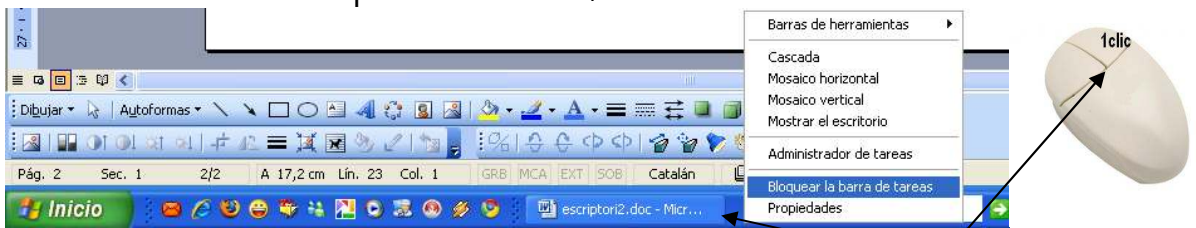

El menú inicia

- On són el programes

En el menú clàssic

- Cerca

En el menú de windows XP

Anirem pas a pas clicant el que volem cercar

- Posarem el nom
- o
- una paraula o frase que contingui el fitxer
- direm on volem el cerqui
- Per últim clicarem a **cerca**

La barra de tasques

Ens indica les finestres que tenim obertes, minimitzades o no.

A la barra de tasques

Si es bloqueja no sortiran les línies divisòries

Observeu la diferència, ara no hi ha puntets.

Amb un clic obrirem o minimitzarem la finestra

Inici ràpid

Amb un sol clic obrirem els programes.

- Activar-la i desactivar-la

Per poder depositar d'ella cal que estigui activada

1 clic a la barra de tasques farà que s'obri el menú de la imatge

Les icones de l'escriptori