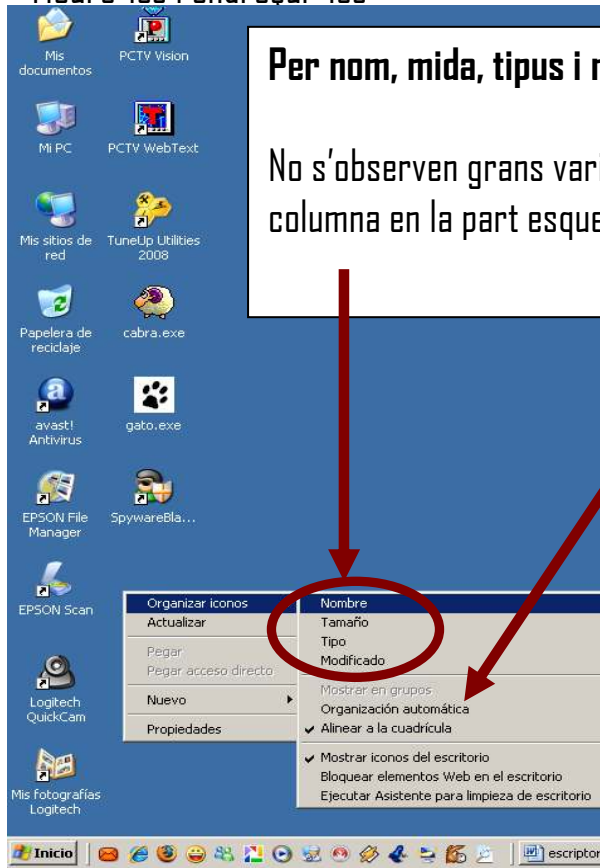

La barra de tasques

Ens indica les finestres que tenim obertes, minimitzades o no.

A la barra de tasques

Si es bloqueja no sortiran les línies divisòries

Observeu la diferència, ara no hi ha puntets.

Amb un clic obrirem o minimitzarem la finestra

Inici ràpid

Amb un sol clic obrirem els programes.

- Activar-la i desactivar-la

Per poder depositar d'ella cal que estigui activada

1 clic a la barra de tasques farà que s'obri el menú de la imatge

Les icones de l'escriptori

- Moure-les i endreçar-les

Per nom, mida, tipus i modificat

No s'observen grans variacions entre elles, els col·loca en columna en la part esquerra de l'escriptori.

Organització automàtica

Activat → les icones, encara que es moguin, tornaran a la posició de la columna inicial.