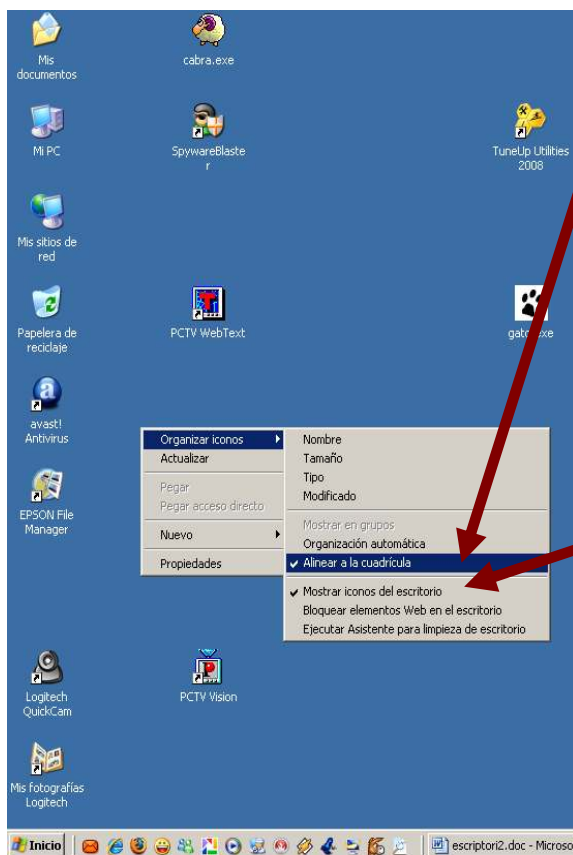

Inici ràpid

Amb un sol clic obrirem els programes.

- Activar-la i desactivar-la

Per poder depositar d'ella cal que estigui activada

1 clic a la barra de tasques farà que s'obri el menú de la imatge

Les icones de l'escriptori

- Moure-les i endreçar-les

Per nom, mida, tipus i modificat

No s'observen grans variacions entre elles, els col·loca en columna en la part esquerra de l'escriptori.

Organització automàtica

Activat → les icones, encara que es moguin, tornaran a la posició de la columna inicial.

Desactivat → les icones es poden moure lliurement.

Alinear en quadrícula

Activat → Et posa les icones alineades vertical i/o horitzontalment.

Desactivat → Les icones es poden posar en qualsevol posició de l'escriptori