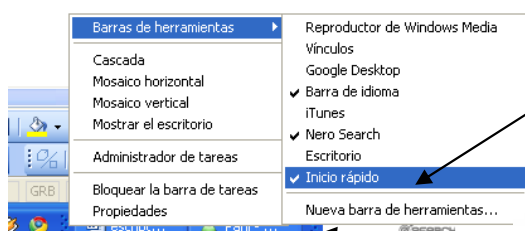

La barra de tasques

Ens indica les finestres que tenim obertes, minimitzades o no.

A la barra de tasques

Si es bloqueja no sortiran les línies divisòries

Observeu la diferència, ara no hi ha puntets.

Amb un clic obrirem o minimitzarem la finestra

Inici ràpid

Amb un sol clic obrirem els programes.

- Activar-la i desactivar-la

Per poder depositar d'ella cal que estigui activada

1 clic a la barra de tasques farà que s'obri el menú de la imatge

Les icones de l'escriptori