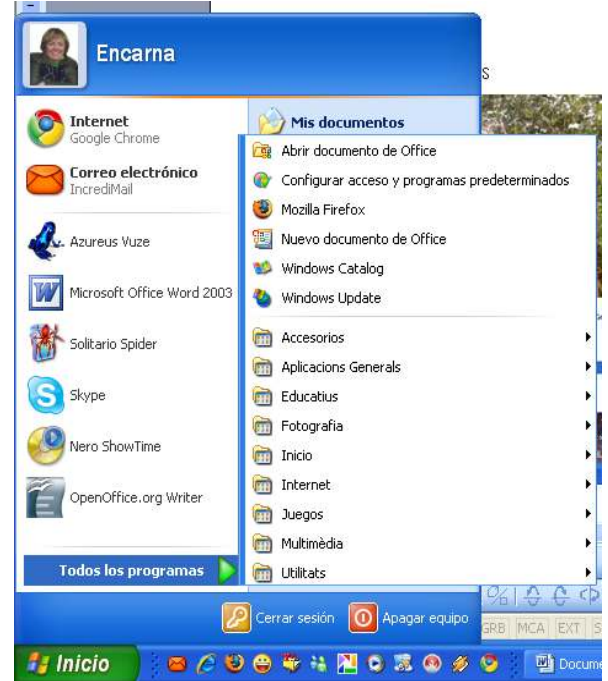

El menú inicia

- On són el programes

En el menú clàssic

- Cerca

En el menú de windows XP

Anirem pas a pas clicant el que volem cercar

- Posarem el nom
- o
- una paraula o frase que contingui el fitxer
- direm on volem el cerqui
- Per últim clicarem a **cerca**

La barra de tasques

Ens indica les finestres que tenim obertes, minimitzades o no.

A la barra de tasques

Si es bloqueja no sortiran les línies divisòries

Observeu la diferència, ara no hi ha puntets.

Amb un clic obrirem o minimitzarem la finestra

Inici ràpid

Amb un sol clic obrirem els programes.

- Activar-la i desactivar-la

Per poder depositar d'ella cal que estigui activada

1 clic a la barra de tasques farà que s'obri el menú de la imatge

Les icones de l'escriptori