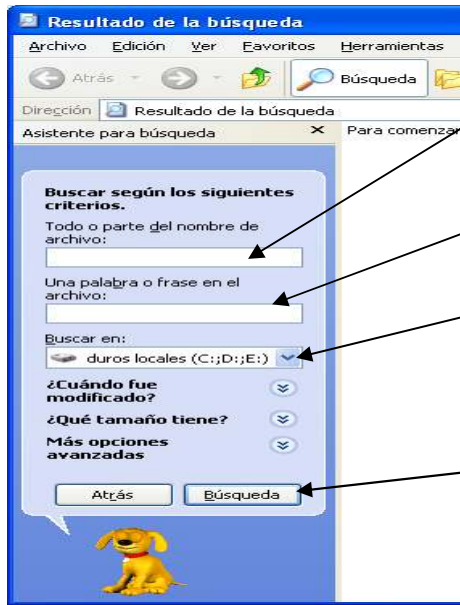

El menú inicia

- On són el programes

En el menú clàssic

- Cerca

En el menú de windows XP

Anirem pas a pas clicant el que volem cercar

- Posarem el nom
- o
- una paraula o frase que contingui el fitxer
- direm on volem el cerqui
- Per últim clicarem a **cerca**

La barra de tasques

Ens indica les finestres que tenim obertes, minimitzades o no.

A la barra de tasques

Si es bloqueja no sortiran les línies divisòries

Observeu la diferència, ara no hi ha puntets.

Amb un clic obrirem o minimitzarem la finestra