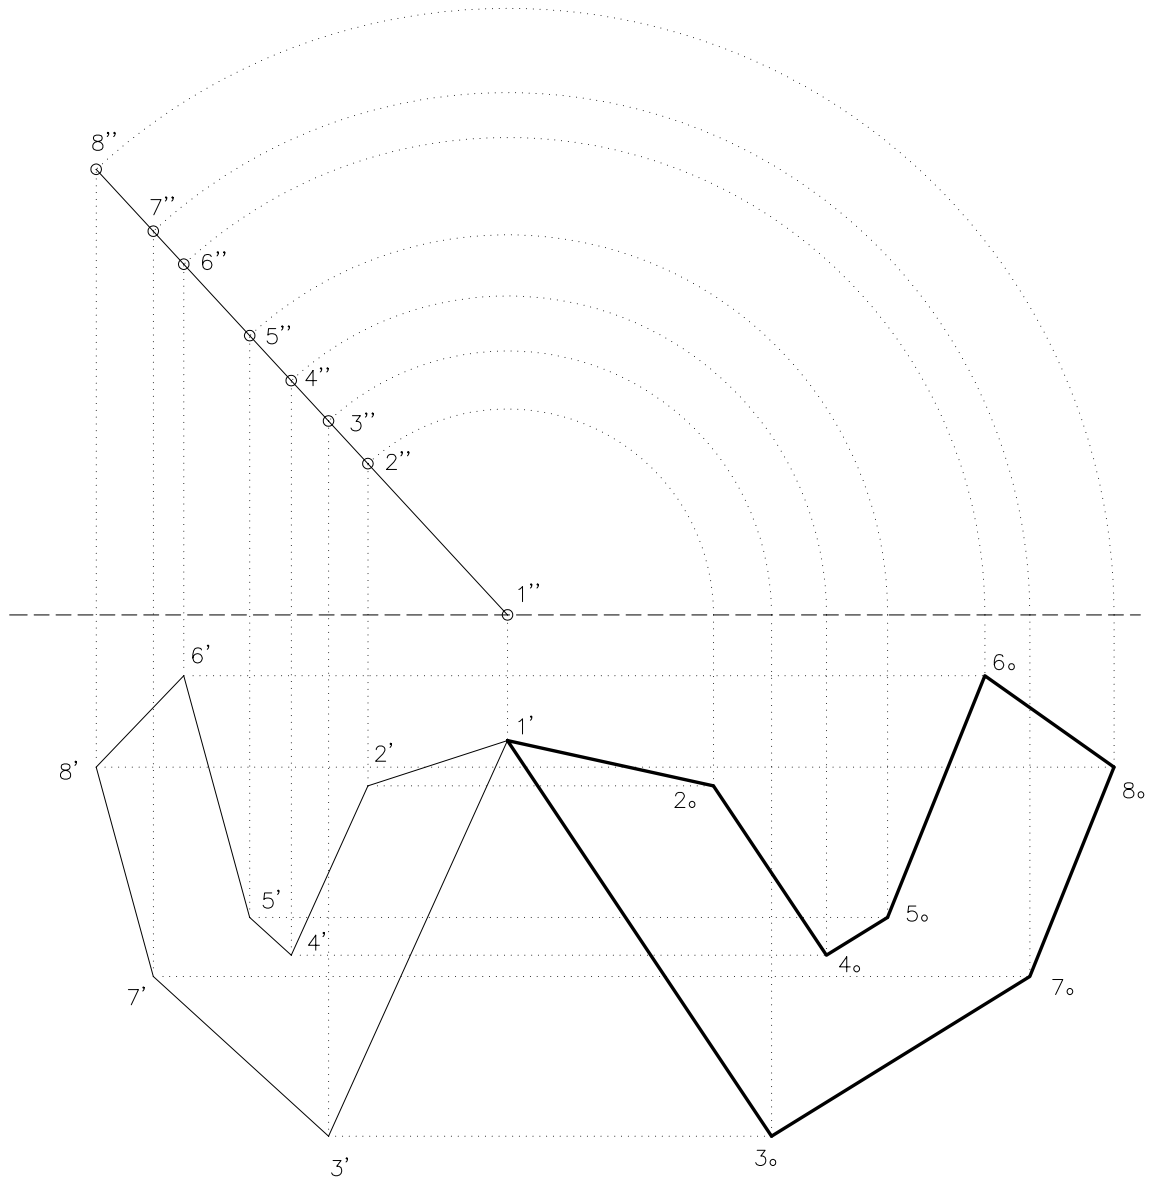

Determineu la veritable magnitud de la figura plana donada per les seves projeccions dièdriques.

Material subjecte a una llicència CC by-nc-sa. Es pot copiar i reutilitzar sempre que es faci sense afany de lucre i reconeixent-ne l'autora Marta Juvanteny Gorgals.

445\_vm\_figures\_planes\_ex01