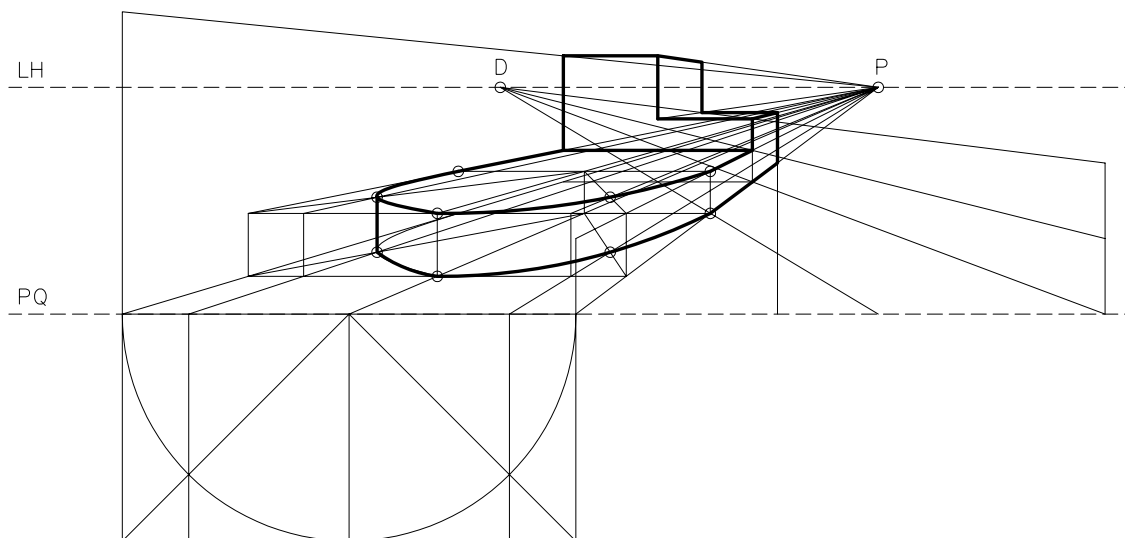

Interpreteu el cos representat en dièdric i dibuixeu la perspectiva cònica proposada a escala doble, concretant únicament les línies vistes. Construïu el sòlid en tres dimensions amb DAO i dibuixeu una altra perspectiva cònica central, volumètricament comprensible del cos, en l'espai lliure del paper a cap escala concretant únicament les línies vistes.