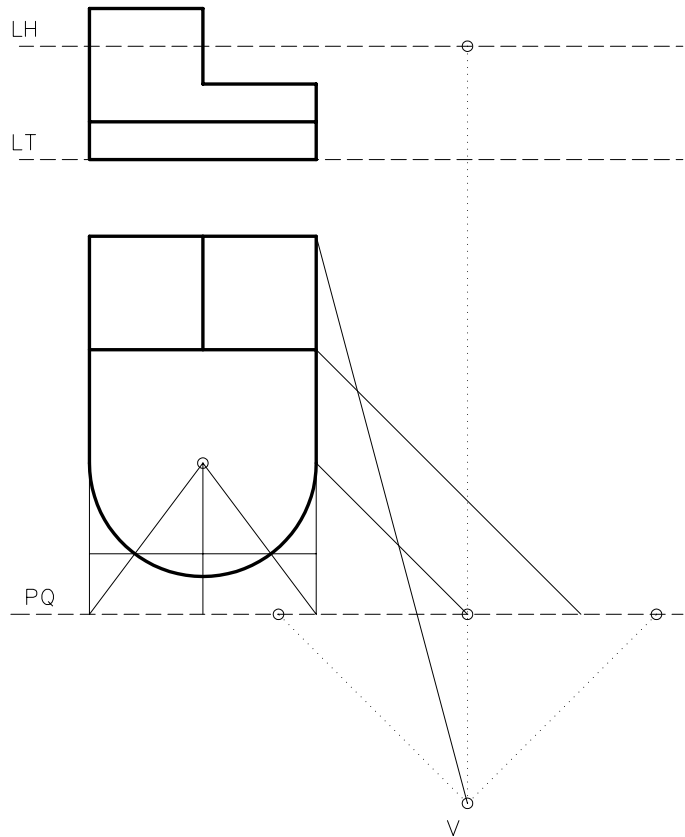

Interpreteu el cos representat en dièdric i dibuixeu la perspectiva cònica proposada a escala doble, concretant únicament les línies vistes. Construïu el sòlid en tres dimensions amb DAO i dibuixeu una altra perspectiva cònica central, volumètricament comprensible del cos, en l'espai lliure del paper a cap escala concretant únicament les línies vistes.