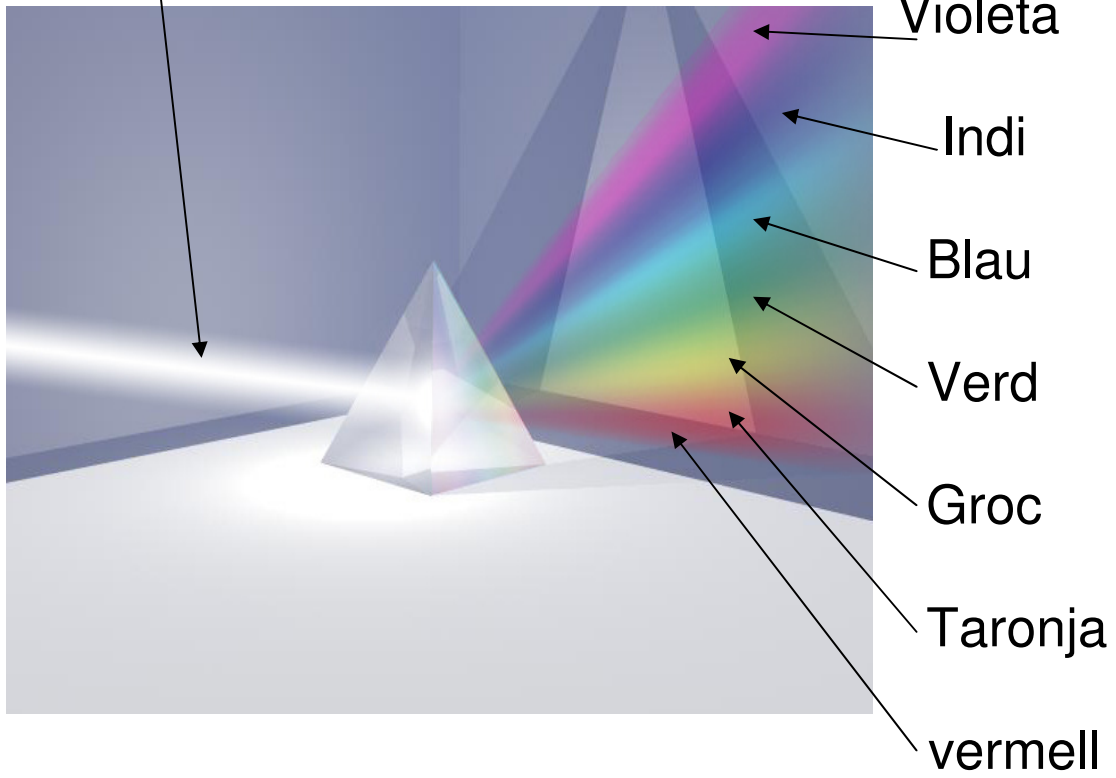

llanterna

llanterna

bombeta

bombeta

espelma

espelma

Dibuixa

Font de llum natural	Font de llum artificial

La llum i els colors

Llum blanca

Dibuixa l'arc de Sant Martí

Colors: *vermell, taronja, groc, verd, blau, indi, violeta.*

Escriu els colors

Els materials i la llum

Els materials poden ser:

Transparents