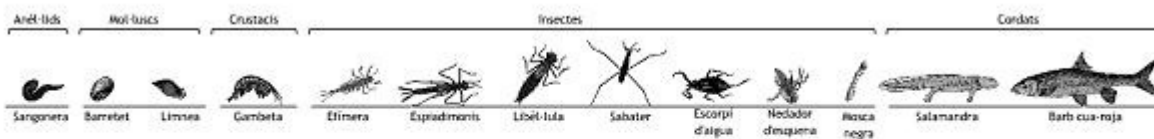

ON VIUEN ELS ANIMALS DE LA RIERA ?

(Aquesta activitat s'ha de fer amb l'aplicació flash "On viuen els animals de la riera?" que trobareu al web de Can Santoi:
<http://blocs.xtec.cat/cdacansantoi/programes-de-suport/>)