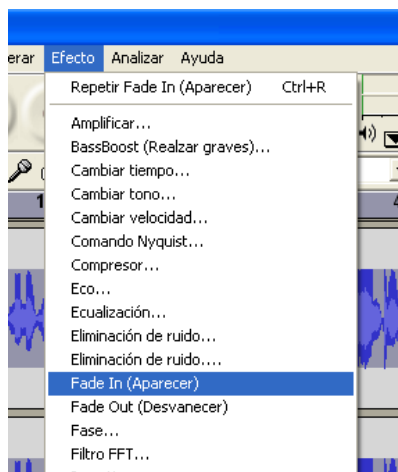

CAMBIAR TIEMPO : alenteix i accelera el to de veu

A l'esquerra alenteix

a la dreta accelera

CAMBIAR TONO

a l'esquerra es torna greu

a la dreta aguditza

CAMBIAR VELOCIDAD

a l'esquerra alenteix i agreuja a la dreta accelera i aguditza

ECUALIZACIÓN: apuja o baixa el volum.

PER FER PROGRESSIUS els finals o els començaments

Aparecer
per començaments

Desaparecer
pels finals

INVERTIR: varia una mica el to, però no massa.

Revertir: Posa la gravació del revés