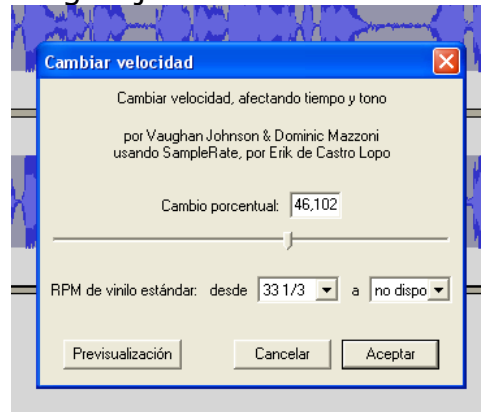

CAMBIAR TIEMPO : alenteix i accelera el to de veu

A l'esquerra alenteix

a la dreta accelera

CAMBIAR TONO

a l'esquerra es torna greu

a la dreta aguditza

CAMBIAR VELOCIDAD

a l'esquerra alenteix i agreuja a la dreta accelera i aguditza

ECUALIZACIÓN: apuja o baixa el volum.

PER FER PROGRESSIUS els finals o els començaments

Aparecer
per començaments

Desaparecer
pels finals

INVERTIR: varia una mica el to, però no massa.

Revertir: Posa la gravació del revés