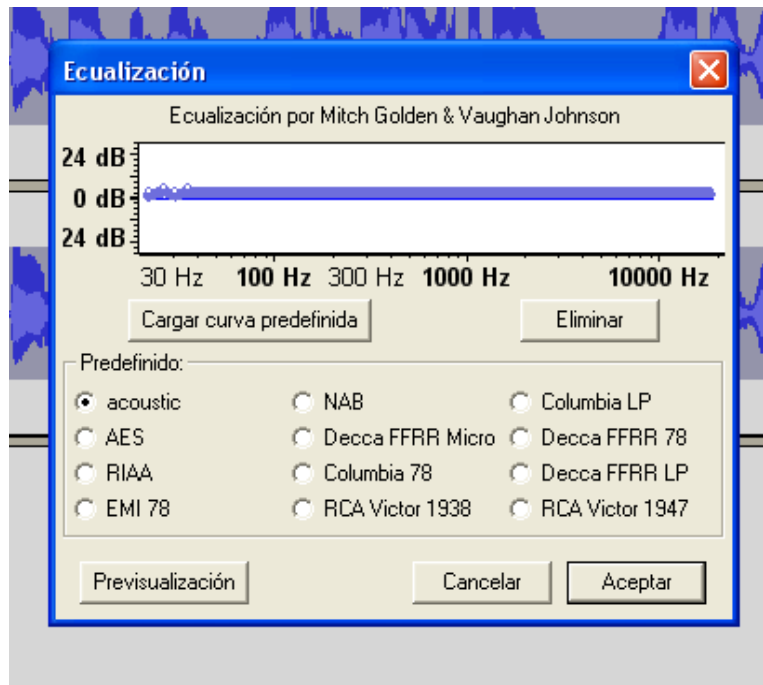

CAMBIAR TIEMPO : alenteix i accelera el to de veu

A l'esquerra alenteix

a la dreta accelera

CAMBIAR TONO

a l'esquerra es torna greu

a la dreta aguditza

CAMBIAR VELOCIDAD

a l'esquerra alenteix i agreuja a la dreta accelera i aguditza

ECUALIZACIÓN: apuja o baixa el volum.

PER FER PROGRESSIUS els finals o els començaments

Aparecer
per començaments

Desaparecer
pels finals

INVERTIR: varia una mica el to, però no massa.

Revertir: Posa la gravació del revés