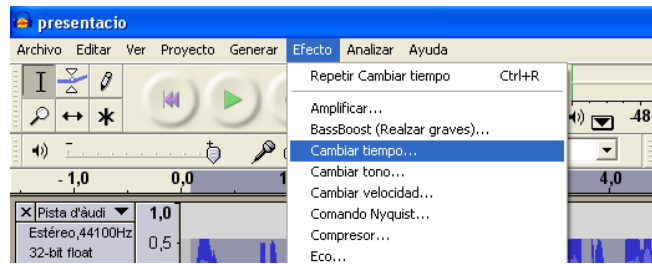

CAMBIAR TIEMPO : alenteix i accelera el to de veu

A l'esquerra alenteix

a la dreta accelera

CAMBIAR TONO

a l'esquerra es torna greu

a la dreta aguditza

CAMBIAR VELOCIDAD

a l'esquerra alenteix i agreuja a la dreta accelera i aguditza

ECUALIZACIÓN: apuja o baixa el volum.

PER FER PROGRESSIUS els finals o els començaments

Aparecer
per començaments

Desaparecer
pels finals

INVERTIR: varia una mica el to, però no massa.

Revertir: Posa la gravació del revés