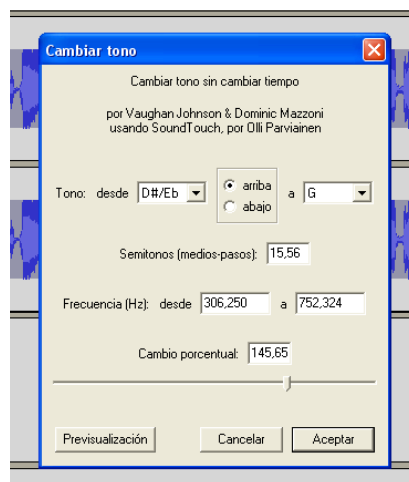

CAMBIAR TIEMPO : alenteix i accelera el to de veu

A l'esquerra alenteix

a la dreta accelera

CAMBIAR TONO

a l'esquerra es torna greu

a la dreta aguditza

CAMBIAR VELOCIDAD

a l'esquerra alenteix i agreuja a la dreta accelera i aguditza

ECUALIZACIÓN: apuja o baixa el volum.

PER FER PROGRESSIUS els finals o els començaments

Aparecer
per començaments

Desaparecer
pels finals

INVERTIR: varia una mica el to, però no massa.

Revertir: Posa la gravació del revés