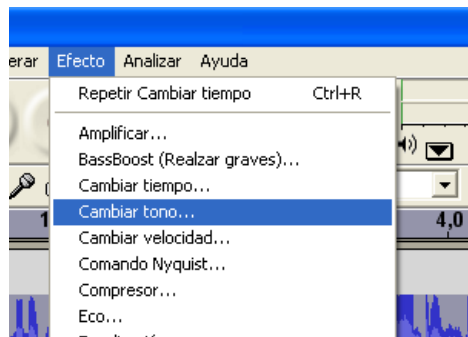

CAMBIAR TIEMPO : alenteix i accelera el to de veu

A l'esquerra alenteix

a la dreta accelera

CAMBIAR TONO

a l'esquerra es torna greu

a la dreta aguditza

CAMBIAR VELOCIDAD

a l'esquerra alenteix i agreuja a la dreta accelera i aguditza

ECUALIZACIÓN: apuja o baixa el volum.

PER FER PROGRESSIUS els finals o els començaments

Aparecer
per començaments

Desaparecer
pels finals

INVERTIR: varia una mica el to, però no massa.

Revertir: Posa la gravació del revés