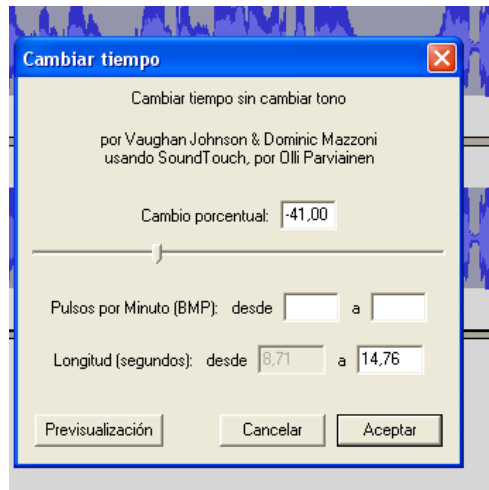

CAMBIAR TIEMPO : alenteix i accelera el to de veu

A l'esquerra alenteix

a la dreta accelera

CAMBIAR TONO

a l'esquerra es torna greu

a la dreta aguditza

CAMBIAR VELOCIDAD

a l'esquerra alenteix i agreuja a la dreta accelera i aguditza

ECUALIZACIÓN: apuja o baixa el volum.

PER FER PROGRESSIUS els finals o els començaments

Aparecer
per començaments

Desaparecer
pels finals

INVERTIR: varia una mica el to, però no massa.

Revertir: Posa la gravació del revés