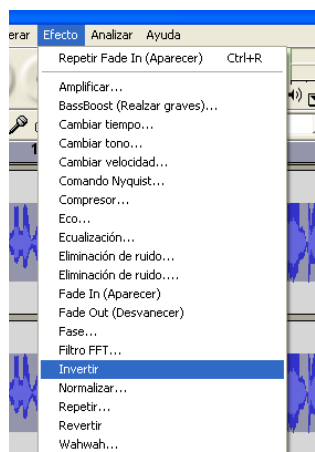

CAMBIAR TIEMPO : alenteix i accelera el to de veu

A l'esquerra alenteix

a la dreta accelera

CAMBIAR TONO

a l'esquerra es torna greu

a la dreta aguditza

CAMBIAR VELOCIDAD

a l'esquerra alenteix i agreuja a la dreta accelera i aguditza

ECUALIZACIÓN: apuja o baixa el volum.

PER FER PROGRESSIUS els finals o els començaments

Aparecer
per començaments

Desaparecer
pels finals

INVERTIR: varia una mica el to, però no massa.

Revertir: Posa la gravació del revés