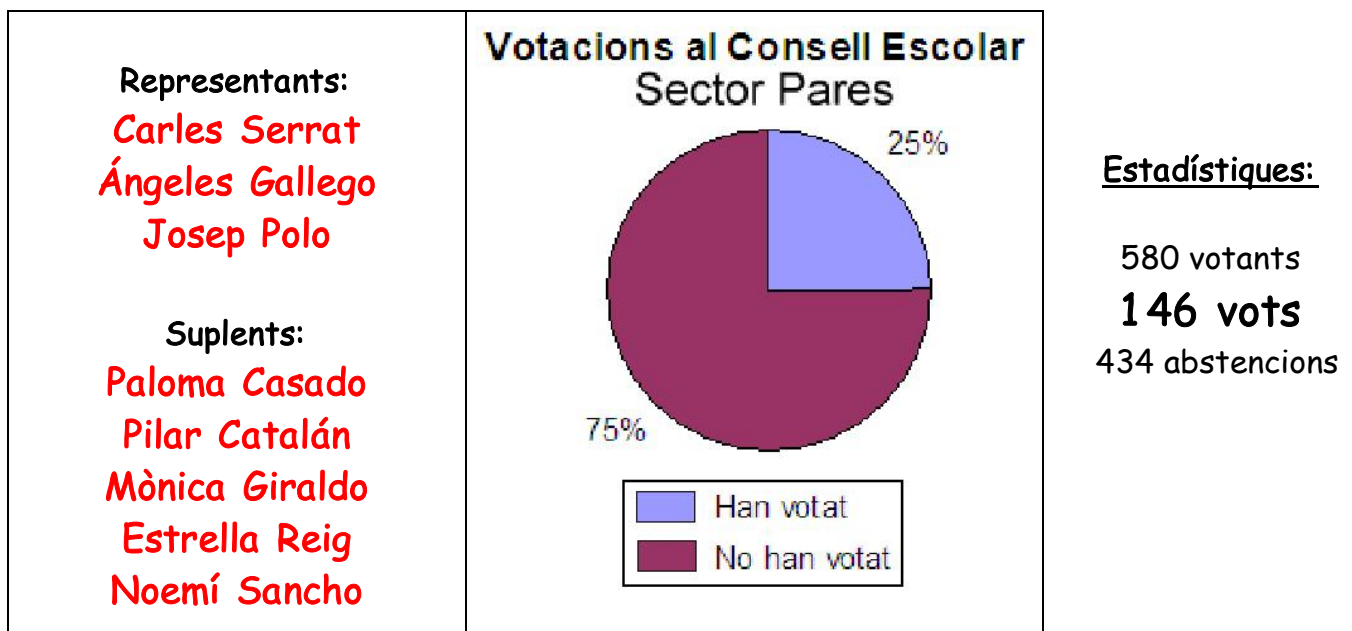

Des del dia 10 de desembre de 2008 tenim:

NOU CONSELL ESCOLAR

El Consell Escolar del Centre és l'òrgan de participació de tota la comunitat educativa i decideix el millor per a l'escola.

SECTOR PARES I MARES

El 26-11-08 el sector dels pares i mares va escollir 3 membres dels 5 representants que hi ha al Consell Escolar. Es van presentar 8 candidats i/o candidates. Un cop fet l'escrutini, el resultat va ser el següent: