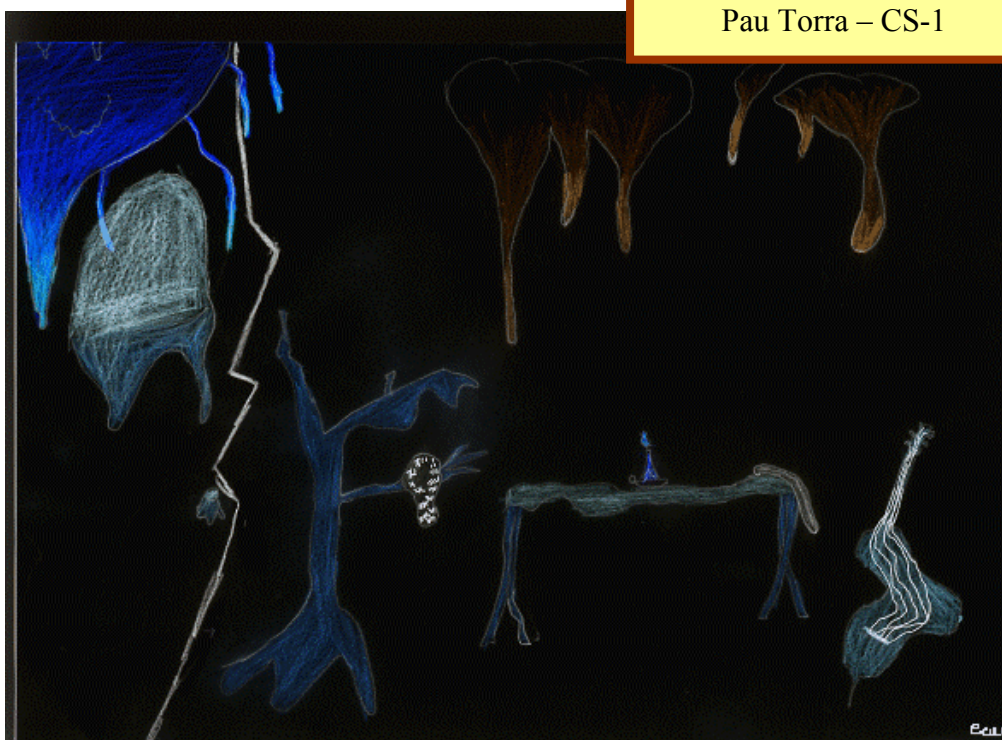

El Noti de Lladurs

Juny 2004

Any Dalí

||Pau Torra - Rocio Matta – Laia Burgués – Xavier Duró – Martina Arauz – Marçal Pla – Adrià Burgués – Àlex Duró – César Burgués |

En commemoració de l'any Dalí vàrem projectar unes sessions dedicades al coneixement del famós pintor i la seva obra. Cal destacar, aquí, la valuosa aportació que va suposar el material elaborat per la mestra Dolça Vert, a través del qual vam poder aprofundir millor en la seva obra: els seus elements, els seus colors,...

Pau Torra – CS-1

Una de les activitats plàstiques desenvolupades és la que aquí presentem. Es tracta de l'elaboració d'un dibuix amb una única característica: **la realitat deformada**. Un cop realitzat el treball li vam donar el nostre peculiar retoc informàtic, digitalitzant les imatges i negativitzant-les. Aquest efecte va produir un major contrast dels elements, apropant-nos així a la realitat que cercàvem.