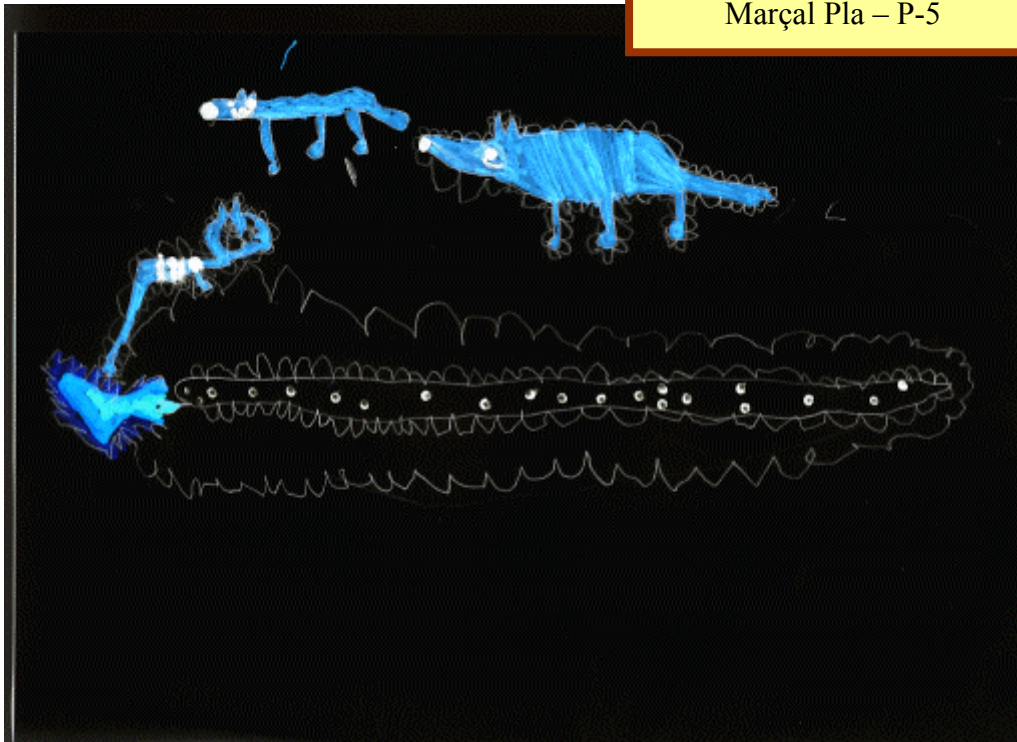

✎ Escola de Lladurs

ceip-lladurs@centres.xtec.es

<http://www.xtec.es/ceip-lladurs>

El Noti de Lladurs – juny de 2004