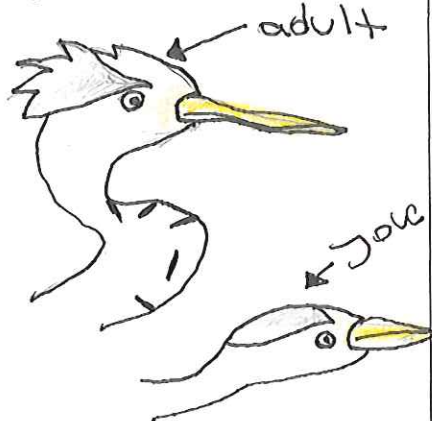

OCELLS DEL DELTA DEL LLOBREGAT

Escola Pública Lola Anglada
Esplugues de Llobregat

OCELL IDENTIFICAT: Bernat pescaire

Ornitòleg: Juan Esteban

Data: 29/4/09

Hora: 4:16 PM

Lloc: Petita illa de la reserva del delta (remolot)

TAMANY

- pardal		= pardal		+ pardal	
- colom		= colom		+ colom	X

COLOR I FORMA GENERAL

COLORS QUE DESTAQUIN. INDICAR LA PART DEL COS

BEC I CAP (forma i color)

ALES (forma i color)

CUA (forma i color)

POTES (forma i color)