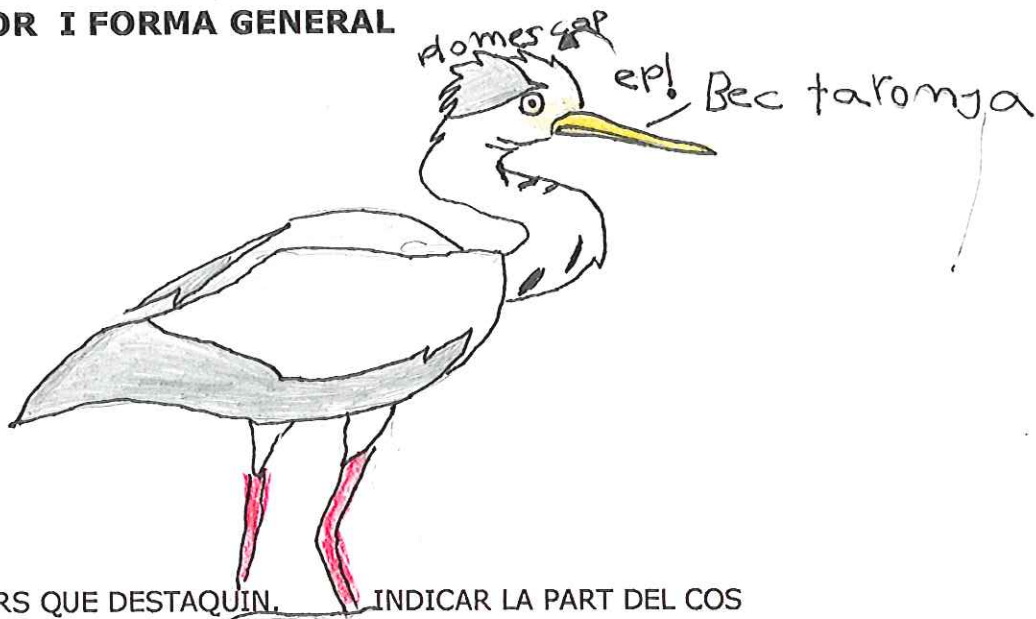

OCELLS DEL DELTA DEL LLOBREGAT

Escola Pública Lola Anglada
Esplugues de Llobregat

OCELL IDENTIFICAT: Bernat pescaire

Ornitòleg: Juan Esteban

Data: 29/4/09

Hora: 4:16 PM

Lloc: Petita illa de la reserva del delta (remolot)

TAMANY

- pardal		= pardal		+ pardal	
- colom		= colom		+ colom	X

COLOR I FORMA GENERAL

COLORS QUE DESTAQUIN. INDICAR LA PART DEL COS