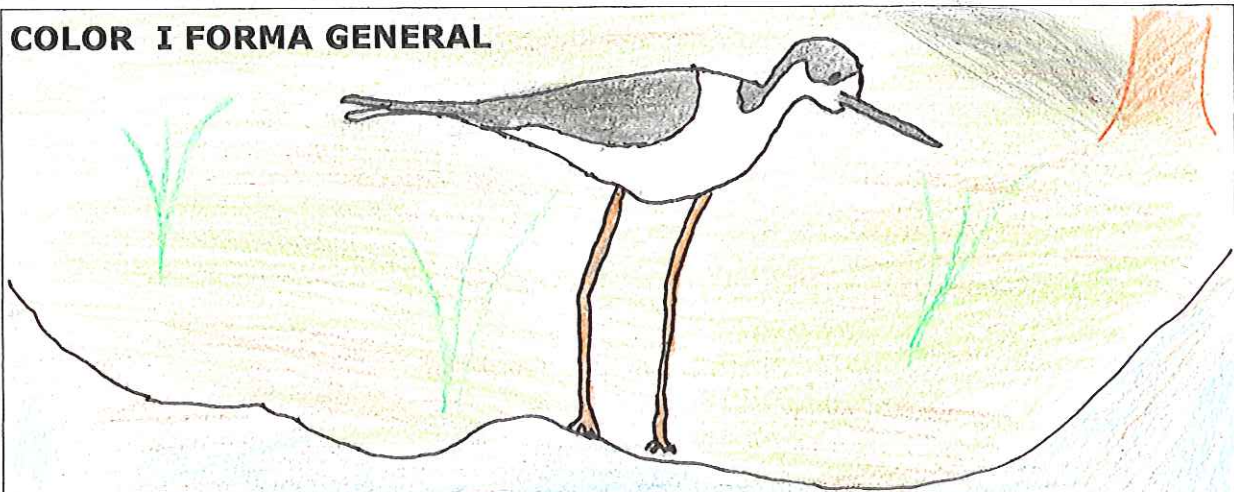

OCELLS DEL DELTA DEL LLOBREGAT

Escola Pública Lola Anglada
Esplugues de Llobregat

OCELL IDENTIFICAT: *Comer llargues*

Ornitòleg: *Victor*

Data: *29/4/09*

Hora: *16:00*

Lloc: *Aguait dels pollanques*

TAMANY

- pardal		= pardal		+ pardal	
- colom		= colom		+ colom	☒

COLOR I FORMA GENERAL

COLORS QUE DESTAQUIN.

INDICAR LA PART DEL COS