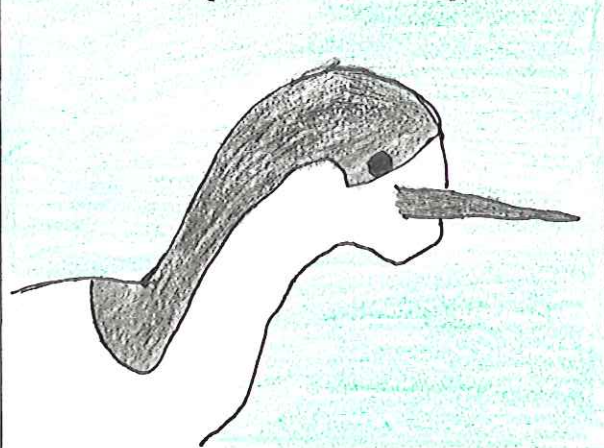

BEC I CAP (forma i color)