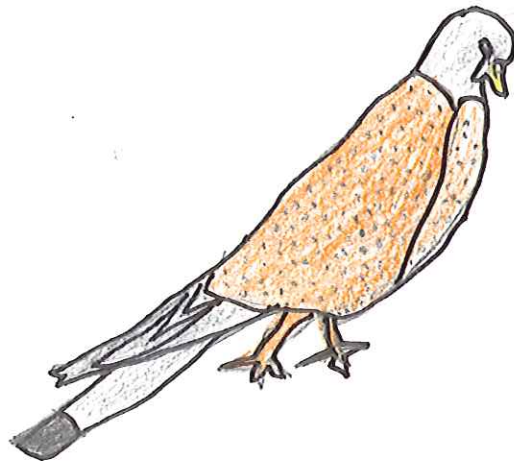

COLOR I FORMA GENERAL