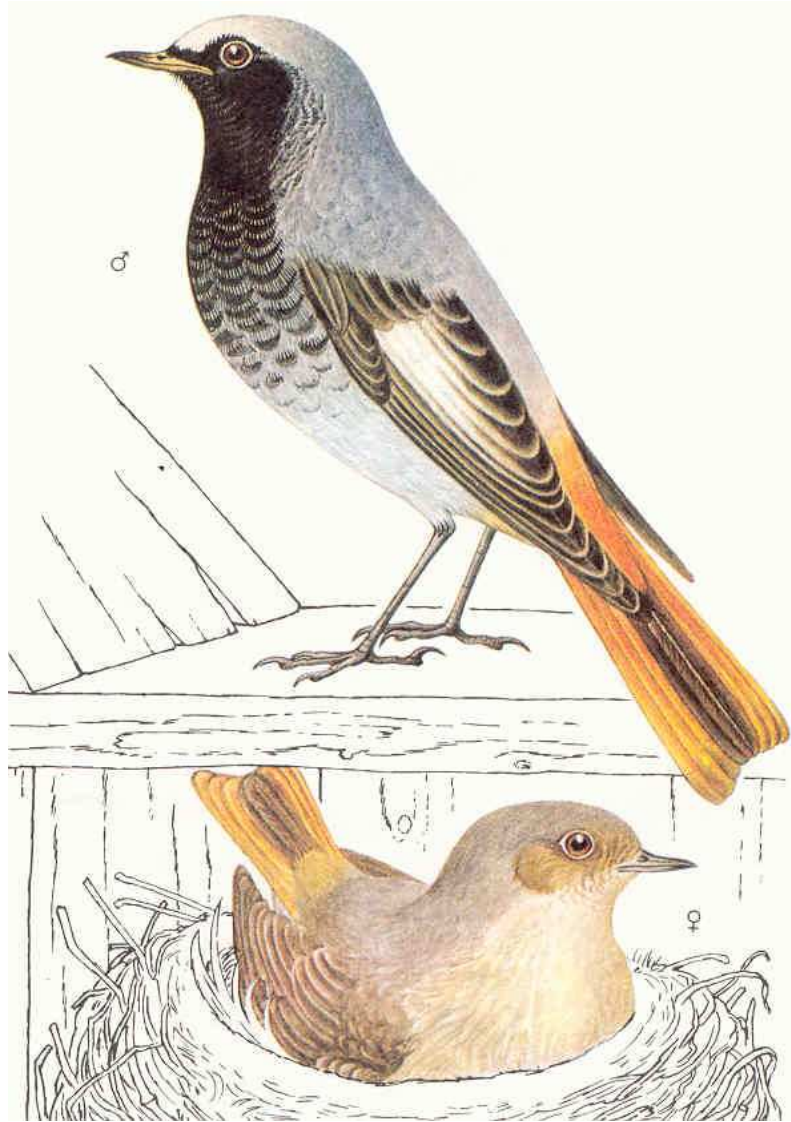

COTXA FUMADA

Malgrat no és fàcil veure-la, la podeu trobar a l'entrada de l'escola. Al terra, enfilada a la teulada de P3 o a la teulada de l'escola.

Té un característic moviment com si fes una flexió amb les cames.

14 cm. Mascle: Negre amb teginat blanc a les ales.

Femella: Gris brut amb les ales "apagades".

Veu: "Tsip", "tiuc—tiuc".