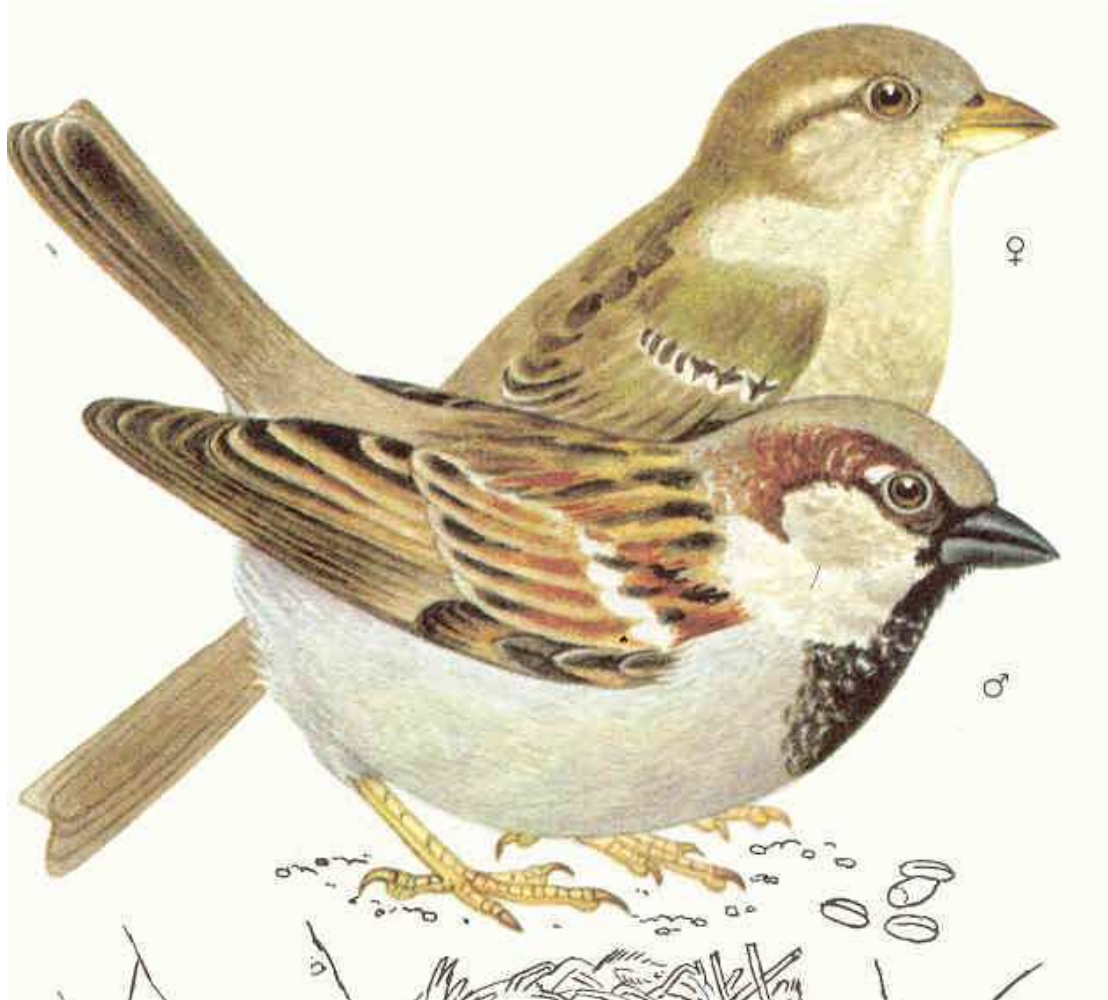

PARDAL

Es veu fàcilment al pati, picotejant les engrunes que hi deixem.

14,5 cm.

Possiblement és l'ocell urbà més familiar.

Masclle: Coroneta grisa i pitet negre.

Femella: Pit brut sense marques.

Veü: Xerraire i variat. Un fort “txiip”, “txissis”.