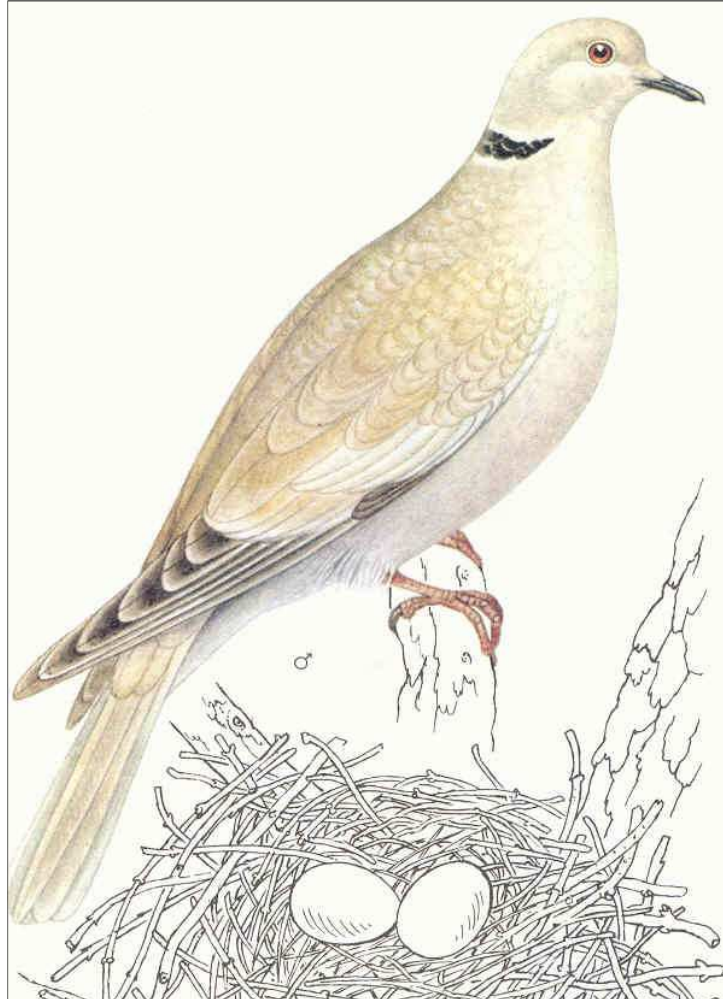

# TÓRTORA TURCA

**Es pot veure de tant en tant a la placeta d'entrada de l'escola buscant gra i molles de pa. També es pot veure a la zona de la pista.**

**33 cm. Plomatge uniforme de color marró pàl·lid. Té un semicollaret estret i negre a la part posterior del coll. Cua negra amb la part terminal blanca.**

**Veu: Un monòton, interminablement repetit i profund "duu-duuh-du".**

**Hàbitat: Principalment als voltants i dins de pobles i ciutats.**