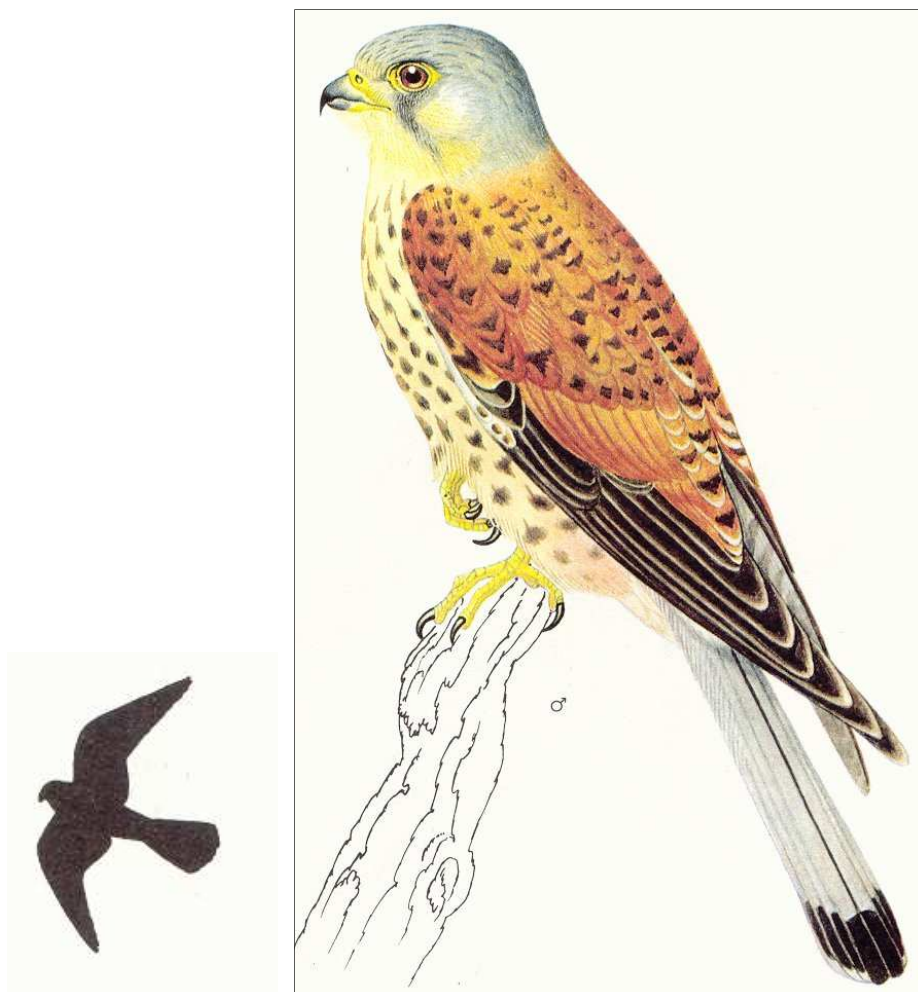

XORIGUER

Es pot veure volant per sobre el parc de la Font Santa. També es pot veure enfilat a les torres d'alta tensió. Sovint se'l veu fent l'aleta amb les ales garbellants i amb la cua caiguda i desplegada.

33-39 cm. És el falcó més comú d'Europa.

Masclle: Pigallat, dors rogenç i cua grisa amb franja terminal negra.

Femella: Cua i parts superiors barrades rogenques.

Veü: Un estrident i repetit "qui, qui, qui"