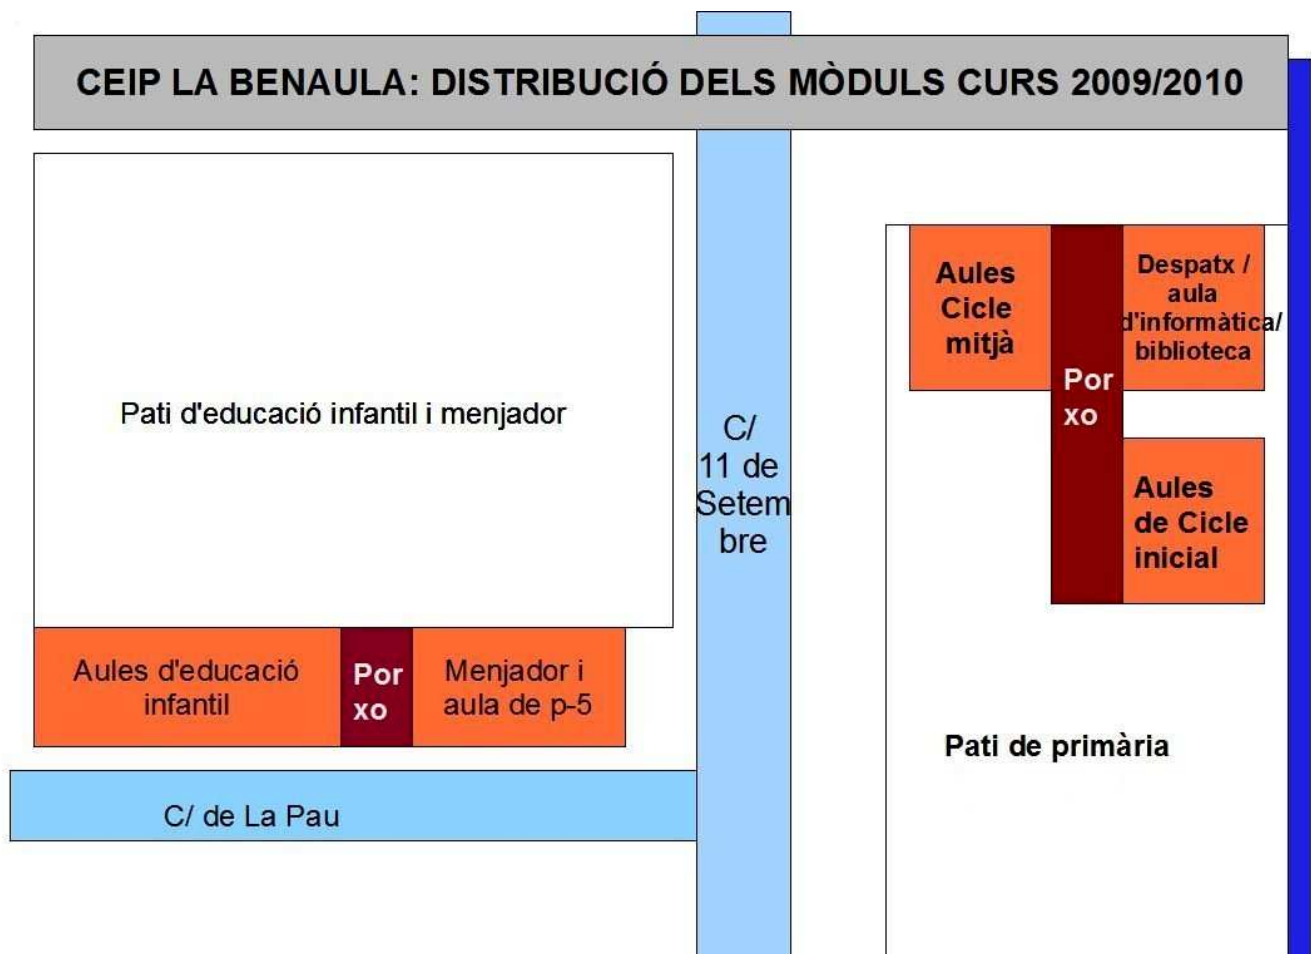

CURSOS PER A L'ANY 2009/2010

Per al proper curs 2009/2010, el Ceip La Benaula oferta els cursos següents:

1. Tots els 3 cursos de l'etapa del 2on cicle d'Educació Infantil: p-3, p-4 i p-5
2. Tots els 2 cursos de l'etapa de Primària del Cicle Inicial: 1er i 2on
3. Tots els 2 cursos de l'etapa de Primària del Cicle Mitjà: 3er i 4art

Per tal d'anar ajustant-nos a les noves necessitats del nostre centre, el Departament d'Educació dotarà el ceip de més mòduls. La possible distribució d'aquests per al proper curs escolar serà la següent:

LA NOSTRA WEB

Us recordem que teniu a la vostra disposició l'adreça de la WEB del nostre centre per tal de què podeu anar-vos informant i coneixent les activitats més rellevants que fan els vostres fills, informació general del centre, el menú del mes actual, els fulls informatius de les sortides, ... Periòdicament, tant els mestres com l'AMPA, l'anem actualitzant .