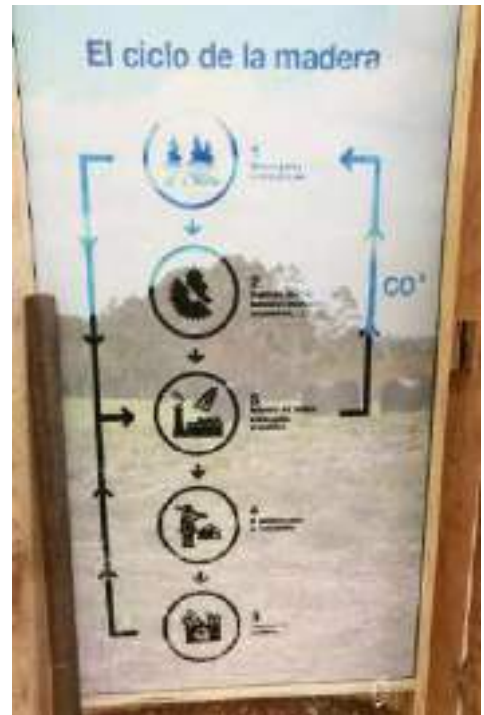

TREBALLS VARIATS

Aturada 15M, EcoFEP...

Reparació d'un moble a l'Espai Antoni Miró del nostre barri

VISITES PEDAGÒGIQUES

Museu Disseny Hub
Barcelona

Exposició: "Conexión by Finsa"

Compres per Fira de Nadal i visita al Pessebre de Plaça Sant Jaume