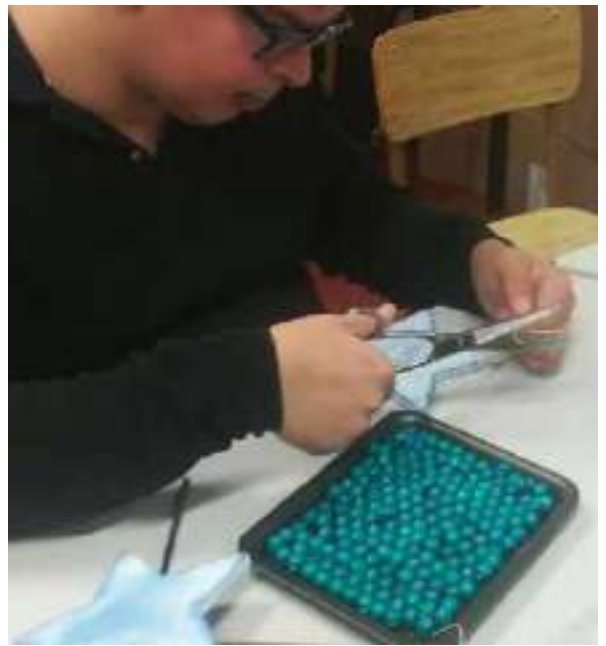

Escola Professional
Mare de Déu de Montserrat
C. Sospir 30 - 08026 Barcelona
Tel. 934 334 096 - Fax. 934 334 097

PFI d'Administració i Gestió

UN
HORT
PER SER
FELIÇ

VISITES PEDAGÒGIQUES

PARLAMENT
DE CATALUNYA