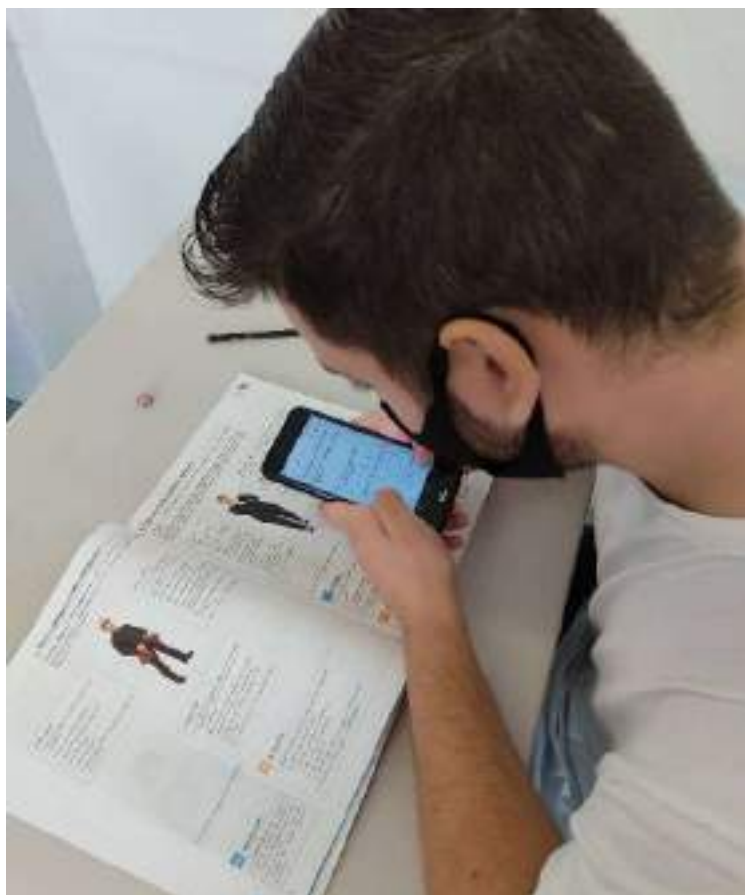

## FIRA DE NADAL

*Portaflor*

*Marc de fotos*  
(exterior 21'5 x 21'5 cm  
interior 12 x 12 cm)

*Portaflor amb tulipa*

*Penjador*

*Ornaments de Nadal de feltre*

**TREBALL AMB EINES  
DIGITALS DES DE L'ESCOLA I DES DE CASA**