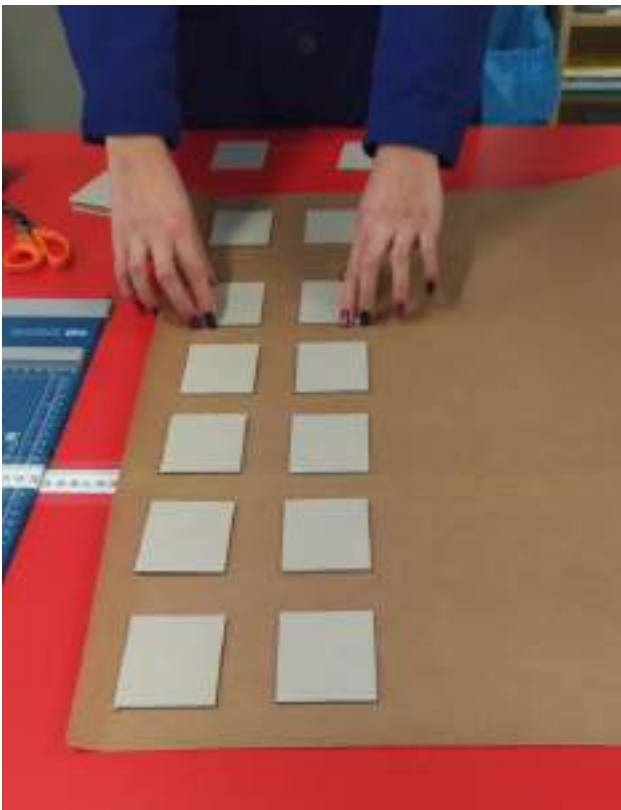

SANT POL DE MAR

Escola Professional
Mare de Déu de Montserrat
C/ Scepit 30 - 08026 Barcelona - Tel. 93 433 40 96

PFI d'Arts Gràfiques

REALITZACIÓ DE PRODUCTES GRÀFICS

ENQUADERNACIÓ

REALITZACIÓ DE BOSSES

POSTALS DE NADAL