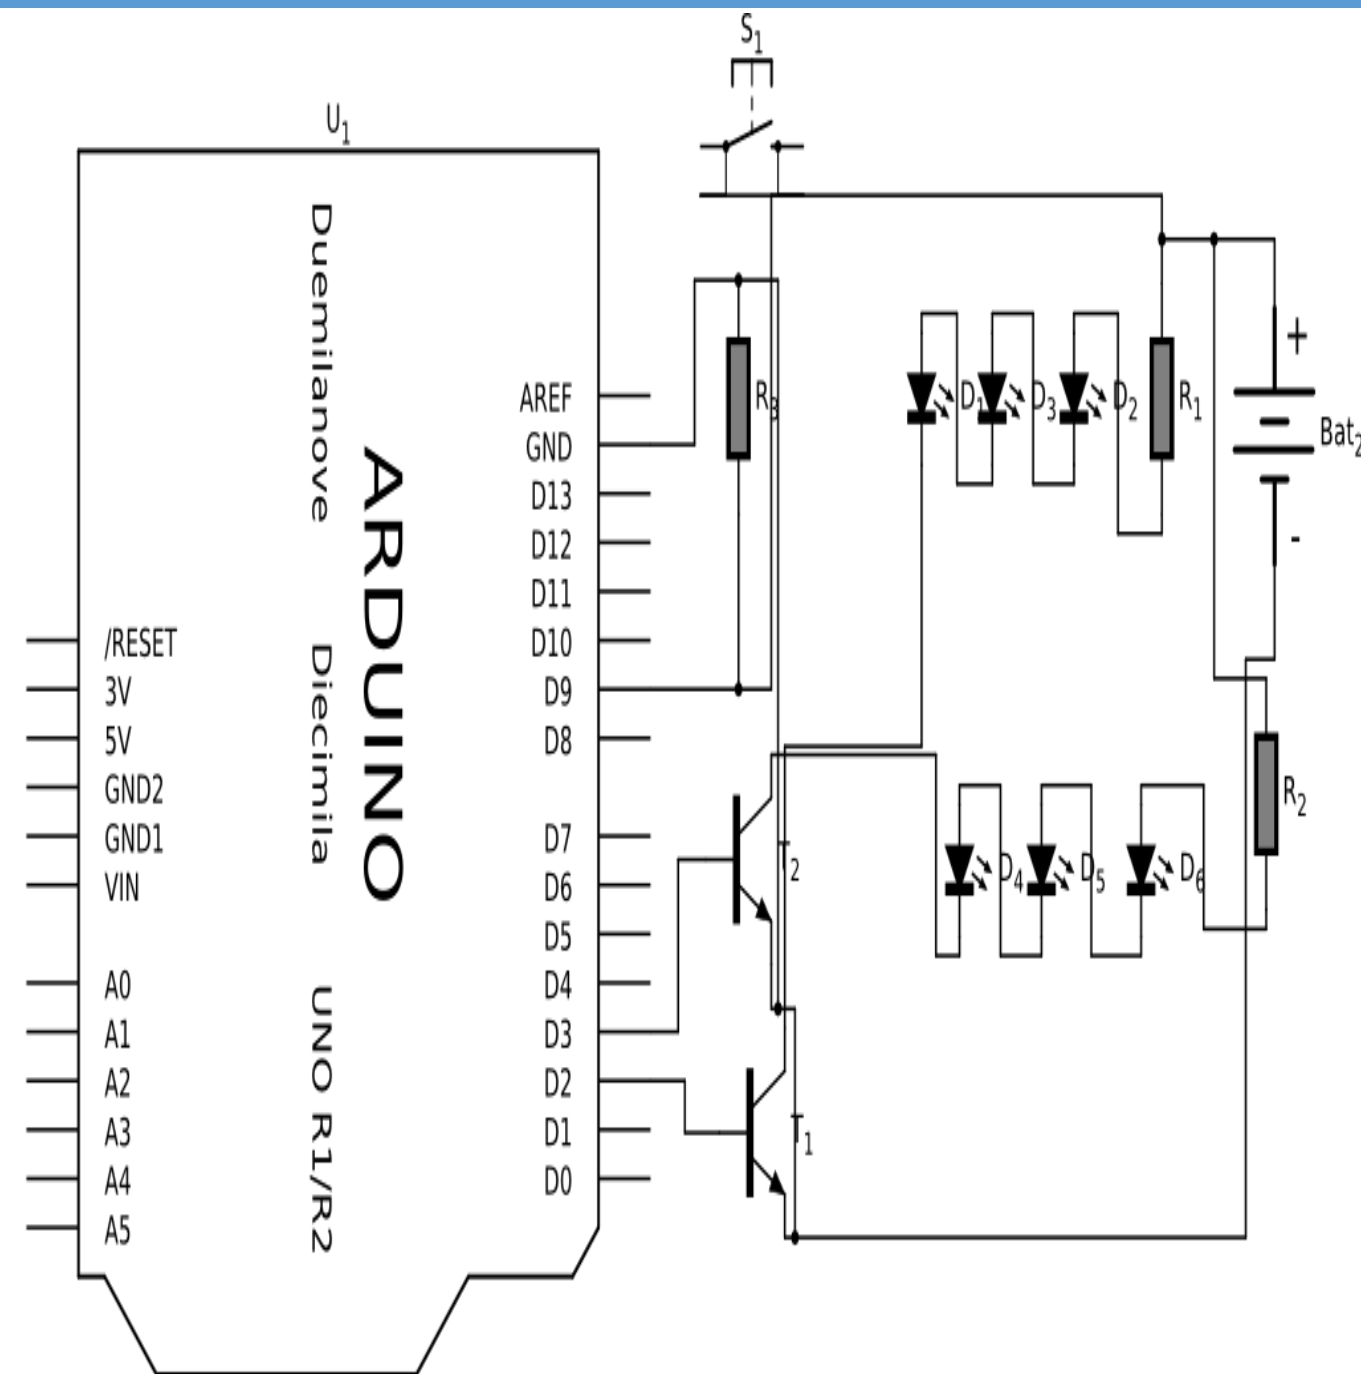

### CARTELL HIVERNACLE

ESQUEMA ELÈCTRIC

Prem el polsador per canviar el mode OFF, ON Escombrat i Blink

DIAGRAMA DE FLUX