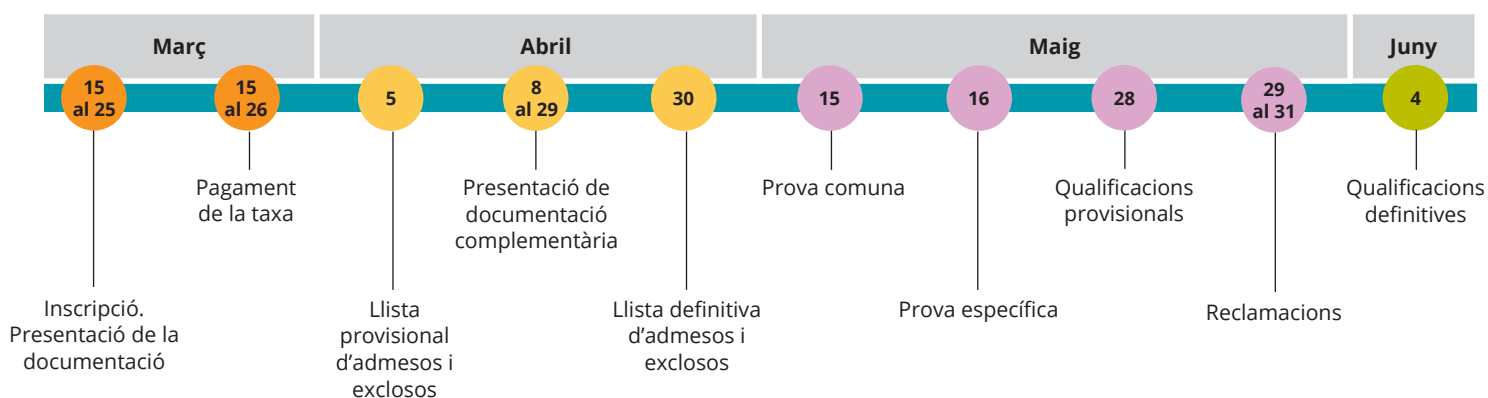

Calendari de la prova d'accés a arts plàstiques i disseny