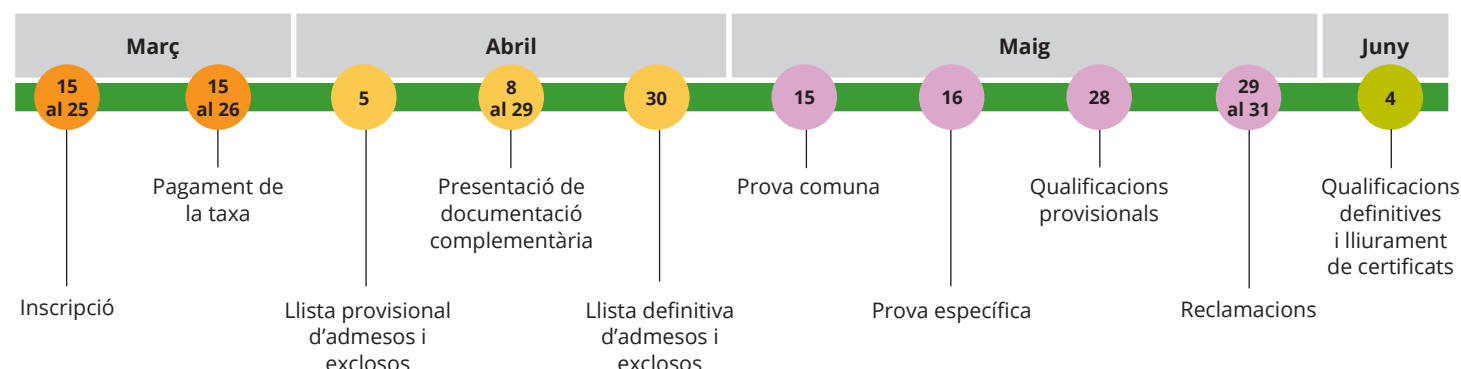

Calendari de la prova d'accés a la formació professional