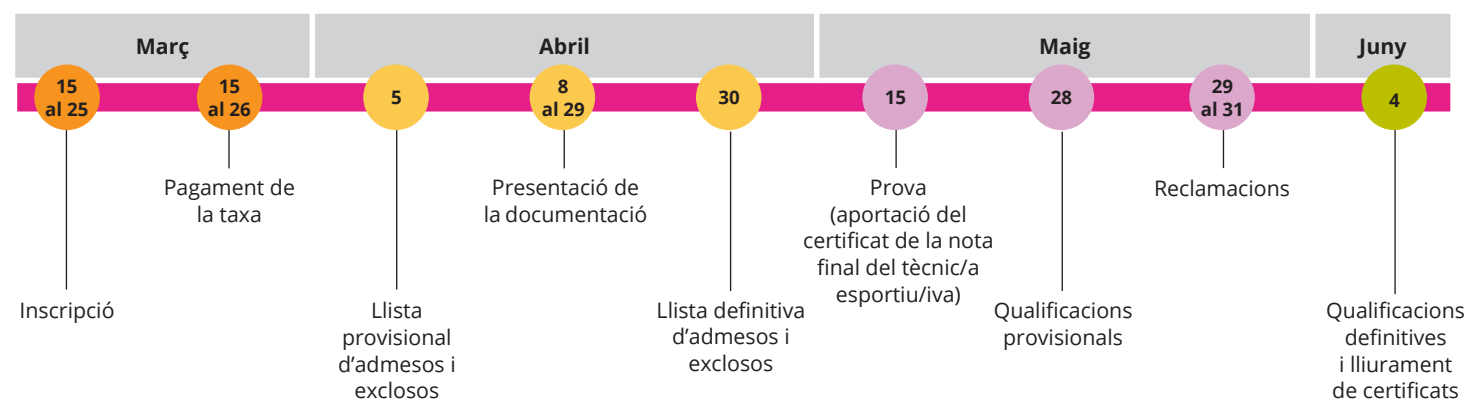

Calendari de la prova general d'accés a ensenyaments esportius