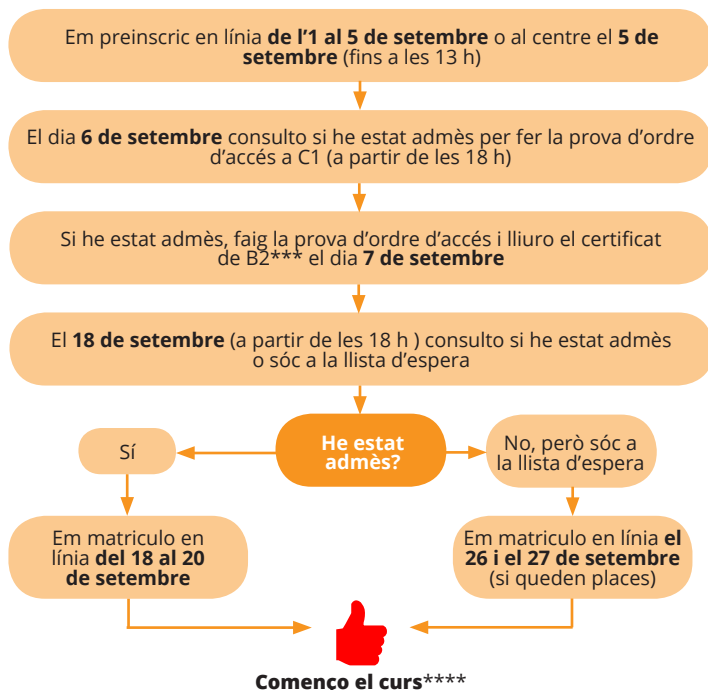

* Consulteu la taula d'exempcions al web:

<http://queestudiar.gencat.cat/ca/preinscripció/estudis/idiomes/test-nivell/>

** Consulteu el dia i l'hora del test de nivell de la llengua a la qual voleu matricular al web de l'escola.

*** Consulteu les taules de certificacions de B2 al web:

<http://queestudiar.gencat.cat/ca/preinscripcio/estudis/idiomes/equivalents-c1/>

**** Consulteu el dia d'inici de les classes al web de l'escola