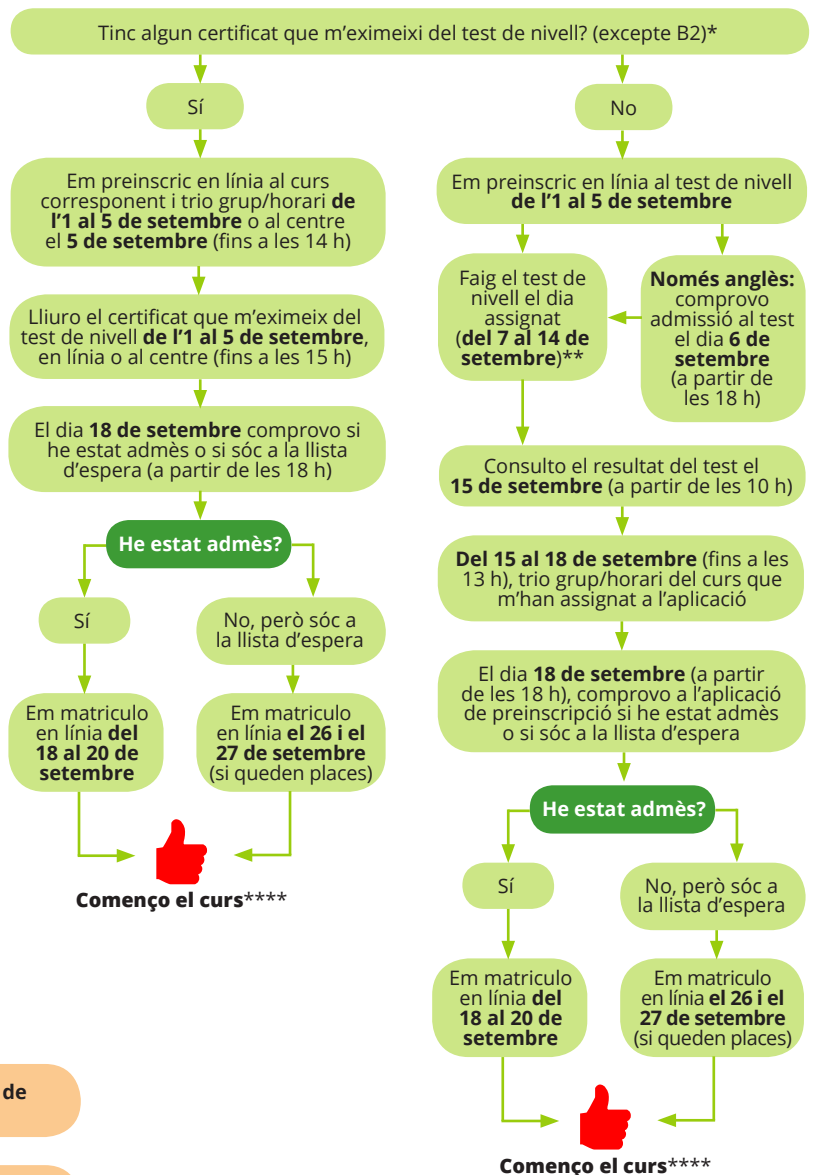

Convocatòria de proves en règim lliure

- Ordinària: al maig/juny
- Extraordinària: al febrer (només per a anglès)

<http://queestudiar.gencat.cat/ca/estudis/idiomes>

Nivells i certificats

EOI Cursos (130 hores)	Certificacions	Correspondència nivells Marc Europeu Comú de Referència (MECR)
1r	Certificat de NIVELL BÀSIC	A2+
2n		
3r	Certificat de NIVELL INTERMEDI	B1
4t	Certificat de NIVELL AVANÇAT	B2
5è		
C1	Certificat de NIVELL C1	C1
C2 (només català)	Certificat de NIVELL C2	C2

Alumnat
OFICIAL

Candidats
LLIURES

Escoles oficials d'idiomes (EOI). Accés i preinscripció

Curs 2017-2018

VULL MATRICULAR-ME A L'EOI PER ESTUDIAR UN IDIOMA

NO TINC CONEIXEMENTS DE L'IDIOMA

TINC CONEIXEMENTS DE L'IDIOMA