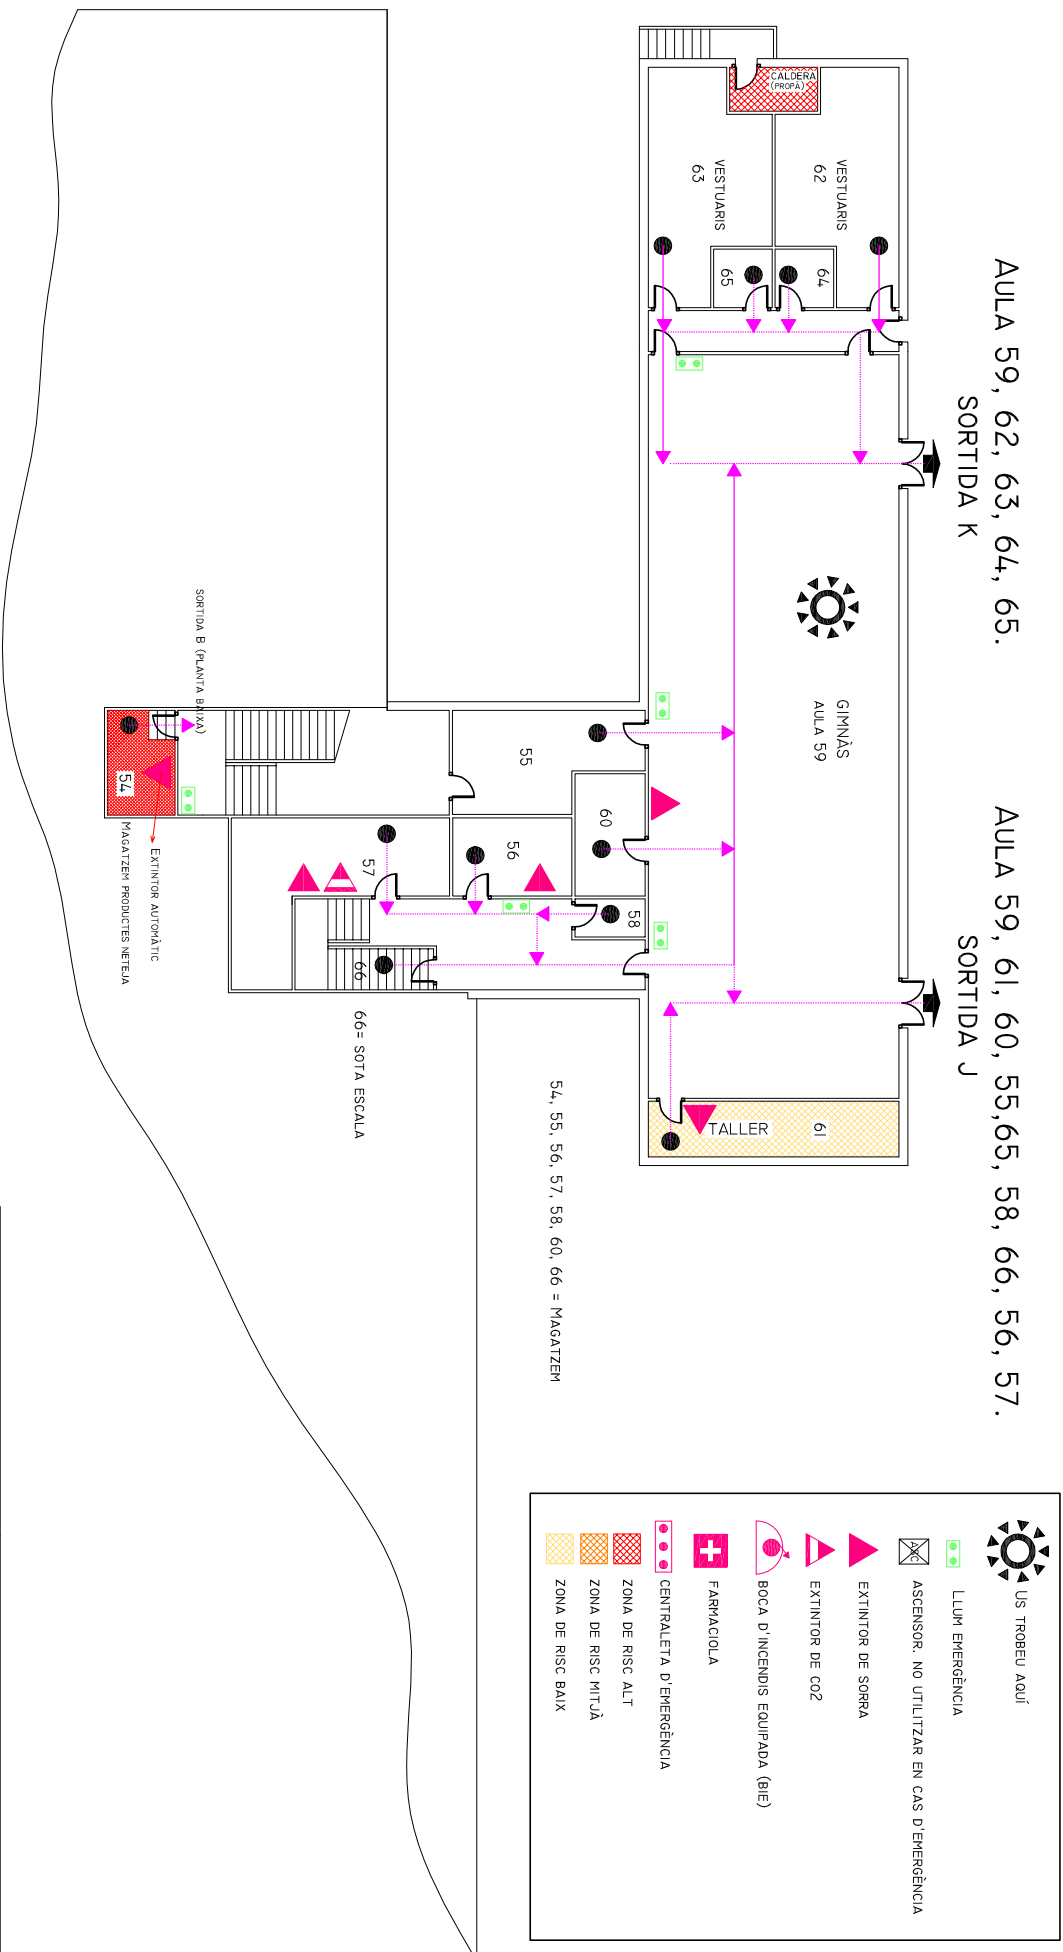

AULA 59, 62, 63, 64, 65.
SORTIDA K

AULA 59, 61, 60, 55, 65, 58, 66, 56, 57.
SORTIDA J

	US TROBEU AQUÍ
	LUMEN EMERGENÇA
	ASCENSOR. NO UTILITZAR EN CAS D'EMERGENÇA
	EXTINTOR DE SORRA
	EXTINTOR DE CO2
	BOCA D'INCENDIS EQUIPADA (BIE)
	FARMACIOLA
	CENTRALETA D'EMERGENÇA
	ZONA DE RISC ALT
	ZONA DE RISC MITJÀ
	ZONA DE RISC BAIX

PLA D'EMERGENÇA			IES MONTSACOPA
DATA	SETEMBRE 2011		
DIBUXXAT	G. JACQUET	PLANTA SOTERRANI	1/250