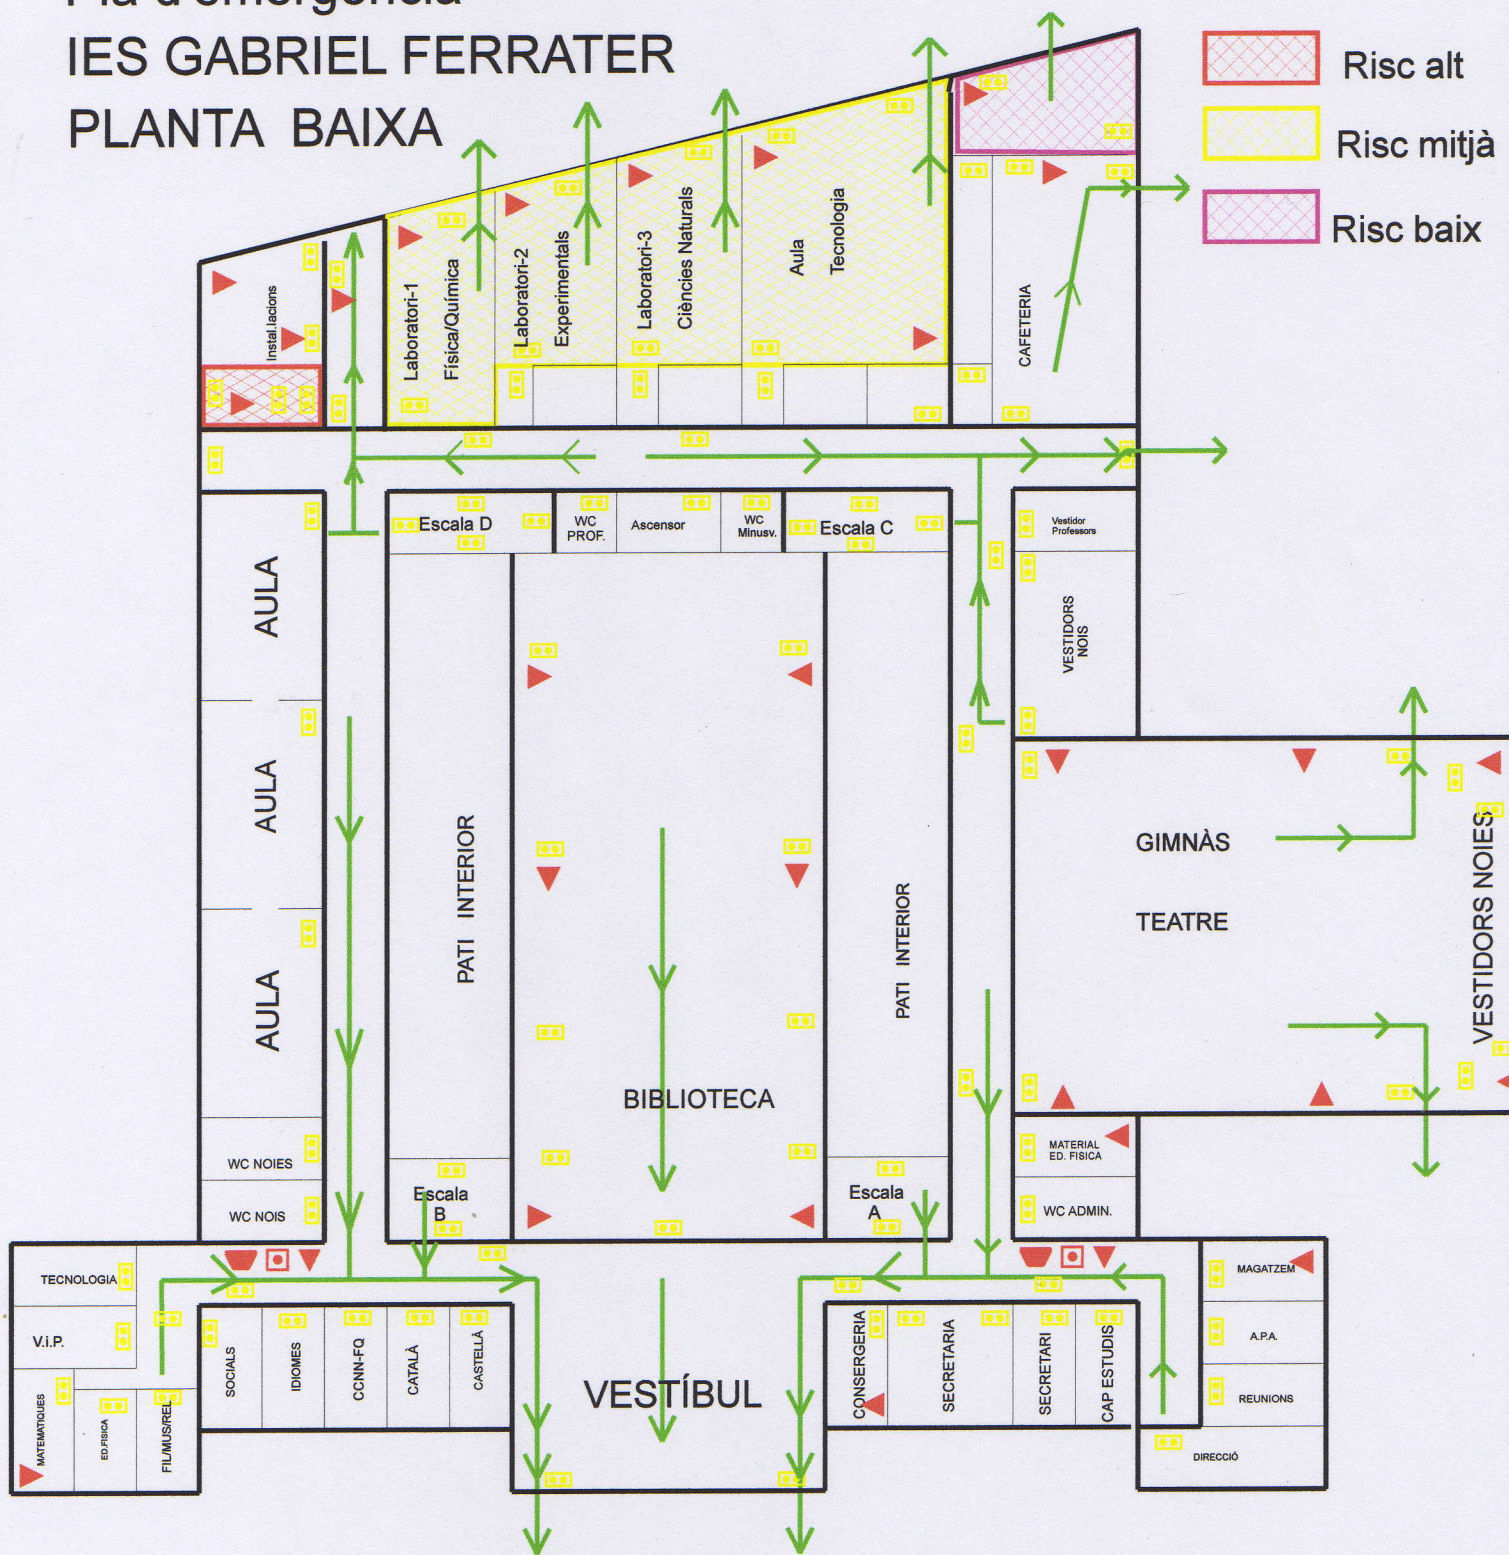

Pla d'emergència IES GABRIEL FERRATER PLANTA BAIXA

-  Risc alt
-  Risc mitjà
-  Risc baix

-  Polsador d'alarma
-  Enllumenat d'emergència
-  Extintors d'incendi manuals
-  Sirena d'alarma

VOSTÉ ES TROBA AQUÍ 

 Recorregut d'evacuació senyalitzat

◻ ◻ ◻ Polsador d'alarma

☐ ☐ ☐ Enllumenat d'emergència

▶ Extintors d'incendi manuals

▲ Sirena d'alarma

VOSTÉ ES TROBA AQUÍ: ●

Recorregut d'evacuació senyalitzat

IES GABRIEL FERRATER