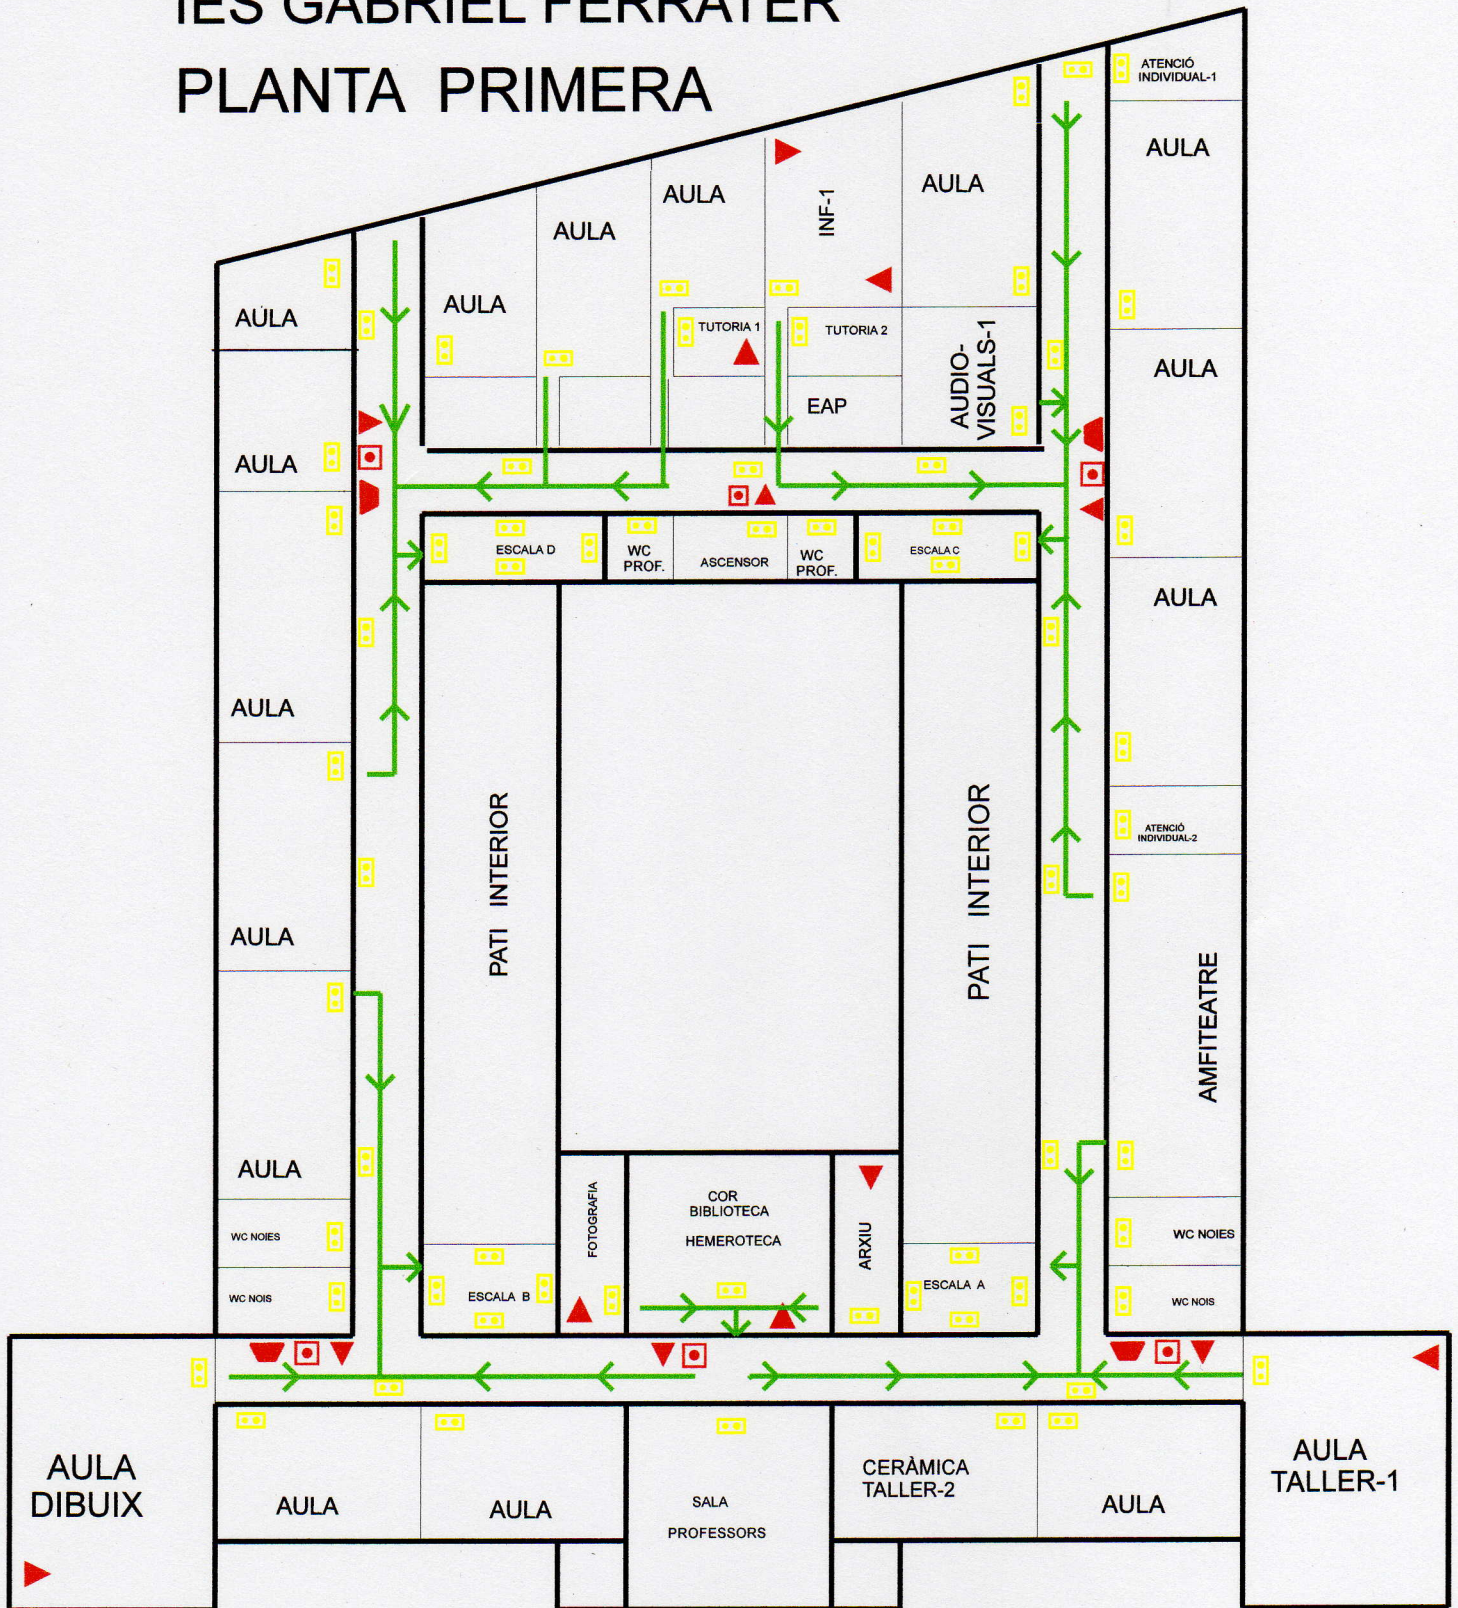

Pla d'emergència IES GABRIEL FERRATER PLANTA BAIXA

-  Risc alt
-  Risc mitjà
-  Risc baix

-  Polsador d'alarma
-  Enllumenat d'emergència
-  Extintors d'incendi manuals
-  Sirena d'alarma

VOSTÉ ES TROBA AQUÍ 

 Recorregut d'evacuació senyalitzat

◻ ◻ ◻ Polsador d'alarma

☐ ☐ ☐ Enllumenat d'emergència

▶ Extintors d'incendi manuals

▲ Sirena d'alarma

VOSTÉ ES TROBA AQUÍ: ●

Recorregut d'evacuació senyalitzat

IES GABRIEL FERRATER