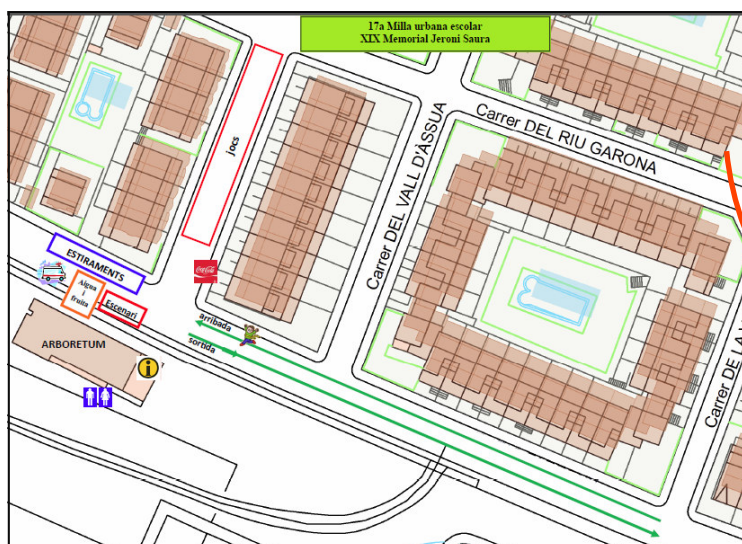

# 17a Milla Urbana Escolar

## XIX Memorial Jeroni Saura

Dissabte, 16 de maig de 2015

a les 10h a l'Arborètum (c/ Enric Farreny)

N	CATEGORIES	HORA	VOLTES	METRES
1	Aleví femení 2n any	10.00h	2	800
2	Aleví masculí 2n any	10.15h	2	800
3	Aleví femení 1r any	10.30h	2	800
4	Aleví masculí 1r any	10.45h	2	800
<b>ENTREGA DE MEDALLES</b>				
5	Benjamí femení 2n any	11.15h	1	400
6	Benjamí masculí 2n any	11.25h	1	400
7	Benjamí femení 1r any	11.35h	1	400
8	Benjamí masculí 1r any	11.45h	1	400
<b>ENTREGA DE MEDALLES</b>				
9	Prebenjamí femení 2n any	12.15h	1	200
10	Prebenjamí masculí 2n any	12.25h	1	200
11	Prebenjamí femení 1r any	12.35h	1	200
12	Prebenjamí masculí 1r any	12.45h	1	200
<b>ENTREGA DE MEDALLES</b>				

jocs

Carrer DEL VALL D'ÀSSUA

Carrer DEL RIU GARONA

Carrer DE LA VALL DE CABÓ

ESTIRAMENTS

Aigua i fruita

Escenari

arc

arribada

sortida

ARBORETUM

arc