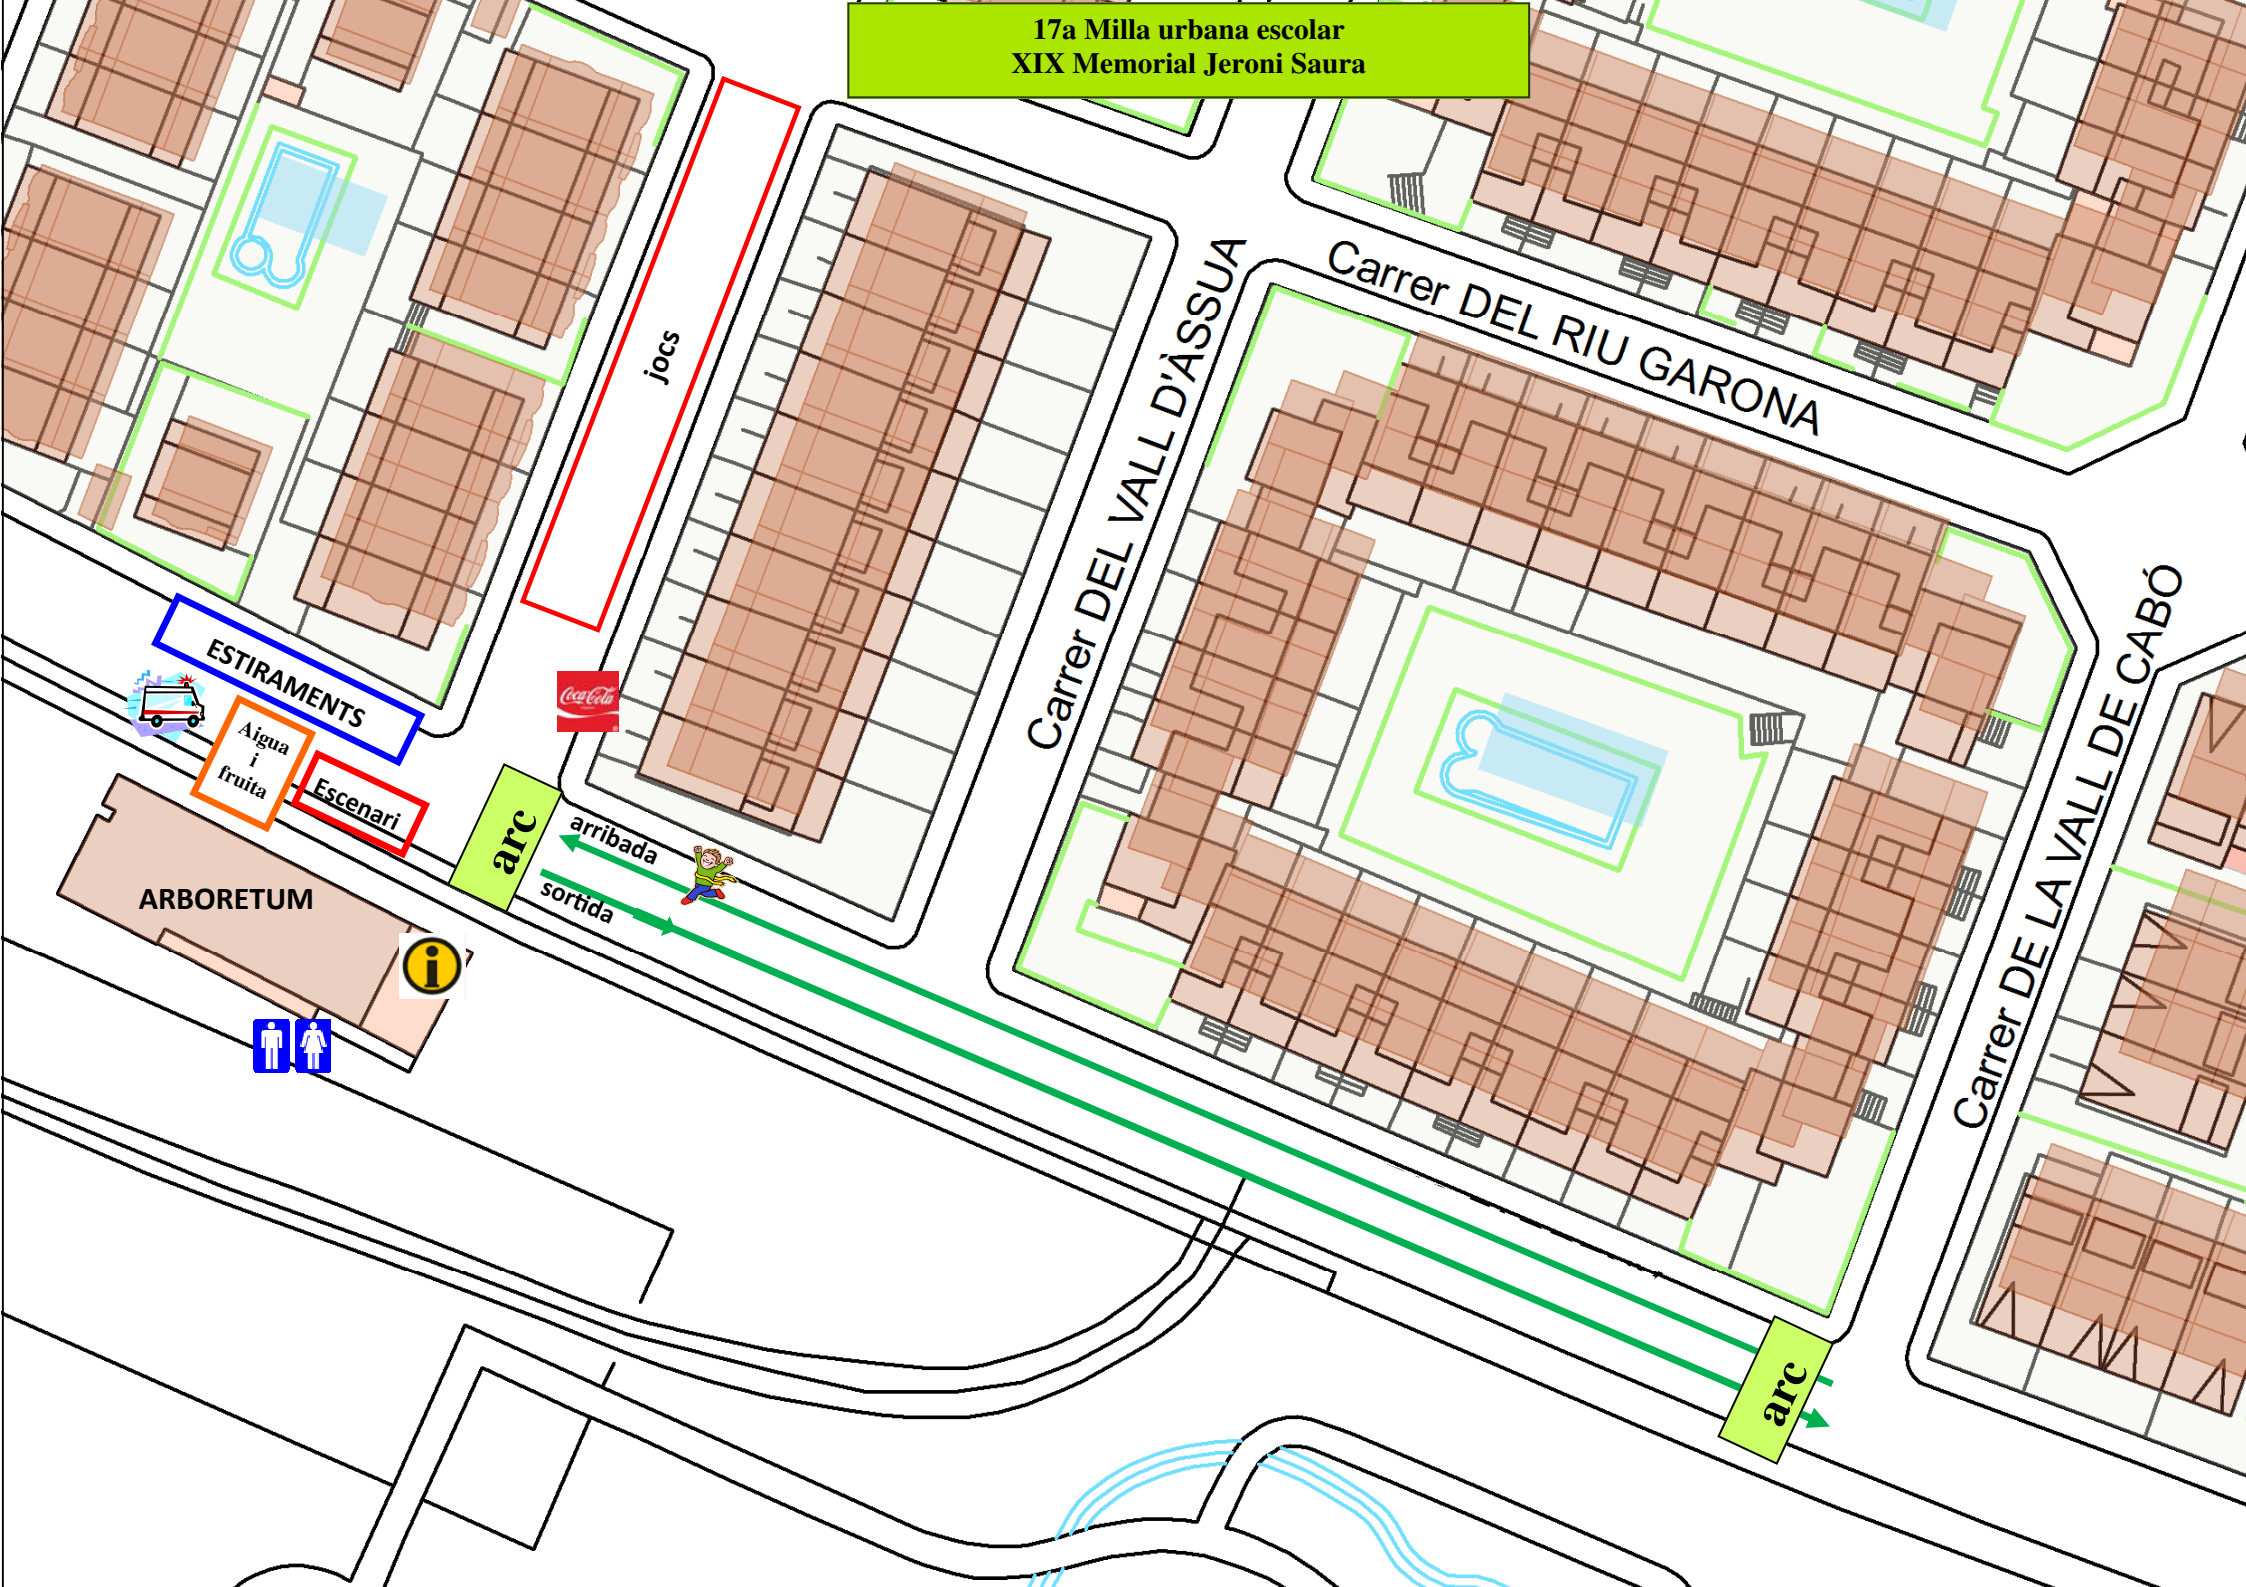

### Recomanacions:

- La recollida de dorsals es farà mitja hora abans de la prova
- Es demana puntualitat.
- Les curses 11 i 12 es doblaran en el cas que hi hagi molta inscripció.

Col·labora:

Organitza:

17a Milla urbana escolar  
XIX Memorial Jeroni Saura

jocs

Carrer DEL VALL D'ÀSSUA

Carrer DEL RIU GARONA

Carrer DE LA VALL DE CABÓ

ESTIRAMENTS

Aigua i fruita

Escenari

arc

arribada

sortida

ARBORETUM

arc