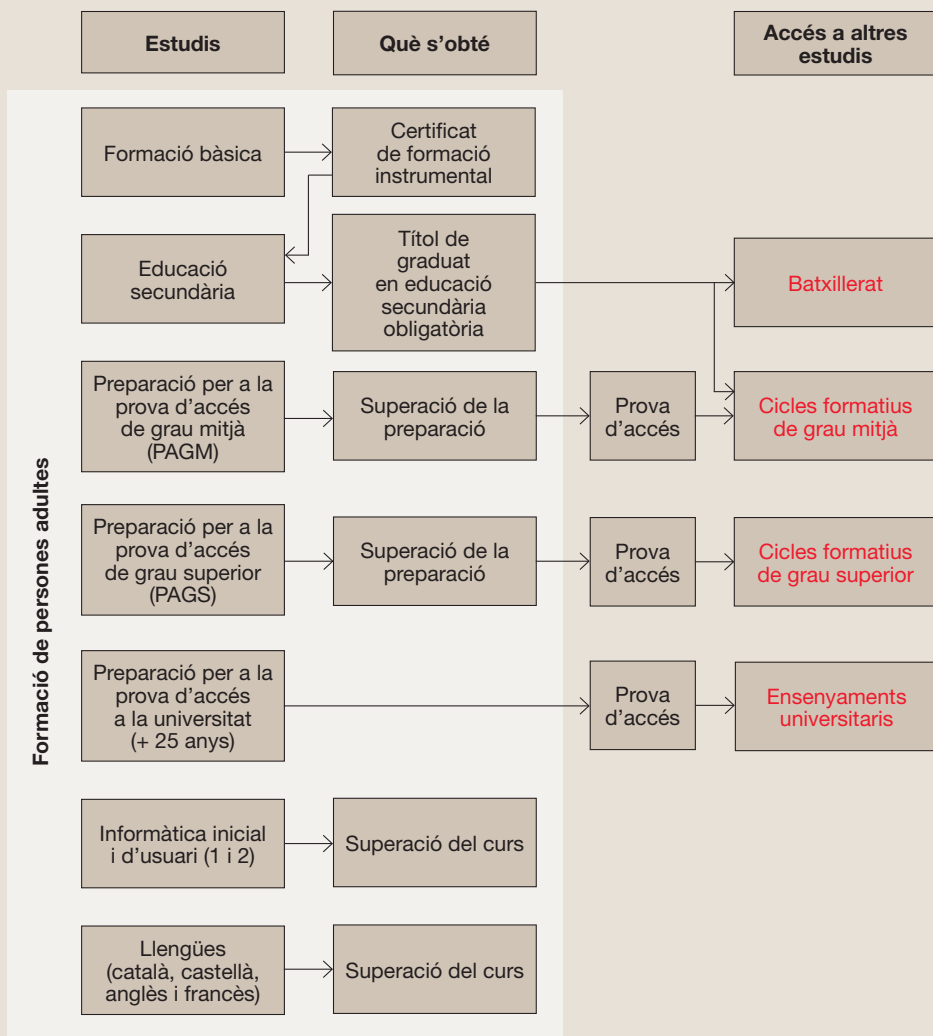

Esquema dels ensenyaments

Oferta educativa

L'oferta educativa dels centres i aules té com a finalitat respondre a les necessitats i demandes formatives de l'entorn.

L'oferta educativa dels centres i aules és la següent:

- ensenyaments inicials i bàsics;
- formació instrumental;
- educació secundària per a les persones adultes;
- preparació per a proves d'accés;
- competències per a la societat de la informació.

Ensenyaments inicials i bàsics

Els ensenyaments inicials i bàsics tenen com a objectiu que les persones destinatàries puguin adquirir el grau de competència mínima en les àrees indicades per desenvolupar-se en la societat actual.

Els ensenyaments inicials són els següents:

1. Llengua catalana
   - curs de nivell inicial (acolliment lingüístic)
   - curs de nivell bàsic
   - curs de nivell lliandar
2. Llengua castellana
   - curs de nivell inicial
   - curs de nivell bàsic
3. Llengua estrangera
   - anglès de nivell inicial
   - francès de nivell inicial

1. Informàtica
   - curs de nivell inicial (COMPETIC inicial)

Formació instrumental

Aquesta formació inclou des de l'aprenentatge de la lectura, l'escriptura i el càlcul elemental fins a l'obtenció del certificat de formació instrumental.

Aquest certificat s'obté assistint als centres i aules de formació de persones adultes i assolint-ne els objectius.

Educació secundària per a les persones adultes

L'alumnat que assoleix els objectius obté el títol de graduat o graduada en educació secundària obligatòria.

Aquest títol s'obté:

- assistint als centres i aules de formació de persones adultes i assolint-ne els objectius;
- als centres i aules de formació de persones adultes que són punts de suport de l'Institut Obert de Catalunya (IOC).

Preparació per a les proves d'accés

Aquests ensenyaments tenen com a finalitat facilitar l'accés a un cicle formatiu de formació professional,