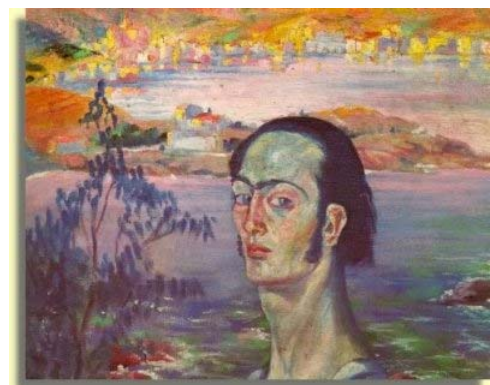

La persistència de la memòria

1931. Oli sobre tela. 24x33 cm
The Museum of Modern Art, New York

Memòria de la nena-dona

1932. Oli sobre tela. 99x119.5 cm
Salvador Dalí Museum, St. Petersburg. Florida

El deslletament del moble-aliment

1934. Oli sobre tela. 18X24 cm
Salvador Dalí Museum, St. Petersburg. Florida

Voltants de la ciutat paranòico-crítica: tarda a la vora de la història europea.

1936. Oli sobre tela. 46x66 cm
Museum Boymans-van Beuningen, Rotterdam.

El somni

1937. Oli sobre tela. 50x77 cm
Edward James Collection. Sussex

Shirley Temple. el monstre sagrat més jove del cinema del seu temps

1939. Gouache, pastel i collage sobre cartró, 75X100 cm
Museum Bojmans Van Beuningen. Amsterdam

Mercat d'esclaus amb el bust de Voltaire que desapareix

1940. Oli sobre tela. 46.5X65,5 cm
Salvador Dalí Museum, St. Petersburg. Florida

Composició (dos arlequins)

1942. Oli sobre tela. 230X356 cm
Col·lecció particular

Poesia d'Amèrica - Els atletes còsmics

1943. Oli sobre tela. 116,8X78,8 cm
Fundació Gala-Salvador Dalí, Figueres

Still life - Fast moving

1943. Oli sobre tela. 125x160 cm
Salvador Dalí Museum, St. Petersburg. Florida

Nen geopolític observant el naixement de l'home nou

1943. Oli sobre tela. 45.5x50 cm
Salvador Dalí Museum, St. Petersburg. Florida

Cistella de pa

1945. Oli sobre tela. 37x32 cm
Fundació Gala-Salvador Dalí. Figueras

Triple aparició del rostre de Gala