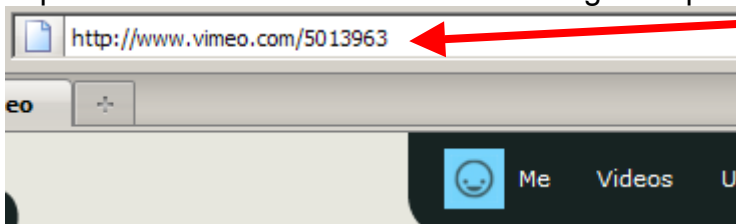

4- A la mateixa pantalla on es visiona el video, podeu agafar l'adreça URL que té, copiant-la de la barra d'adreces del navegador que esteu utilitzant. S'assembla a:

Podeu copiar-la i enganxar-la a qualsevol document, bloc o web.

És aquesta adreça la que haureu d'enviar al CRP per incloure el vostre vídeo al bloc de la Mostra de Produccions Audiovisuals de Sant Andreu i que puguem disposar de totes les produccions en un lloc conjunt.

5- Si el que voleu és "incrustar" el vídeo a un bloc o web, heu de clicar el botó "embed" situat a la cantonada dreta de dalt de la producció.