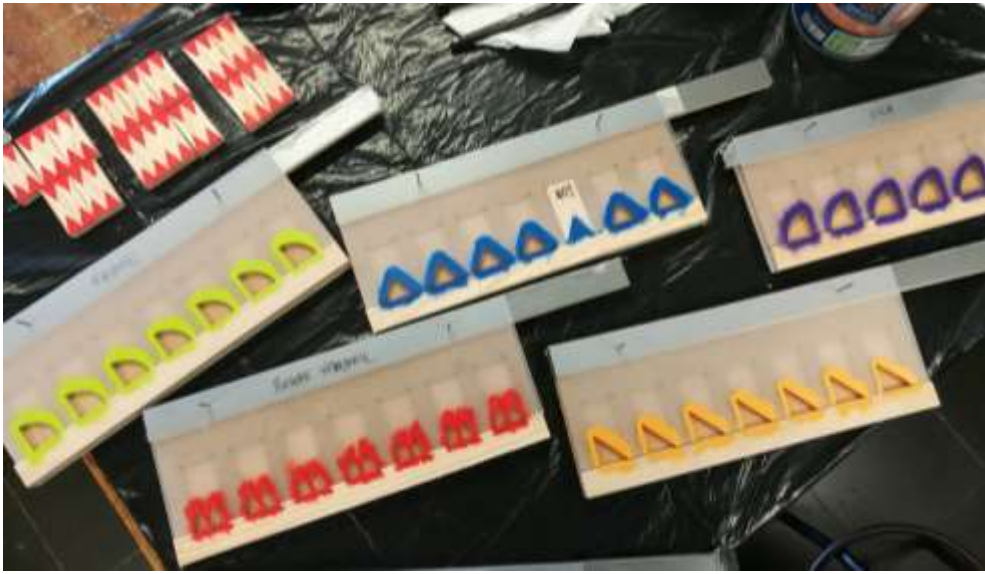

Carnestoltes

VISITES PEDAGÒGIQUES

Fundació Escoles Parroquials

Escola Professional
Mare de Déu de Montserrat
C/ Sospir 30 - 08026 Barcelona - Tel. 93 433 40 96.

PFI
de Fusteria

PRODUCCIÓ FIRA DE NADAL

PRIMER DIA DE PRÀCTIQUES