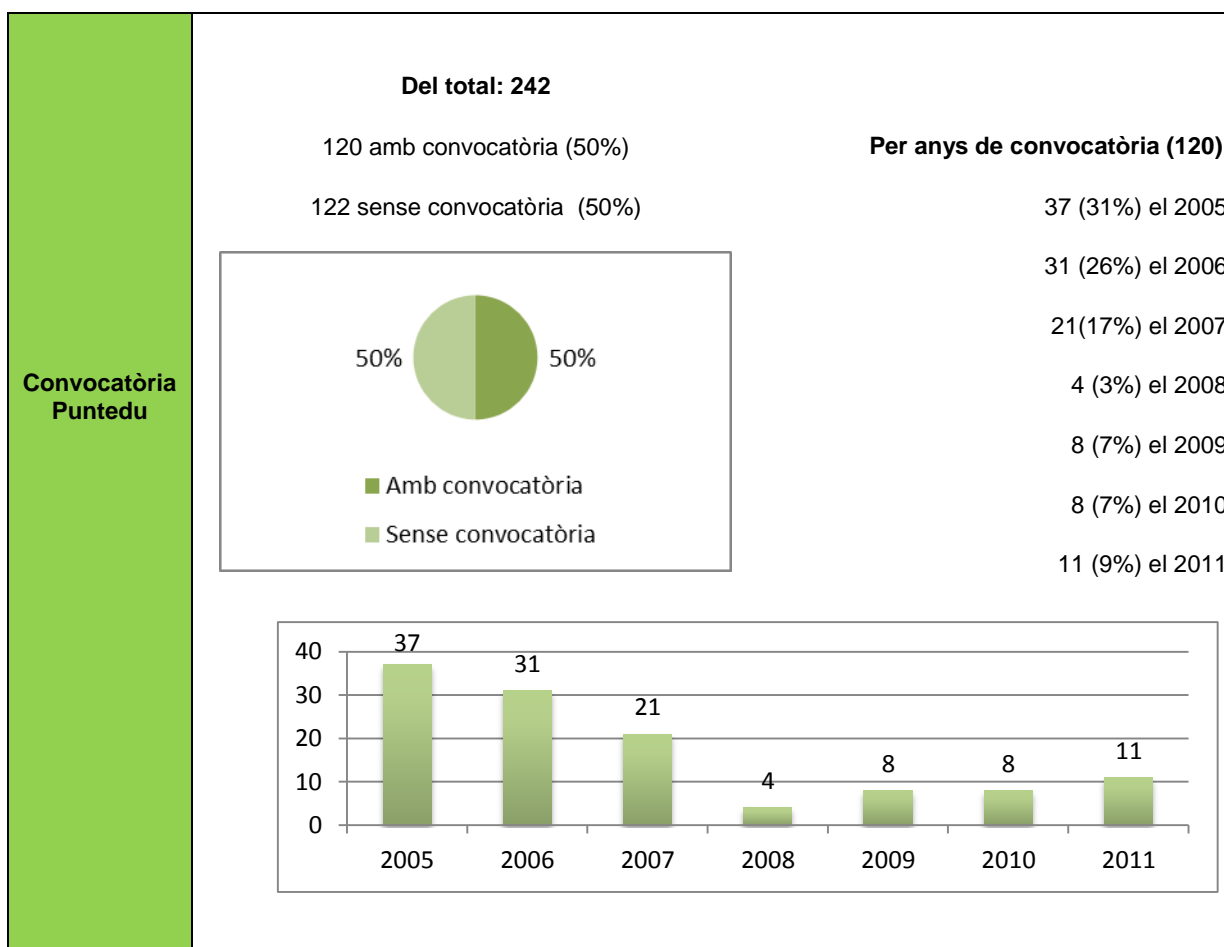

Servei territorial de Girona

Centres educatius	Centres amb l'aplicació de gestió de biblioteca ePèrgam
626	242 (39%)

Naturalesa i titularitat	Centres públics		Centres privats	
		226 (93%)		16 (7%)
	Dep. d'Ensenyament	226 (100%)	Associacions	0 (0%)
Corporacions locals	0 (0%)	Cooperatives	2 (13%)	
		Fundacions	5 (31%)	
		Ordes i cong.	4 (25%)	
		Pers. físiques	0 (0%)	
		Soc. mercantils	5 (31%)	
		Esgl. catòlica	0 (0%)	

Nivells educatius		
Educació infantil	181	
Educació primària	181	
Educació secundària obligatòria	67	
Batxillerat	53	
Cicle formatiu professional	35	
Educació especial	5	
Formació d'adults	2	
Escoles oficials d'idiomes	1	