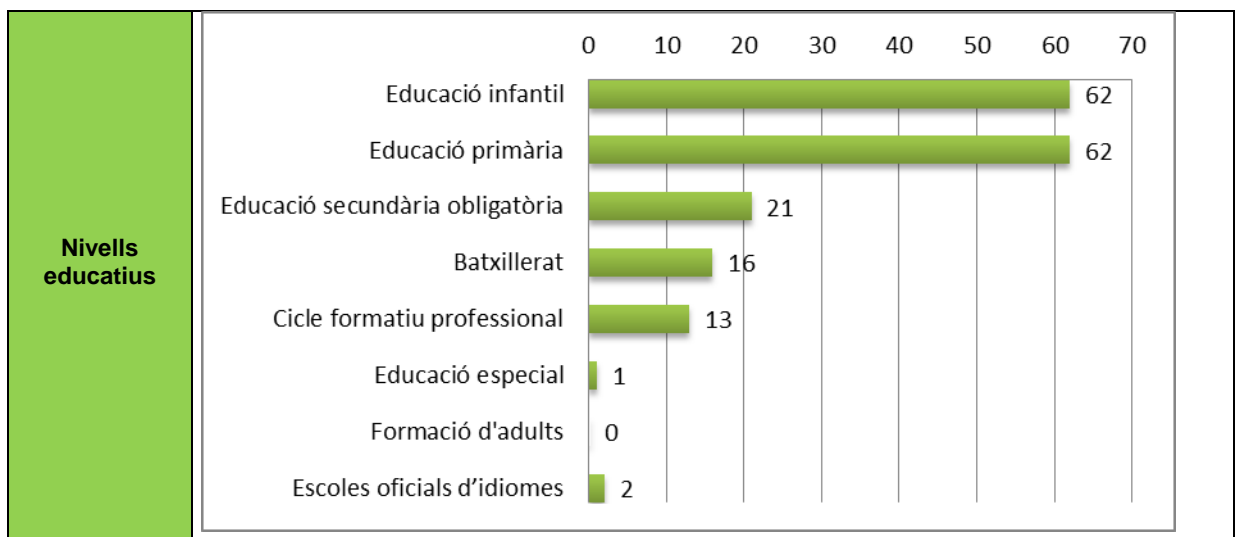

Servei territorial de les Terres de l'Ebre

Centres educatius	Centres amb l'aplicació de gestió de biblioteca ePèrgam
186	81 (44%)

	Centres públics		Centres privats	
		78 (96%)		3 (4%)
Naturalesa i titularitat	Dep. d'Ensenyament	77 (99%)	Associacions	0 (0%)
	Corporacions locals	1 (1%)	Cooperatives	0 (0%)
			Fundacions	0 (0%)
			Ordes i cong.	2 (67%)
			Pers. físiques	0 (0%)
			Soc. mercantils	0 (0%)
			Esgl. catòlica	1 (33%)

99%
1%

67%
33%

Centres amb			
Espai virtual	Sí	22 (27%)	
	No	59 (73%)	
Biblioteca pública al municipi	Sí	48 (59%)	
	No	33 (41%)	