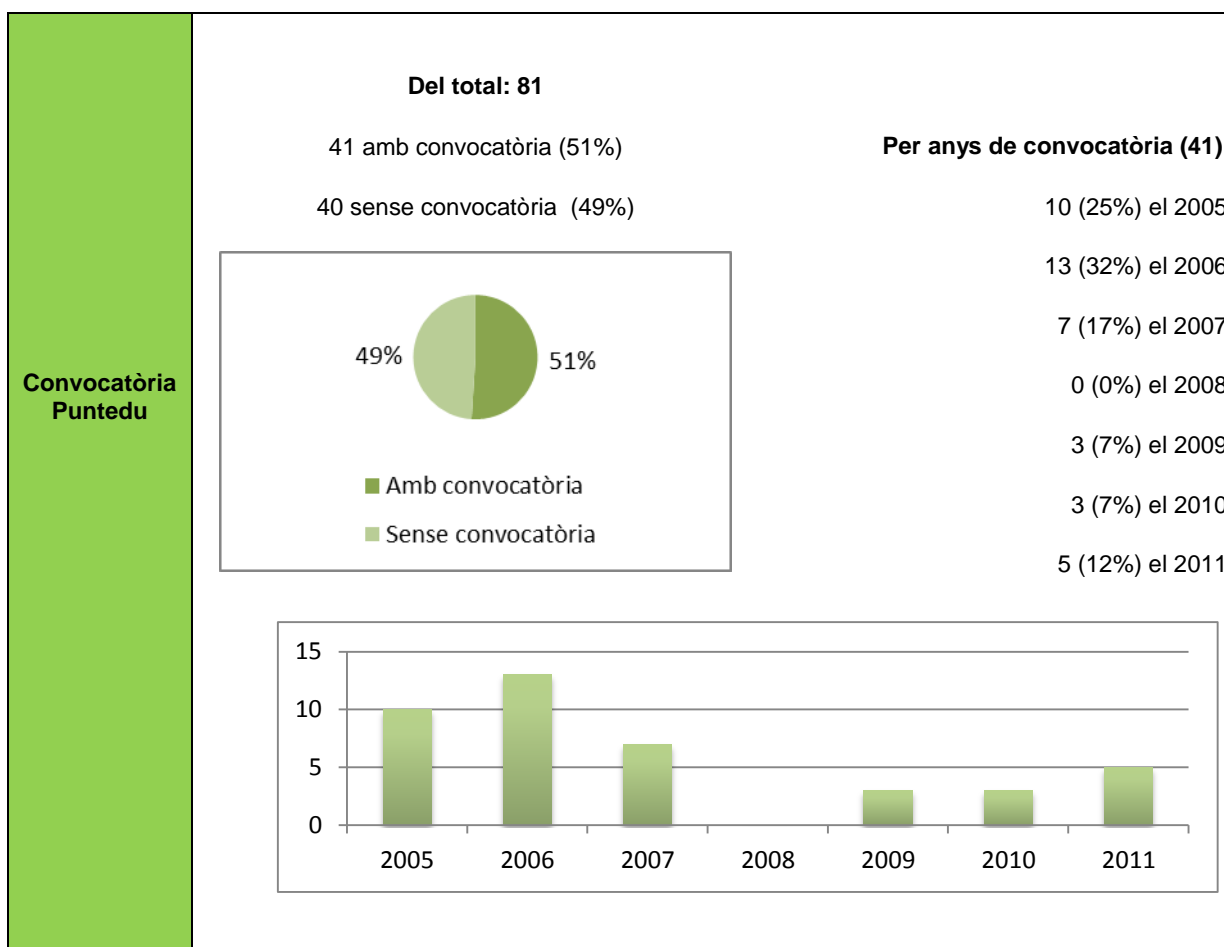

Servei territorial de les Terres de l'Ebre

Centres educatius	Centres amb l'aplicació de gestió de biblioteca ePèrgam
186	81 (44%)

	Centres públics		Centres privats	
		78 (96%)		3 (4%)
Naturalesa i titularitat	Dep. d'Ensenyament	77 (99%)	Associacions	0 (0%)
	Corporacions locals	1 (1%)	Cooperatives	0 (0%)
			Fundacions	0 (0%)
			Ordes i cong.	2 (67%)
			Pers. físiques	0 (0%)
			Soc. mercantils	0 (0%)
			Esgl. catòlica	1 (33%)

99%
1%

67%
33%

Centres amb			
Espai virtual	Sí	22 (27%)	
	No	59 (73%)	
Biblioteca pública al municipi	Sí	48 (59%)	
	No	33 (41%)	