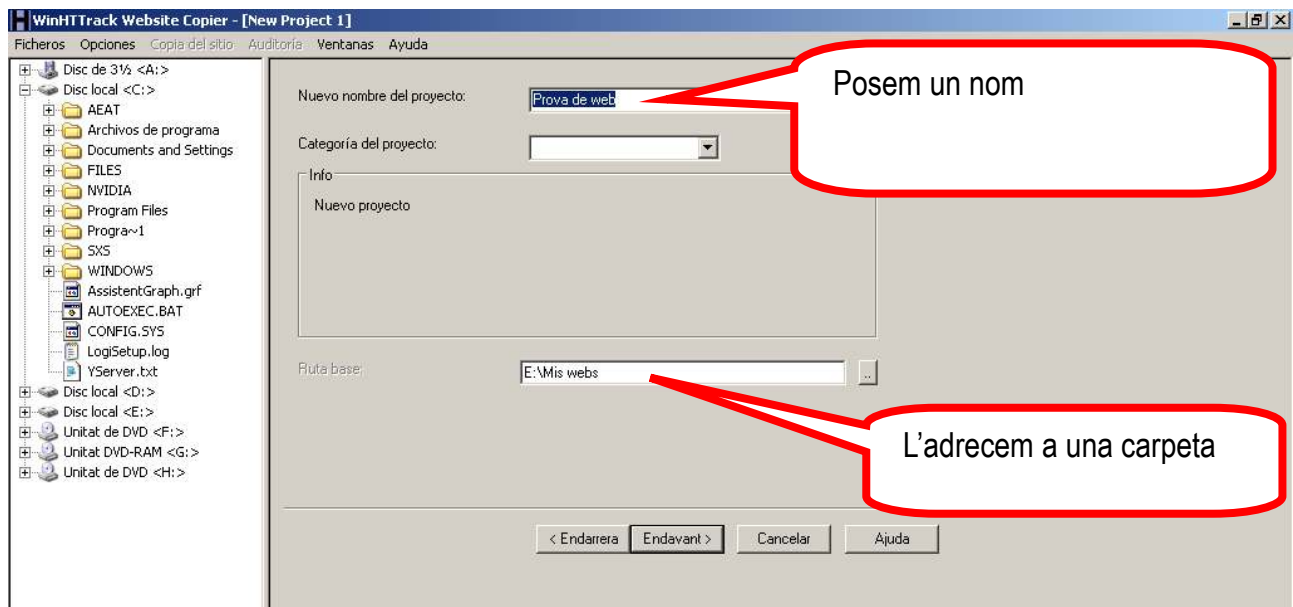

Quan obrim el programa