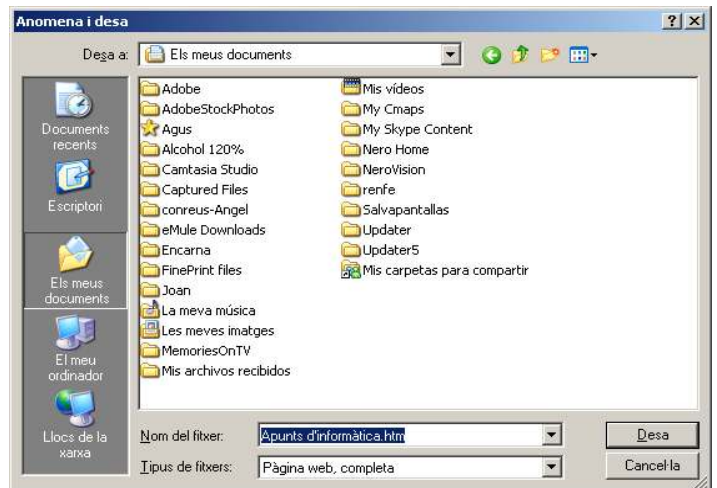

Desar un espai web

Per desar una pàgina d'un espai web anem a **Fitxer / Anomena i desa la pàgina**

S'obrirà la finestra típica per poder desar el fitxer allà on vulguem. Es guarda amb format **html** i s'obrirà amb un navegador.