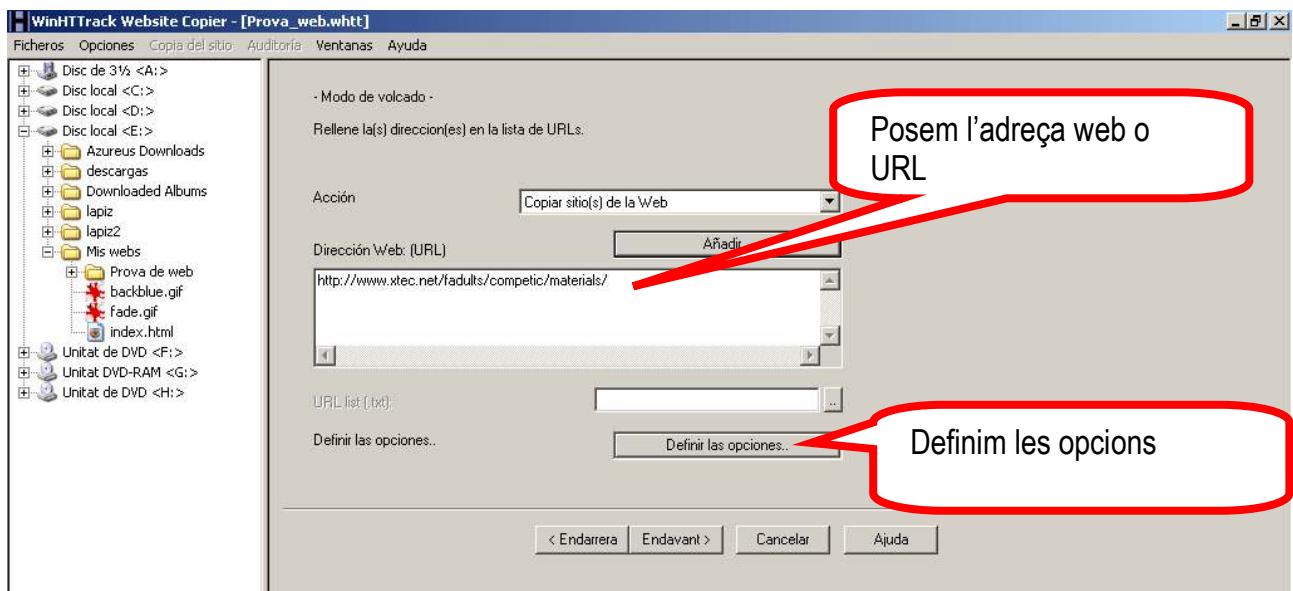

Quan obrim el programa