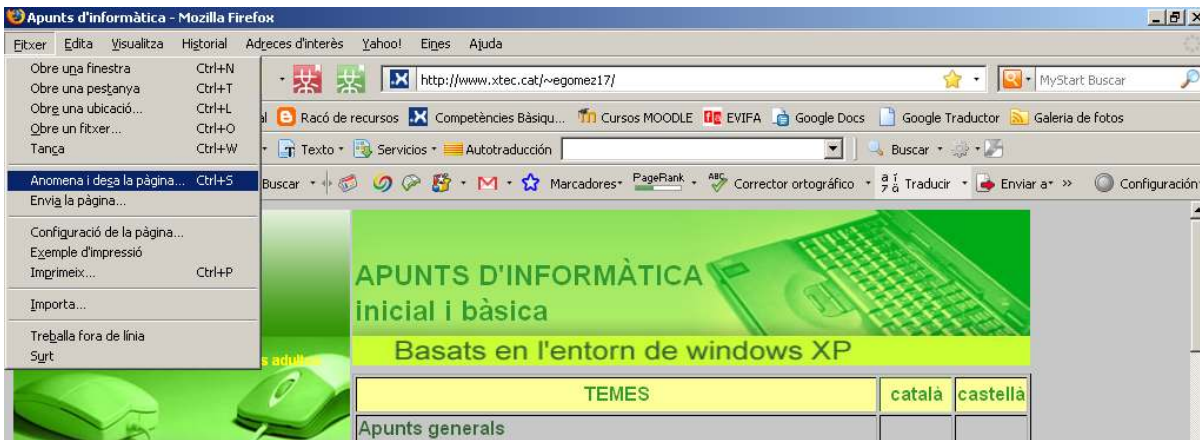

Desar un espai web

Per desar una pàgina d'un espai web anem a **Fitxer / Anomena i desa la pàgina**

S'obrirà la finestra típica per poder desar el fitxer allà on vulguem. Es guarda amb format **html** i s'obrirà amb un navegador.