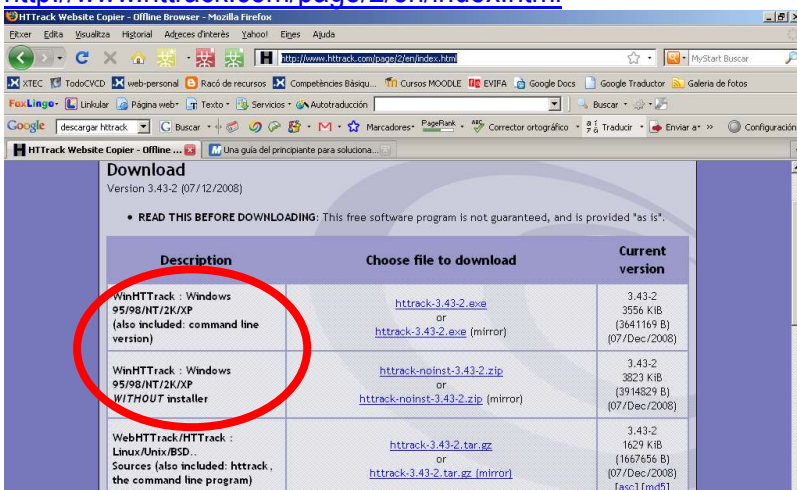

Descarregar-se una web

Hi ha diversos programes que permeten descarregar un lloc web per poder-lo utilitzar 'off-line'. Un d'ells es el **Httrack**, un programa de lliure distribució el podem descarregar de <http://www.httrack.com/page/2/en/index.html>