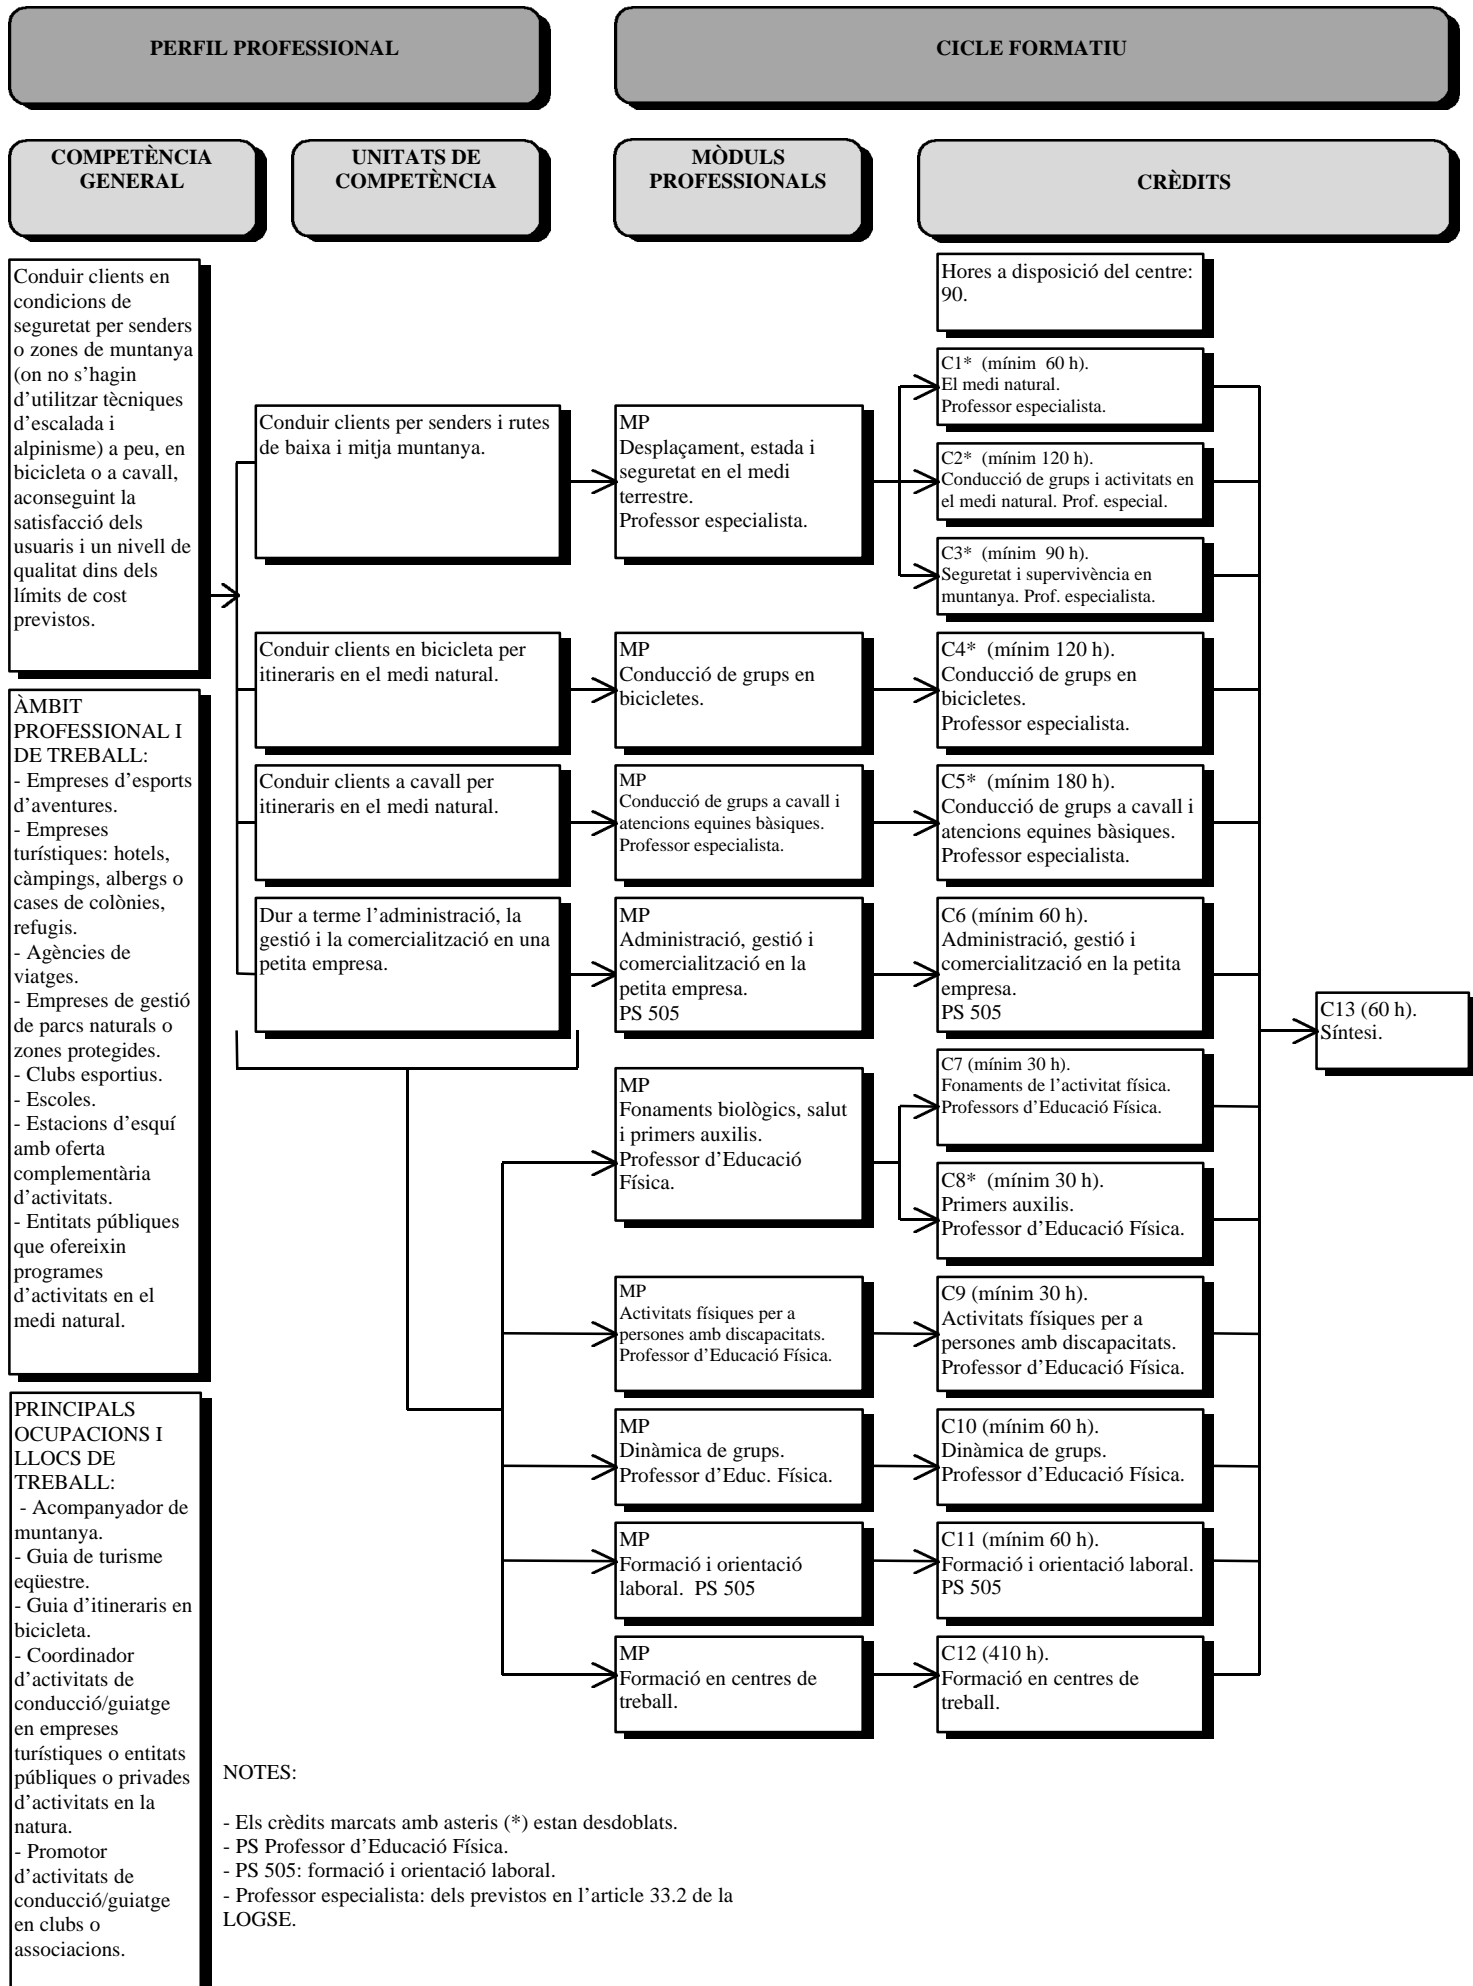

TÈCNIC EN CONDUCCIÓ D'ACTIVITATS FÍSICOESPORTIVES EN EL MEDI NATURAL (1.400 hores)

NOTES:

- Els crèdits marcats amb asterisc (*) estan desdoblats.
- PS Professor d'Educació Física.
- PS 505: formació i orientació laboral.
- Professor especialista: dels previstos en l'article 33.2 de la LOGSE.