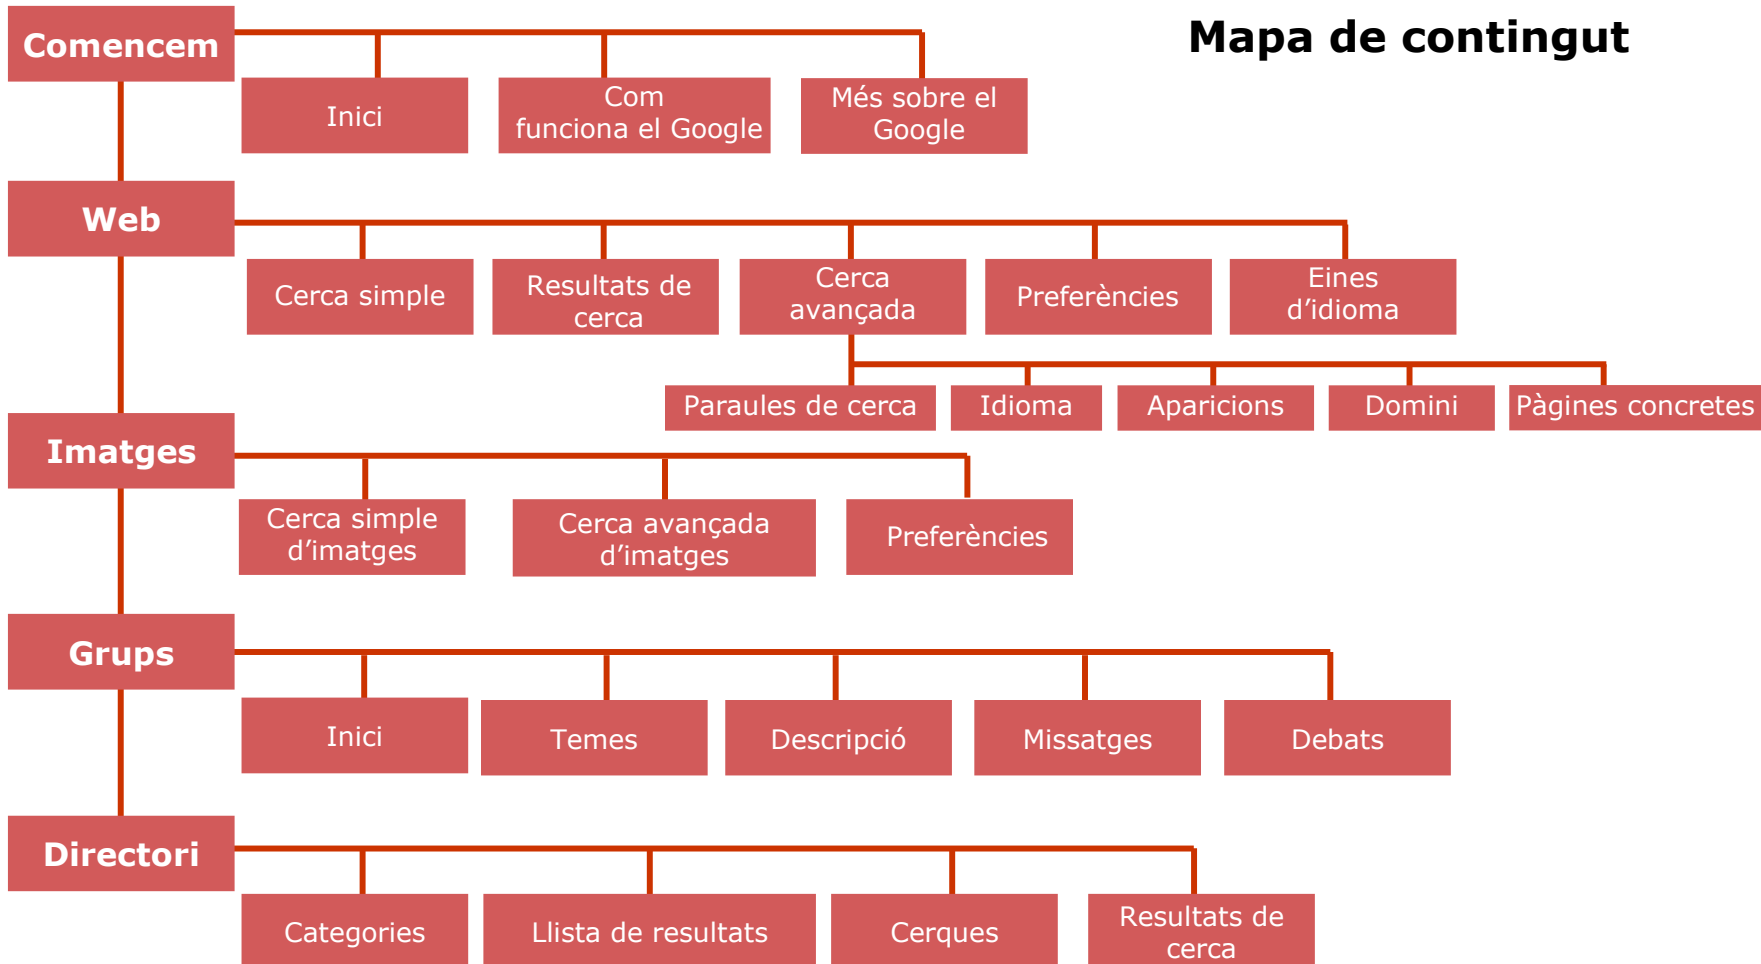

Mou-te pel Google™

Comencem

Web

Imatges

Grups

Directori

Contingut

Mapa de contingut