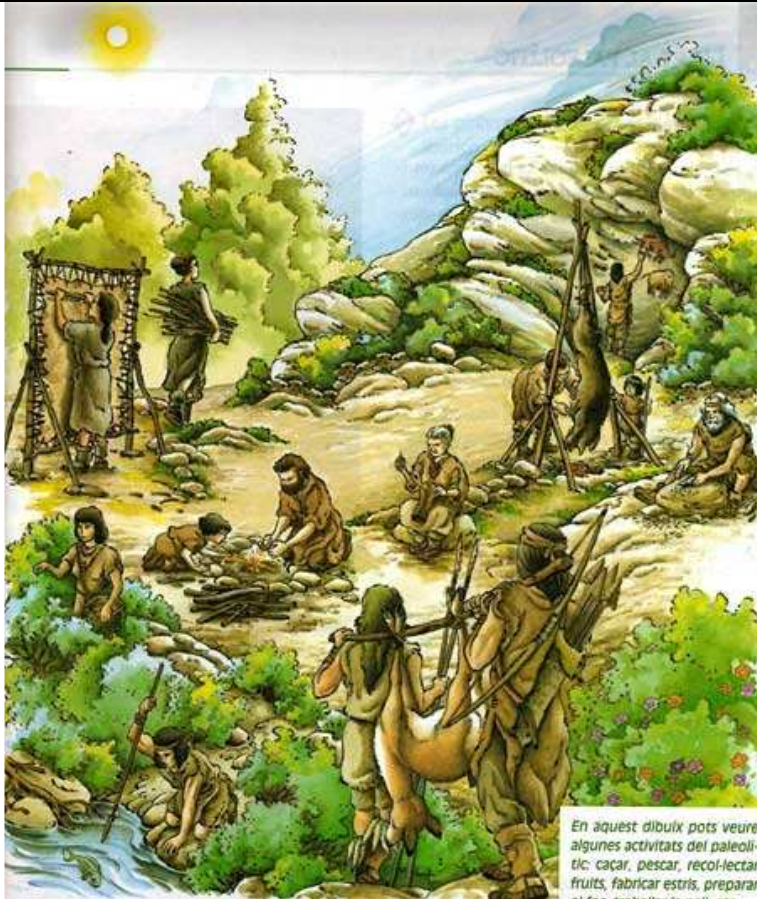

PALEOLÍTIC VIDA A L'AIRE LLIURE

Paleolític:

- Eren caçadors i recol·lectors.
- Fabricaven eines de pedra .
- Vivien en petits grups, a l'aire lliure i en coves.
- Van començar a fer foc.
- Eren nòmades, és a dir, es traslladaven seguint la caça.