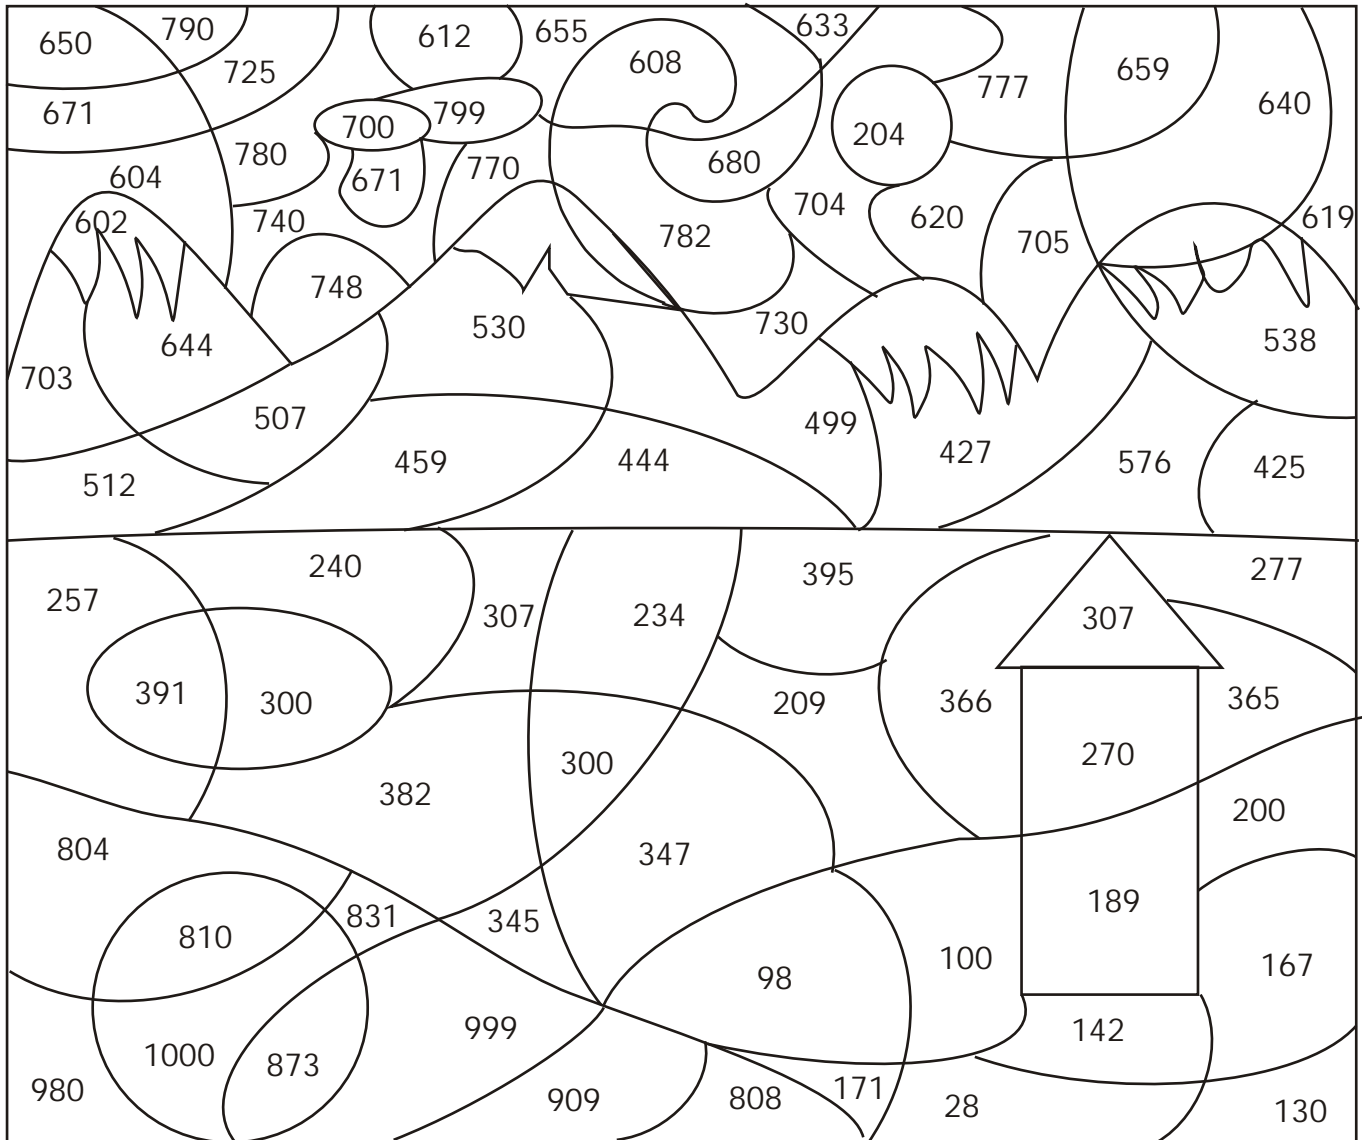

Data.....

Nom.....

DIBUIX SORPRESA

Pinta:

- 0 -200 de color taronja
- 201 a 400 de color groc
- 401 a 600 de color marró
- 601 a 800 de color blau
- 801 a 1000 de color verd

QuÈ HA SORTIT?

- Una casa
- Un paisatge
- Una nau espacial