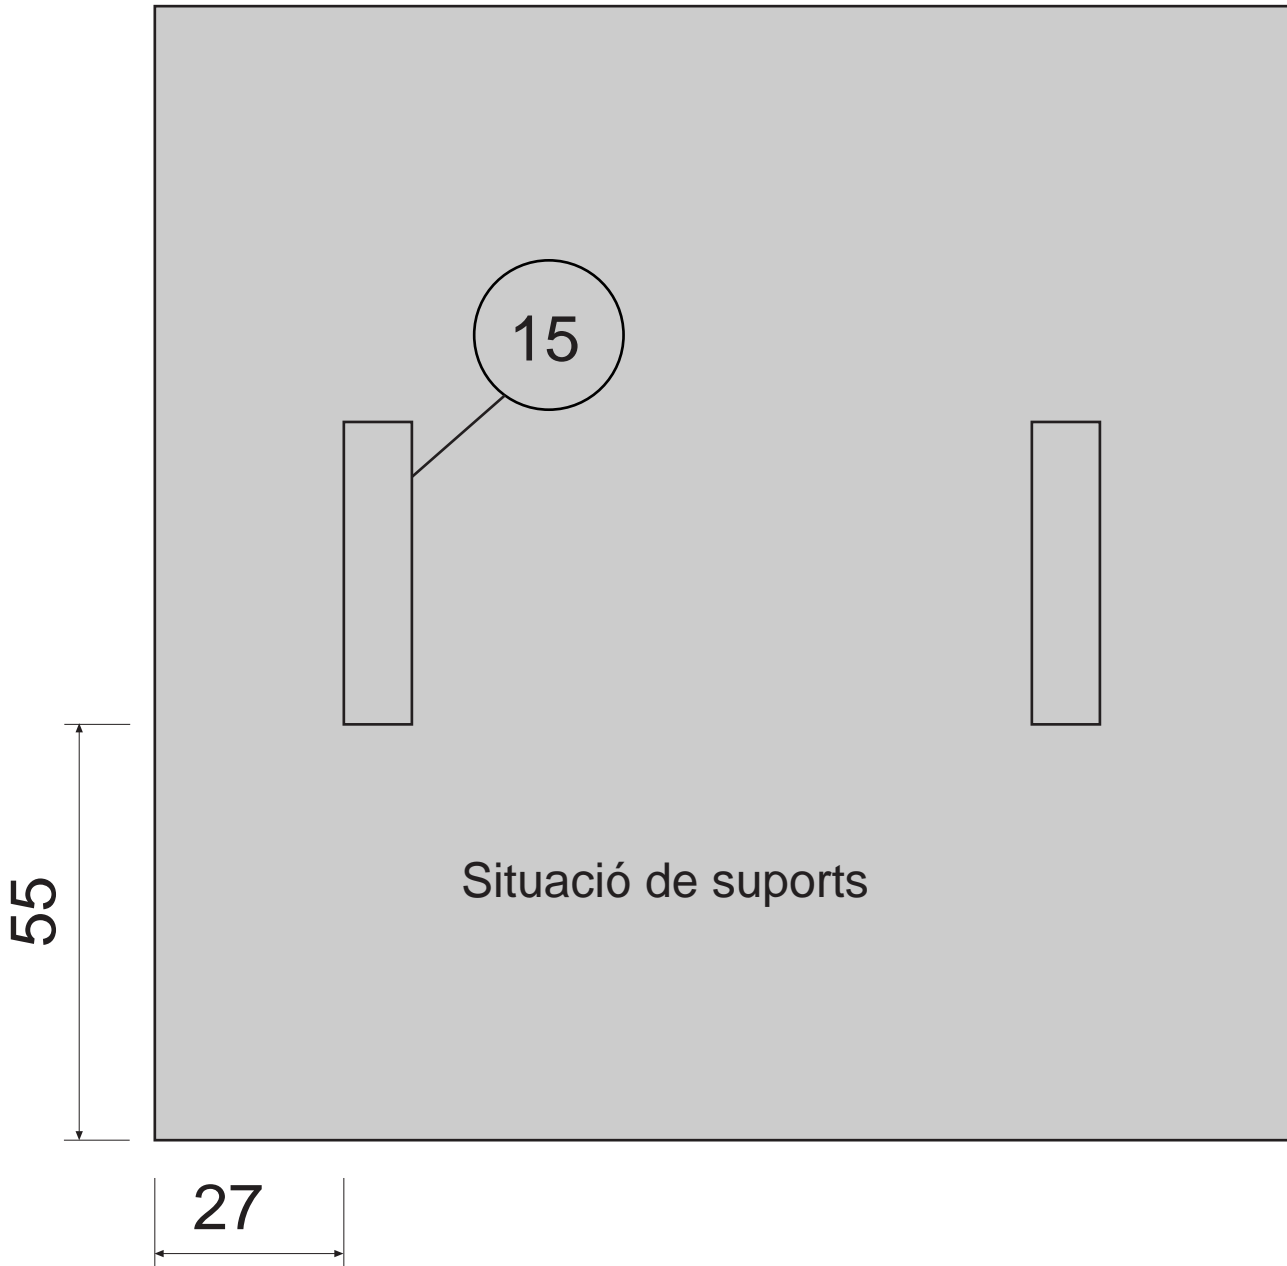

DIBUIXAT	S. Bajo	DATA		Signatura	IES FRANCESC MACIÀ CORNELLÀ
COMPROVAT		DATA			
Escala: 1:1	ACTIVITAT: Relloge de fusta			Curs: 1r ESO 5/10