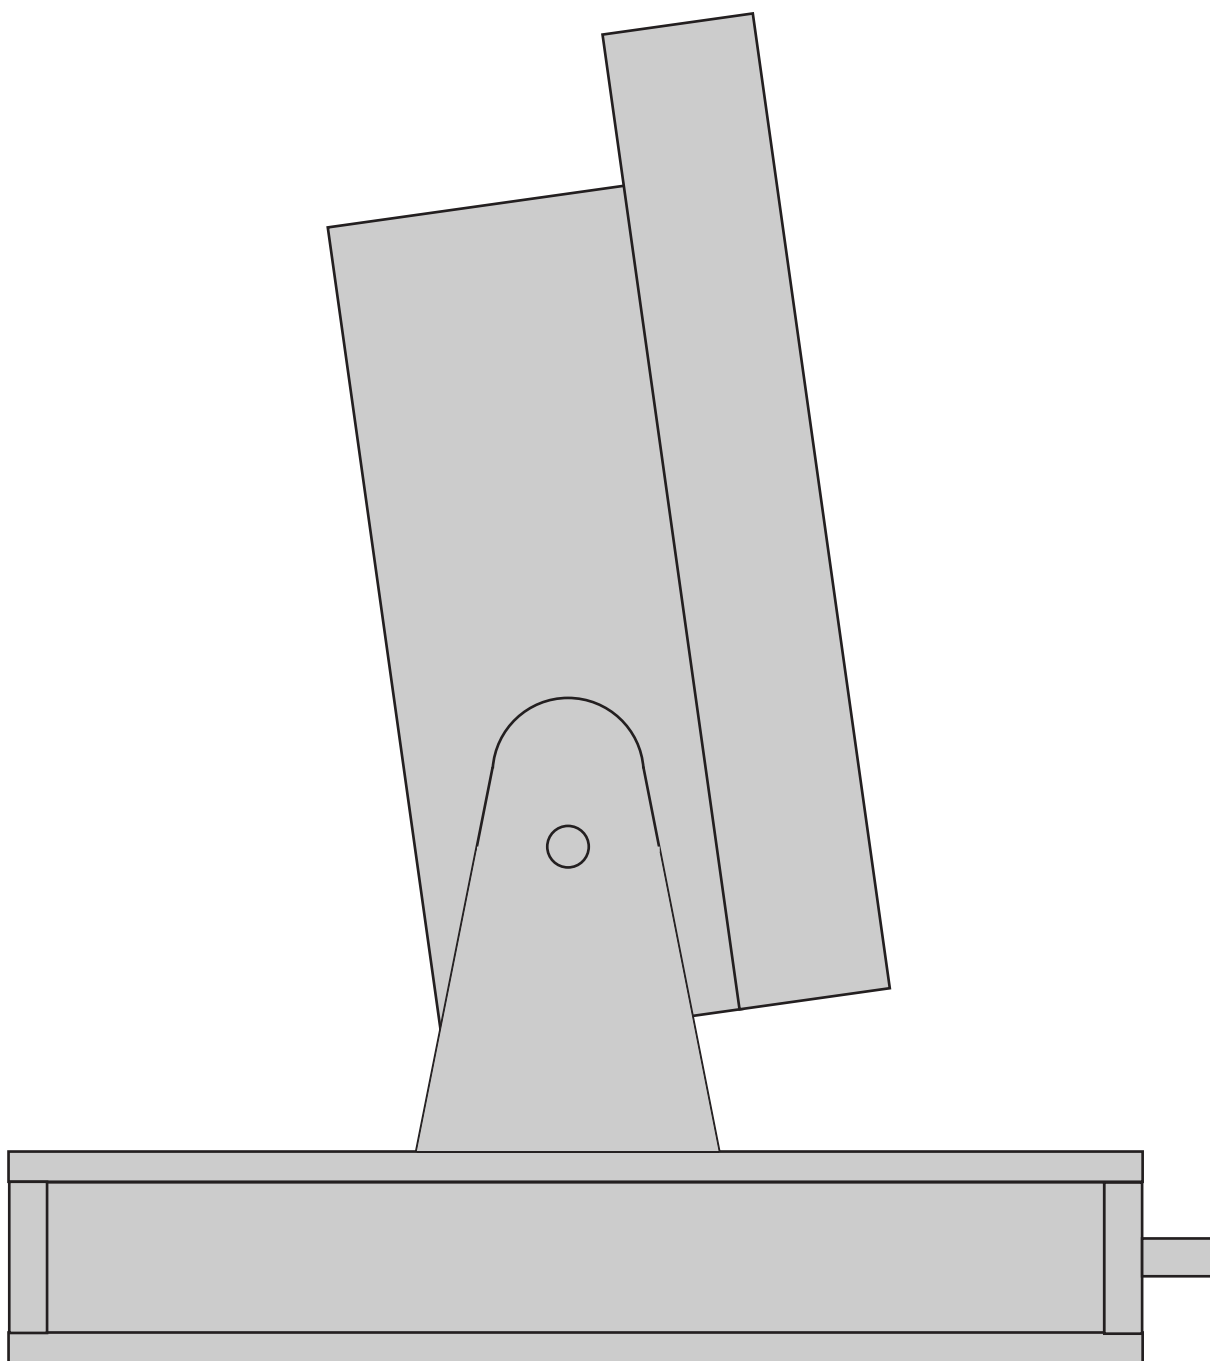

nº14
60 x40  
e= 9mm  
**1 Peça**

nº15
60 x40  
e= 9mm  
**2 Peces**

nº13
110 x40  
e= 9mm  
**2 Peces**

nº17
**1 Peça**

rodó de 6 mm de diàmetre

DIBUIXAT	S. Bajo	DATA		Signatura	IES FRANCESC MACIÀ CORNELLÀ
COMPROVAT		DATA			
Escala: <b>1:1</b>	ACTIVITAT: <b>Relloctge de fusta</b>			Curs: 1r ESO <b>6/10</b>	

ALÇAT

PERFIL

PLANTA

DIBUIXAT	S. Bajo	DATA		Signatura	IES FRANCESC MACIÀ CORNELLÀ
COMPROVAT		DATA			
Escala: <b>1:1</b>	ACTIVITAT: Muntatge de suport			Curs: 1r ESO <b>7/10</b>	

DIBUIXAT	S. Bajo	DATA	Novembre 2007	Signatura	IES FRANCESC MACIÀ CORNELLÀ
COMPROVAT		DATA			
Escala: <b>1:1</b>	ACTIVITAT: RELLOTGE DE FUSTA VISTA DEL CONJUNT PER DARRERA			Nº: 1	Curs: 1r ESO <b>8/10</b>