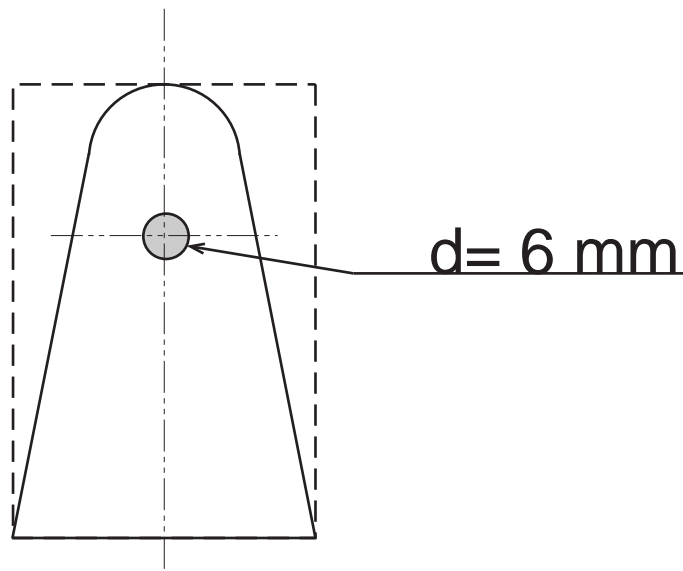

nº14
60 x40  
e= 9mm  
**1 Peça**

nº15
60 x40  
e= 9mm  
**2 Peces**

nº13
110 x40  
e= 9mm  
**2 Peces**

nº17
**1 Peça**

rodó de 6 mm de diàmetre

DIBUIXAT	S. Bajo	DATA		Signatura	IES FRANCESC MACIÀ CORNELLÀ
COMPROVAT		DATA			
Escala: <b>1:1</b>	ACTIVITAT: <b>Relloctge de fusta</b>			Curs: 1r ESO <b>6/10</b>	