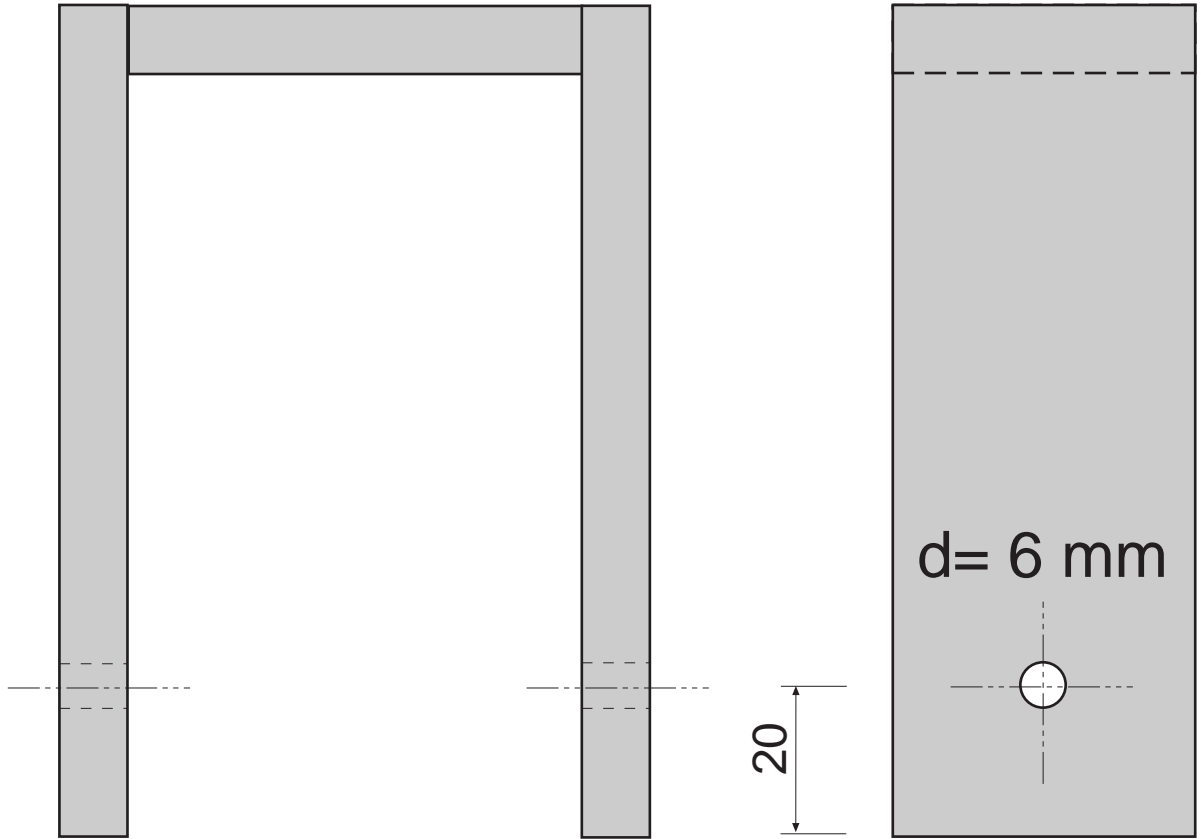

nº14
60 x40  
e= 9mm  
**1 Peça**

nº15
60 x40  
e= 9mm  
**2 Peces**

nº13
110 x40  
e= 9mm  
**2 Peces**

nº17
**1 Peça**

rodó de 6 mm de diàmetre

DIBUIXAT	S. Bajo	DATA		Signatura	IES FRANCESC MACIÀ CORNELLÀ
COMPROVAT		DATA			
Escala: <b>1:1</b>	ACTIVITAT: <b>Relloctge de fusta</b>			Curs: 1r ESO <b>6/10</b>	