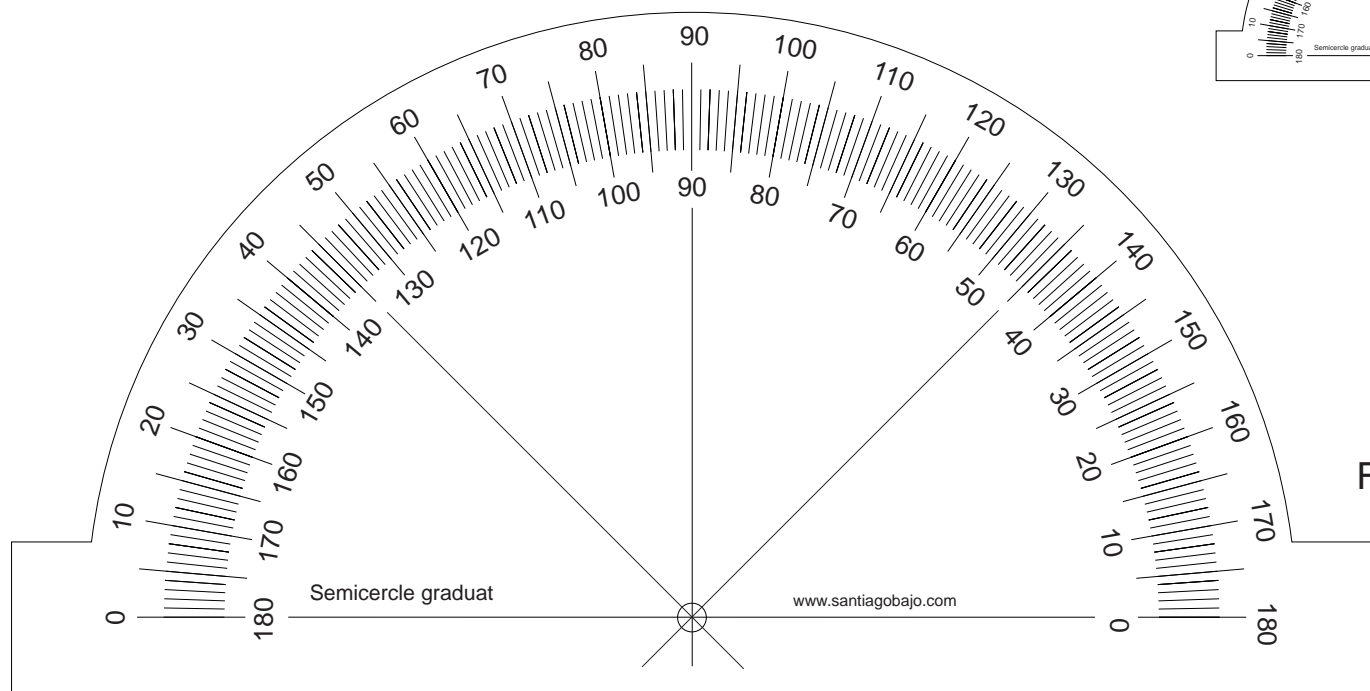

Fusta d'Okume de 4 mm de gruix

Planta

ESCALA 1:1

Alçat

Llistó de fusta de pi de 5 mm de gruix